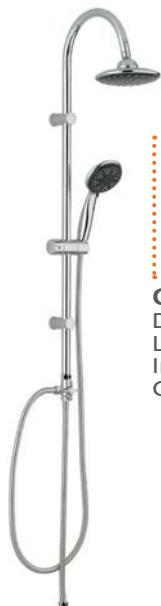

COLONNE DOCCIA

€39⁹⁰

QUALITÀ CON
PREZZO
CONVENIENTE

Colonna doccia Alpha
Doccetta: 3 getti
Lunghezza flessibile: 150 cm
In acciaio
Con deviatore