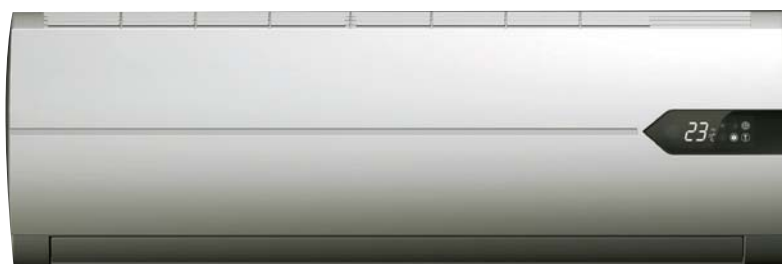

## CLIMATIZZATORI INVERTER

**€339<sup>00</sup>**

QUALITÀ CON  
PREZZO  
CONVENIENTE

**Climatizzatore fisso INVERTER Zephir  
mod. ZDCV**

Potenza freddo/caldo: 9212 / 9553 btu  
Classe energetica freddo/caldo: A / A  
Consumo freddo/caldo: 0,82 / 0,77 kW/h  
Rumorosità unità interna: 33 dB(A)  
Gas refrigerante: R410A