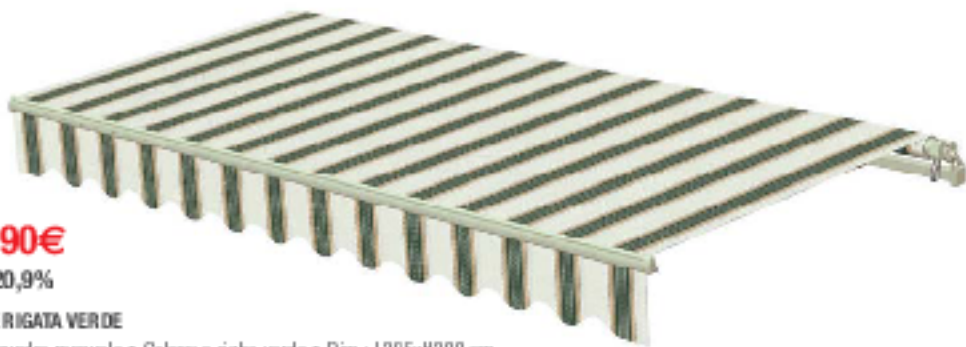

**POSA E
INSTALLAZIONE
A PREZZO FISSO**

SCEGLI LA TUA TENDA DA SOLE
E LA INSTALLIAMO NOI
TI ASSICURIAMO
2 ANNI DI GARANZIA

**POSA E INSTALLAZIONE
A PREZZO
FISSO**

129€

TENDA DA SOLE MANUALE
A BARRE E CASSONATI

PROVA UNO ESPERTO

109,90€

141,00 €* - 20,9%

TENDA DA SOLE RIGATA VERDE

Tipologia: barra quadra manuale • Colore: a righe verde • Dim.: L295xH200 cm
Ref. 34800234