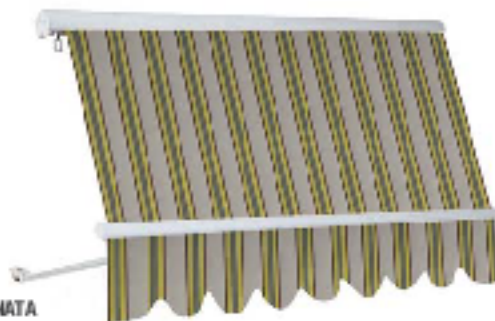

99,90€

TENDA DA SOLE CASSONATA

Tipologia: a caduta, cassonata • Colore: a righe giallo e grigio • Dim.: L250xH250 cm
Fissaggio: a soffitto (viti e tasselli non inclusi) • Ref. 34351023