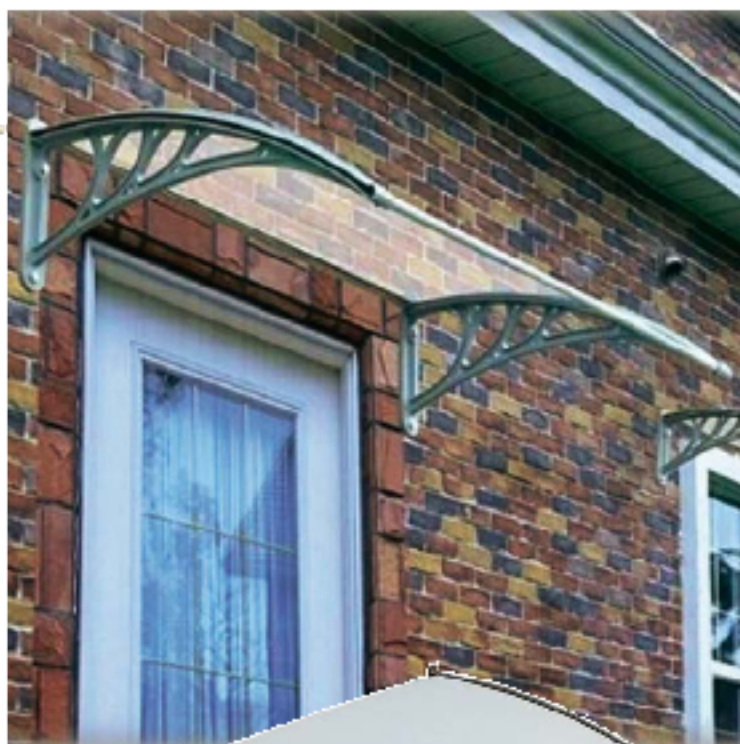

**POSA E
INSTALLAZIONE
A PREZZO FISSO**

SCEGLI LA TUA TENDA DA SOLE
E LA INSTALLIAMO NOI
TI ASSICURIAMO
2 ANNI DI GARANZIA

**POSA E INSTALLAZIONE
A PREZZO
FISSO**

129€

TENDA DA SOLE MANUALE
A BARRE E CASSONATI

PROVA UNO ESPERTO

109,90€

141,00 €* - 20,9%

TENDA DA SOLE RIGATA VERDE

Tipologia: barra quadra manuale • Colore: a righe verde • Dim.: L295xH200 cm
Ref. 34800234

99,90€

TENDA DA SOLE CASSONATA

Tipologia: a caduta, cassonata • Colore: a righe giallo e grigio • Dim.: L250xH250 cm
Fissaggio: a soffitto (viti e tasselli non inclusi) • Ref. 34351023

**SCEGLI
LA GIUSTA
COPERTURA
PER SOLE
O PIOGGIA**

Novità

**LE PROTEZIONI
SOLARI
CON LA
STRUTTURA IN
ALLUMINIO
NON SI ROVINANO
PERCHÉ RESISTENTI
A SOLE
E ACQUA**

39,95€

OMBRELLO PER TERRAZZO

Materiale struttura: alluminio • Materiale
copertura: poliestere • Dim.: Ø 2,7 mt
Base non inclusa • Colore: ecru
Ref. 34945458

Novità

19,95€

BAS E PER OMBRELLO PER TERRAZZO

Materiale: cemento rivestito in plastica
Dim.: 50x25 cm • Peso: 20 kg
Ref. 35187356

COMPLETALO CON

37,90€

46,90 €* - 17,4%

PENSILINA PVC

Materiale struttura: PVC • Copertura: policarbonato alveolare satinato • Dim.: L100xH24xP80
cm • Colore: nero • Ref. 34490603