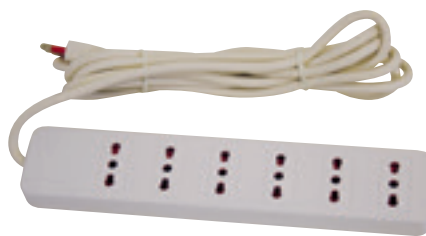

Lavavetro Dp1
per vaschette, anticongelante e antimoscerini, conf. 4,5 Lt
1237024

PREZZO SHOCK!

3,90
EURO

Scatola portabiancheria
cm 50x40x25, decori assortiti
1259502

€5,90 -32%
3,99
EURO

bion
ELECTRICS

Multipresa Bion
6 prese bipasso, cavo 1,5 mt, 10/16 A
1207699