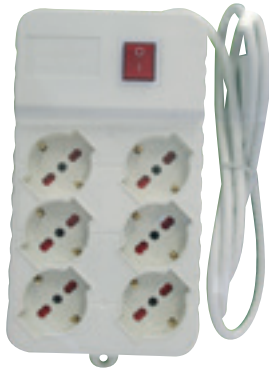

Multipresa Bion

6 prese bipasso
10/16 A + Schuko,
interruttore, cavo
1,5 mt
1206408