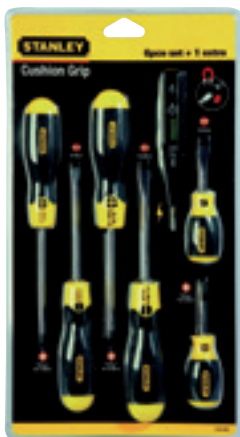

lama standard 5x100,
6,5x40, 6,5x100, lama
Philips 1x75, 2x40,
2x100 + tester per
circuiti
1207186

€ 16,90 -41%
9,90 EURO

Mensola angolare doccia

in filo cromato, trattamento antipolvere e antiruggine,
cm 22x22xH.36,5, inclusi ganci
1230975