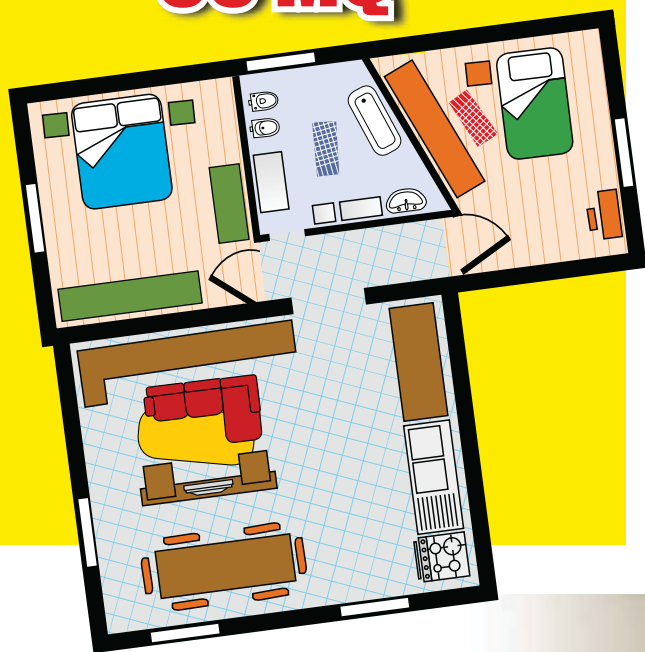

65 MQ

AD OGNI CASA IL SUO STILE