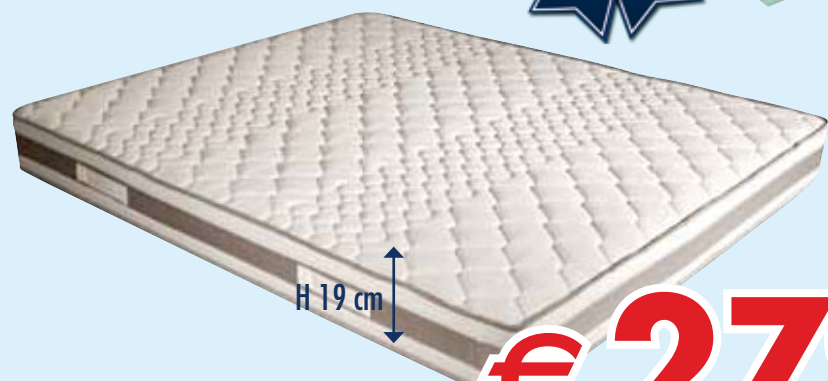

ACQUISTA UN MATERASSO MATRIMONIALE, IL SINGOLO TI COSTA SOLO 1 EURO

HYPNOS MEMORY

Materasso in lastra di poliuretano e strato di memory da un lato, tessuto esterno in poliestere con fascia Air Space, certificato. Cod.1344540/46