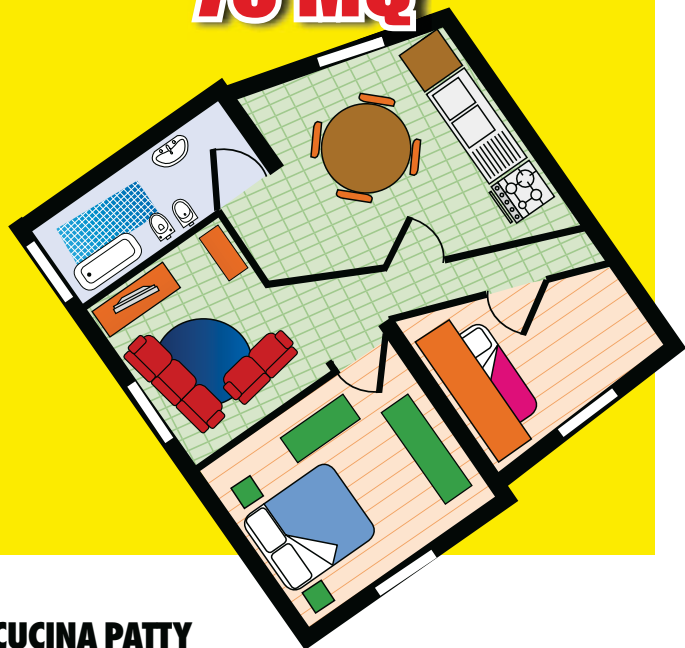

70 MQ

IL BOZZETTO DELL'APPARTAMENTO È INDICATIVO

CUCINA PATTY

Composizione completa di elettrodomestici (frigo/freezer da 240 lt, forno elettrico, piano cottura a 4 fuochi con valvole di sicurezza, lavastoviglie). Struttura e frontali di colore bianco. Prezzo come foto, disponibile a richiesta nei colori larice cappuccino o larice sbiancato. Misure: L.360 P.60 H.216 cm.

€ 83,13 AL MESE PER **2 ANNI***
TAN 0% TAEG 0%

€ 1.995