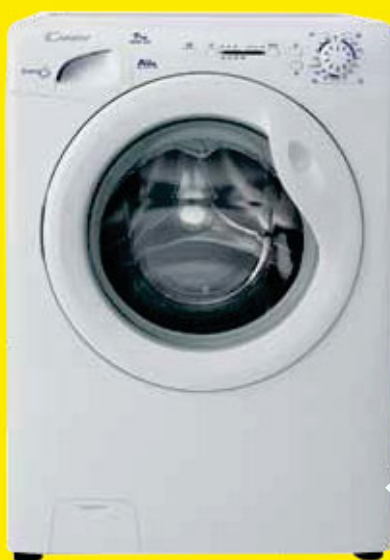

FUNZIONALITÀ E TECNOLOGIA PER

COMPOSIZIONE SOSPESA

Composta da base ad un'anta, lavabo unitop in ceramica, specchiera con mensola e lampada a led cromata. Finitura palissandro. Miscelatore escluso. Misure: L.57 P.44 cm. Cod.1372798

€ 99,99

COLONNA SOSPESA

Con un'anta reversibile, finitura di colore larice. Misure: L.30 P.27 H.160 cm. Cod.1371612

€ 109

COMPOSIZIONE SOSPESA

In finitura larice, completa di base 3 ante e 1 cassetto, entrambi con chiusura ammortizzata, lavabo in ceramica, specchio a filo con lampada a LED. Miscelatore escluso. Misure: L.90 P.46 H.190 cm. Cod.1311935

€ 279

COLONNA GIREVOLE MULTIFUNZIONE

Completa di due ante (di cui una in vetro), un cassetto, un vano a giorno, specchio a figura intera, porta asciugamani ed appendiabiti in metallo cromato. Struttura di colore bianco laccato lucido. Misure: L.40 P.40 H.187 cm. Cod.1371595

€ 139

Salva spazio

PIANTANA MULTIFUNZIONE

Struttura in metallo cromato ed accessori in plastica colorata. Disponibile nei colori arancio, blu, verde e neutro. Cod.1107493/94/95/96

€ 17,99

LAVATRICE WEGAWHITE

Carica frontale, 1000 giri, termostato variabile. Misure: L.59,7 P. 49,7 H. 84,5 cm. Cod.1132218

WEGA WHITE

A+ ENERGIA

5 Kg CARICO

€ 199

LAVATRICE CANDY

Carica frontale, 1000 giri, centrifuga regolabile, partenza ritardata. Programmi speciali: a mano, rapido 14'-30'-59', lana, più acqua per pelli sensibili. Misure: L.60 P.52 H.85 cm. Cod.1336852

CANDY

A+ ENERGIA

7 Kg CARICO

€ 279

LAVATRICE CANDY

Carica dall'alto, 1000 giri, partenza ritardata, centrifuga variabile, opzione Acquaplus. Programmi speciali: lavaggio a mano & lana, rapidi 30' e 44'. Misure: L.40 P.60 H.85 cm. Cod.1363643

CANDY

Ideale per spazi ristretti

A+ ENERGIA

6 Kg CARICO

€ 299