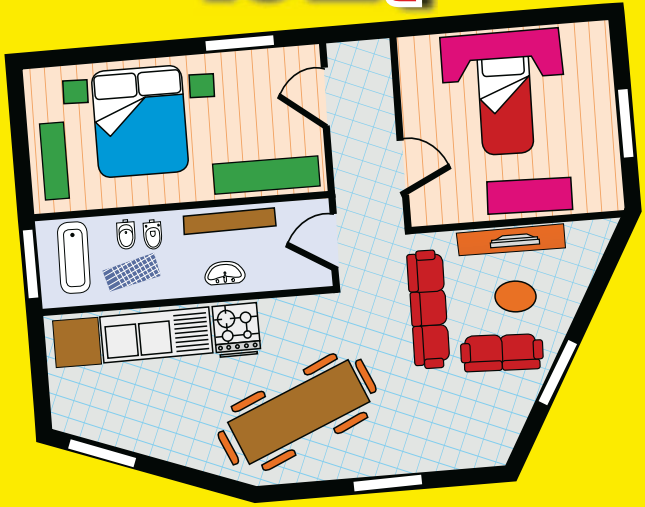

70 MQ

TANTE SOLUZIONI PER I TUOI AMBIENTI

CUCINA AMBER

Composizione completa di elettrodomestici (frigo/freezer combinato, forno elettrico, piano cottura a 4 fuochi con valvole di sicurezza, lavastoviglie). Struttura di colore bianco, frontali di colore bordeaux lucido. Prezzo come foto, disponibile a richiesta in altri colori. Misure: L.330 P.60 H.240,3 cm.

AL MESE PER
€ 74,96 **2 ANNI***
TAN 0% TAEG 0%

CON LAVASTOVIGLIE
E FRIGO COMBINATO

€ 1.799

FRIGORIFERO COMBINATO

Capacità lorda 350 lt, display digitale interno, sensori di temperatura, congelamento rapido, guarnizione antibatterica, colore inox. Misure: L.59,5 P.68,6 H.190 cm. Cod.1363641-1336854

€ 499

FORNO MICROONDE COMBINATO

Capacità 20 lt, potenza max microonde 700 W, potenza max grill 600 W, grill al quarzo, pannello comandi soft touch, display digitale, piatto interno diametro 23 cm, esterno specchiato. Cod.1371504

€ 89,99

CAMERA KIKA

Composta da armadio 6 ante con specchi (L.258 P.55 H.240 cm), letto in ecopelle con contenitore, comò a 4 cassetti, 2 comodini e specchiera. Struttura e frontali di colore visage. Prezzo come foto. Materasso escluso.

€ 869