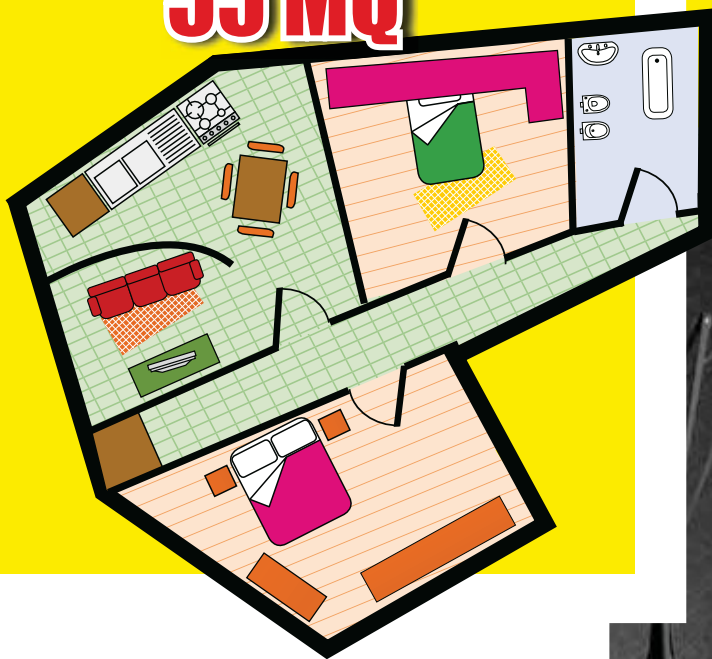

55 MQ

TANTO STILE IN POCO SPAZIO!