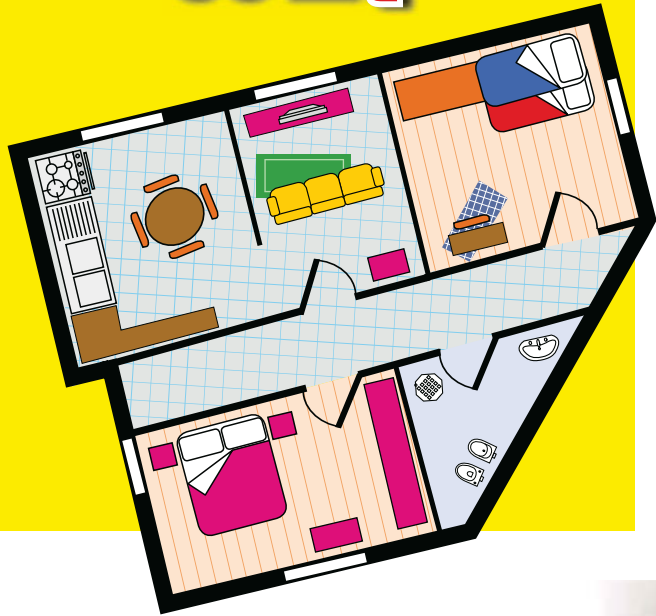

60 MQ

ARREDA I TUOI SPAZI... ...COMPONI LA TUA CASA!

CUCINA componibile CUKI

- **BASE 4 CASSETTI**
  Misure: L.40 P.58 H.72 cm **€110**
- **BASE PER FORNO**
  Misure: L.60 P.58 H.72 cm **€99**
- **BASE AD UN'ANTA**
  Misure: L.40 P.58 H.72 cm **€79**
- **BASE ANGOLO CON ANTA 24 CM**
  Misure: L.75x75 P.58 H.72 cm **€130**

- **BASE CON LAVELLO**
  Misure: L.80 P.58 H.72 cm **€179**
- **BASE AD UN'ANTA**
  Misure: L.60 P.58 H.72 cm **€89**
- **COLONNA DISPENSA**
  Misure: L.45 P.58 H.204 cm **€159**
- **COLONNA GIORNO**
  Misure: L.30 P.31 H.204 cm **€110**
- **COLONNA PER FRIGO**
  Misure: L.60 P.58 H.204 cm **€159**

- **PENSILE AD UN'ANTA**
  Misure: L.40 P.33 H.72 cm **€49**
- **PENSILE ANGOLO CON ANTA 24 CM**
  Misure: L.75x75 P.58 H.72 cm **€110**
- **PENSILE SCOLAPIATTI**
  Misure: L.80 P.33 H.72 cm **€79**
- **PENSILE AD UN'ANTA**
  Misure: L.60 P.33 H.72 cm **€59**

CUCINA ANGOLARE CUKI

Composizione completa di elettrodomestici (frigo/freezer da 240 lt, forno elettrico, piano cottura a 4 fuochi con valvole di sicurezza). Prezzo come foto, disponibile con i frontali di colore bianco o rovere grigio. Misure: L.215x350 P.58 H.216 cm.

€78,75 AL MESE PER **2 ANNI***
TAN 0% TAEG 0%

€1.890

FRIGORIFERO DOPPIA PORTA

Capacità lorda 217 lt, ripiani in vetro, colore silver.
Misure: L.55 P.58 H.143 cm.
Cod.1372695

A+
ENERGIA

Indesit

€279

FORNO ELETTRICO

Capacità 18 lt, timer 60 min, termostato regolabile da 70° a 230°, 3 funzioni di cottura (base, grill, combinata), adatto per piatti fino a 31 cm di diametro. Accessori: 1 griglia, 1 leccarda, 1 vassoio raccogli briciole. Cod.1292568

Per piatti grandi!

€39,99
trevi

ARMADI SPOT

Struttura e frontali di colore bianco frassino.

ARMADIO SPOT 6 ANTE
Misure: L.258 P.55 H.238 cm.

€299

ARMADIO SPOT 4 ANTE
Misure: L.173 P.55 H.238 cm.

€249

ARMADIO SPOT 3 ANTE
Misure: L.130 P.55 H.238 cm.

€199

ACCESSORI INTERNI SPOT
CASSETTIERA A 2 CASSETTI **€49**
2 RIPIANI **€39**