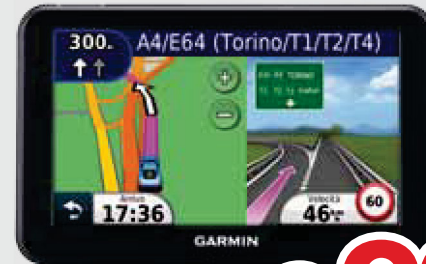

€ 99,99

TV LED 32" FULL HD

Risoluzione 1920x1080. Connessioni: 2 HDMI, 1 USB, 1 Scart, 1 Component, 1 Composito. Cod.1305785