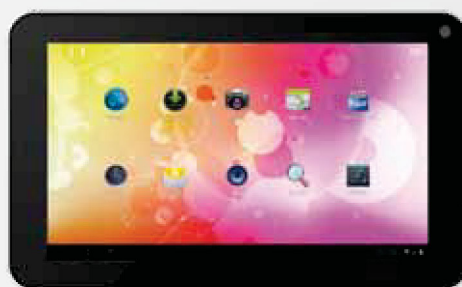

TABLET

TABLET DICRA 7" WI-FI

Wi-Fi, display 7" touchscreen capacitivo, 800x480 pixels, Android 4.0, processore 1.2 Ghz, fotocamera frontale 0.3 MPX, USB, memoria integrata 4 GB esp. con MicroSD. Cod.1307072

€ 59,90

SAMSUNG