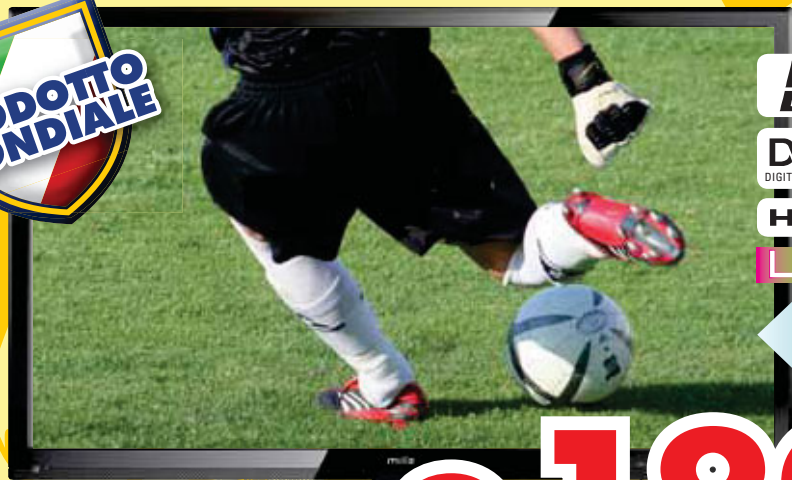

RELAX DAVANTI ALLA TV? GUARDA

TV LED 32" HD READY

Risoluzione 1366x768. Connessioni: 3 HDMI, 1 USB con funzione PVR (per registrare il programma che si sta guardando), 1 Scart, 1 Mini Component, 1PC. Cod.1371416

PRODOTTO MONDIALE

HD ready
DVB-T DIGITALE TERRESTRE
HDMI
LED
A ENERGIA

mira

€ 189

TV LED 32" HD READY

Risoluzione 1366x768. Connessioni: 2 HDMI, 1 USB, 1 Scart, 1 Component, 1 Composito. Cod.1302259

PRODOTTO MONDIALE