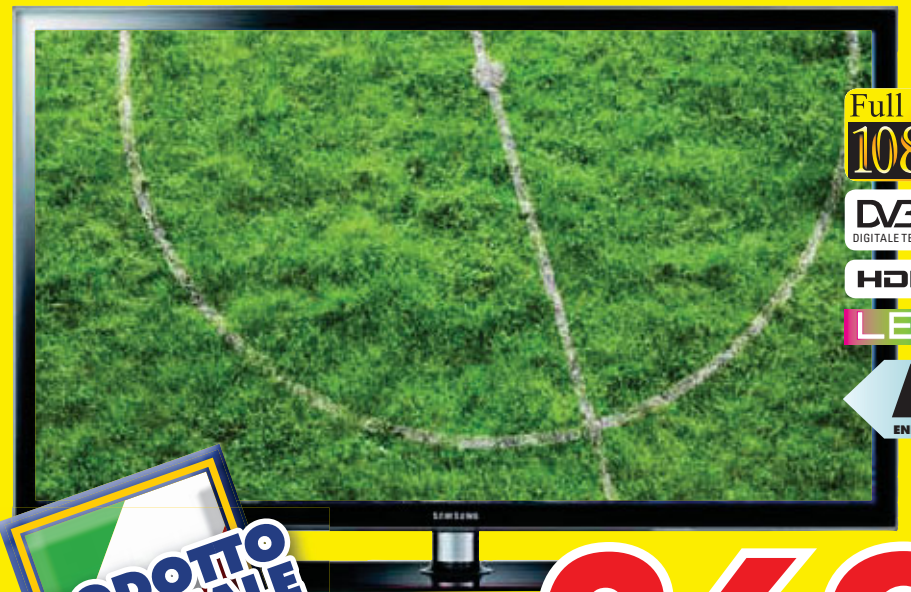

Full HD
1080

DVB-T
DIGITALE TERRESTRE

HDMI

LED

A
ENERGIA