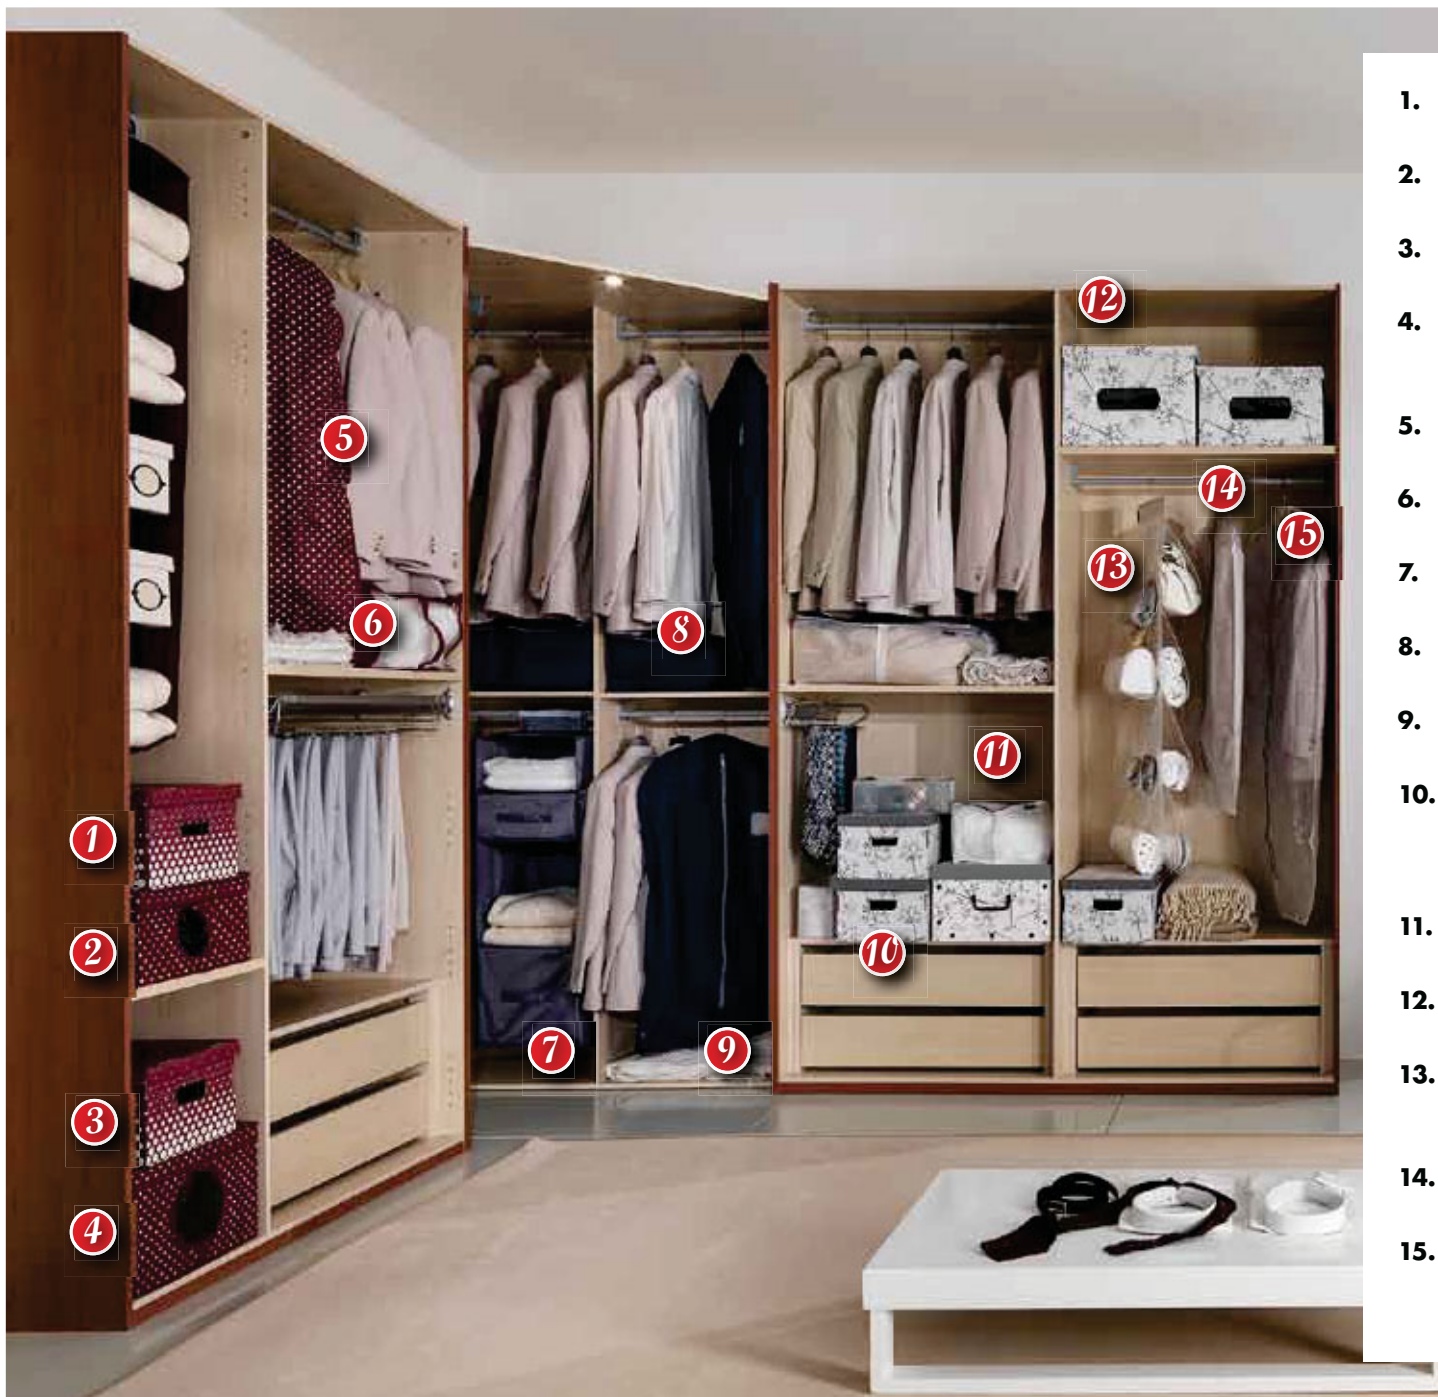

€ 465

ARMADIO EUROPA 5 ANTE

Finitura rovere robin.
Misure: L. 217 P. 55,5 H.250 cm

€ 325

**AGGIUNGI 1 EURO ALL'ACQUISTO DELL'ARMADIO,
E AVRAI ANCHE LA CASSETTIERA!**

1. **SET 2 SCATOLE AUTOMONTANTI IN CARTONE**
Misura medium, fantasia a pois. Cod.1366143 **€3,99**
2. **SCATOLA BIG BOX IN TESSUTO NON TESSUTO**
Cod.1366141 **€5,99**
3. **SCATOLA PER GUARDAROBA IN CARTONE**
Misura medium. Cod.1366144 **€3,99**
4. **SCATOLA PER GUARDAROBA IN TESSUTO NON TESSUTO**
Misura large. Cod.1366145 **€9,99**
5. **CUSTODIA PER GIACCHE IN TESSUTO NON TESSUTO**
Cod.1366146 **€2,99**
6. **CUSTODIA PER COPERTE IN TESSUTO NON TESSUTO**
Misure 40x60x26 cm. Cod. 1366148 **€3,99**
7. **MULTISCOMPARTI A 4 RIPIANI**
Cod.1218048 **€9,99**
8. **CUSTODIA PER COPERTE**
Misura large. Cod.1218034 **€2,49**
9. **CUSTODIA PER GIACCHE CASUAL**
Cod.1218037 **€2,49**
10. **SET 3 SCATOLE AUTOMONTANTI PER GUARDAROBA IN CARTONE**
Con decori assortiti. Misure 29x52x20 cm. Cod.1218050 **€4,99**
11. **CUSTODIA PER MAGLIE**
Cod.1218036 **€1,99**
12. **SCATOLA IN PVC**
Misura ExtraLarge. Cod.1218053 **€9,99**
13. **PORTA BORSE PER ARMADIO IN PVC**
Con 8 scomparti e gancio. Misure 33x120 cm. Cod.1366282 **€5,99**
14. **CUSTODIA PER GIACCHE**
Cod.1218032 **€1,99**
15. **CUSTODIA PER CAPPOTTI**
Cod.1218033 **€2,99**