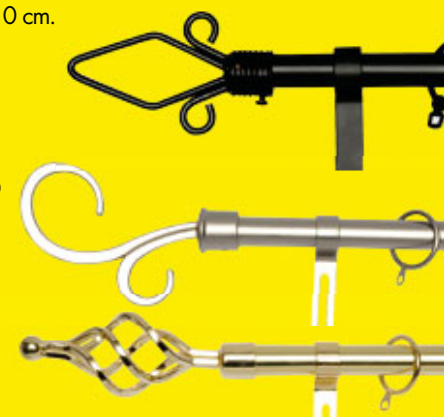

BASTONE TENDA ESTENSIBILE

Vari modelli e materiali. Misura variabile da 120 a 210 cm.

A PARTIRE DA

€ 6,99

PREZZO MODELLO ATENE NERO