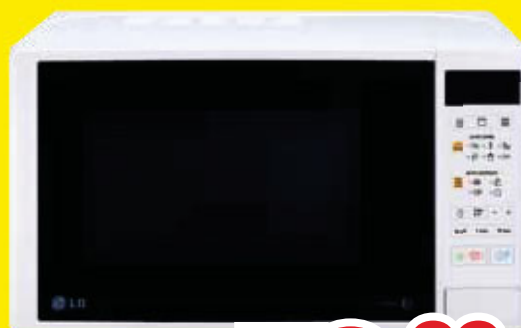

€ 99,99

FORNO ELETTRICO

Capacità 14 lt, potenza max 1300W, termostato regolabile 100-230°, 3 funzioni di cottura (Base - Grill - Combinata), adatto per piatti da 21 cm di diametro. In dotazione: 1 griglia, 1 leccarda, 1 gancio per leccarda. Cod.1365976

trevi

€ 29,99

LG

FORNO MICROONDE COMBINATO

20 lt., pannello comandi elettronico soft touch, 6 programmi di cottura, 4 programmi di scongelamento, funzione eco, display digitale, piatto girevole da 24,5 cm. Cod.1288154 - 1231783