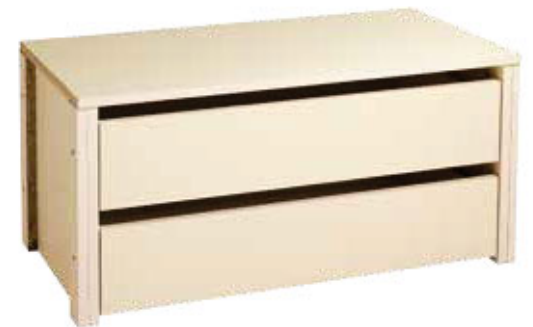

ARMADIO SPOT 3 ANTE

Finitura bianco frassino.
Misure: L. 130 P. 55 H. 238 cm

€ 189

**AGGIUNGI 1 EURO ALL'ACQUISTO DELL'ARMADIO,
E AVRAI ANCHE LA CASSETTIERA!**