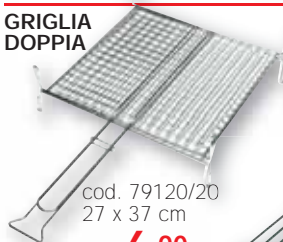

€ 119,00

**ADELAIDE WOODY 3**  
cod. 78768/10  
1 griglia + 1 piastra ghisa, 2 ripiani laterali in legno, 3 bruciatori in ghisa 14 kw, coperchio di protezione, piano cottura 60 x 46 cm

€ 199,00

**GRIGLIA DOPPIA**

cod. 79120/20  
27 x 37 cm

€ 6,90

cod. 79120/30  
40 x 45 cm

€ 11,50

**GRIGLIA DOPPIA**  
cod. 79130/10  
acciaio cromato,  
50 x 35 cm

€ 10,90

**GRIGLIA DOPPIA**  
cod. 79135/10  
acciaio inox, 50 x 35 cm

€ 36,90