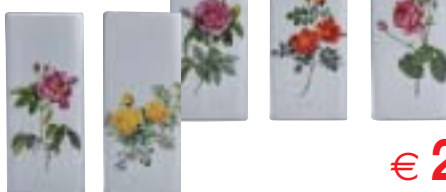

EVAPORATORE TULIPANO

cod. MONEVATUL

€ 2,49

EVAPORATORI FLOREALI

cod. EUREVAPIAD

€ 2,49

EVAPORATORE BOTANICO PIATTO

cod. EUREVAPIAD