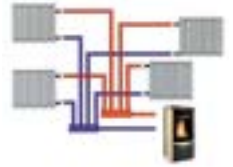

DUCHESSA IDRO

kw-M 3,9-11,1,
120-150 W,
543 x 538 x 1034 mm (P x L x H),
peso 170 kg, bordeaux, pergamena

DUCHESSA IDRO collegata all'impianto termodraulico esistente permette, tramite lo scambiatore termico, di portare acqua calda ai radiatori posti nei vari locali dell'abitazione.

**SCALDA
I TERMOSIFONI
DI CASA**

€ 1.990,00

€ 1.790,00

DUCHESSA STEEL

kw-M 3,8-10,
80-140 W,
541 x 538
x 1038 mm
(P x L x H),
peso 138 kg,
bordeaux,
pergamena