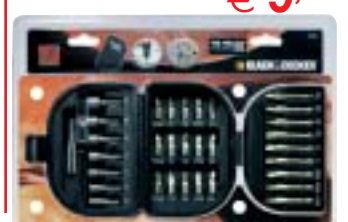

A7094 SET 32 PEZZI PER AVVITARE

15 inserti da 25 mm, 9 inserti da 50 mm, 7 chiavi a bussola, 1 adattatore magnetico

€ 9,95