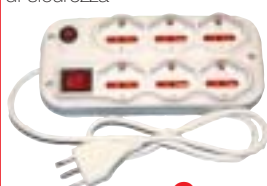

## MULTIPRESA 6 UNIVERSALE

cod. 35098/10  
per spine 10/16a e schuko, con interruttore generale e disgiuntore di sicurezza

€ 8,90

ASSORTIMENTO BLINKY BK-52 - cod. 36468/10  
in valigetta composta da: 10 giraviti taglio-croce, 4 minigiraviti taglio-croce, portainseri + prolunga + bits, cricchetto + bussola