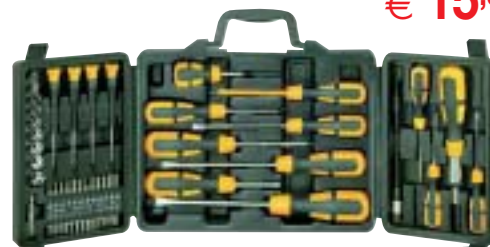

€ 8,90

ASSORTIMENTO BLINKY BK-52 - cod. 36468/10
in valigetta composta da: 10 giraviti taglio-croce, 4 minigiraviti taglio-croce, portainseri + prolunga + bits, cricchetto + bussola

€ 15,90