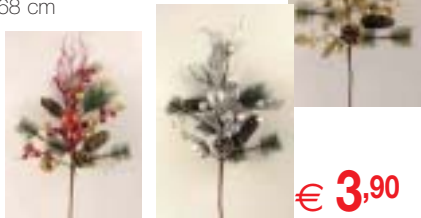

€ 7,90

**RAMO DECORO
PIGNE E RAMETTI**
cod. 308 10403 oro
cod. 308 10408 bianco-argento
cod. 308 10413 rosso
68 cm