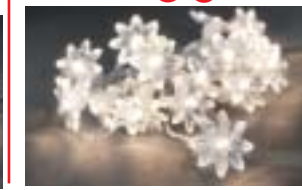

CATENA DI LUCI DECORATIVE LED

cod. 3182-103
20 fiori trasparenti, 20 diodi
bianchi caldi, a batteria, cavo
trasparente