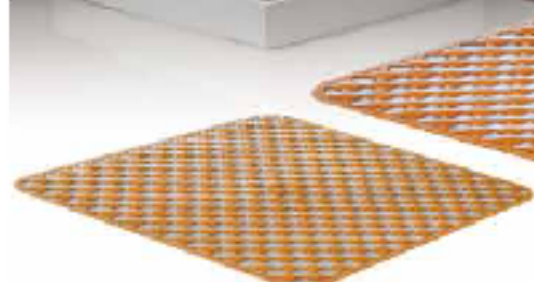

5,90

TAPPETINO
ANTISCIVOLO PER
DOCCIA/VASCA
 Disponibile in vari colori

TAPPETO BAGNO
JAIPUR
 Cm 50x80
 In cotone
 antiscivolo
 Disponibile
 in diverse tinte

9,90

44,90

PIATTO DOCCIA IN
CERAMICA SMALTATA
 Cm 80x80