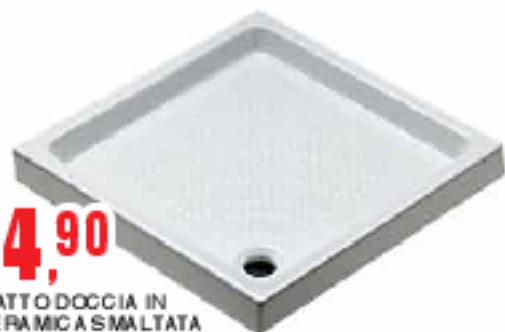

BOX DOCCIA ANGOLARE IN ALLUMINIO
 Cm 80x80 Sp 4mm
 Scorrimento su ruote con cuscinetti a sfera

129,00

12,90

SALISCENDI CROMO
 3 getti massaggio

34,90

COLONNA DOCCIA
LIGHT 5 FUNZIONI
 Anticalcare
 Doccetta mobile
 e soffione fisso

5,90

TAPPETINO
ANTISCIVOLO PER
DOCCIA/VASCA
 Disponibile in vari colori

TAPPETO BAGNO
JAIPUR
 Cm 50x80
 In cotone
 antiscivolo
 Disponibile
 in diverse tinte

9,90

44,90

PIATTO DOCCIA IN
CERAMICA SMALTATA
 Cm 80x80