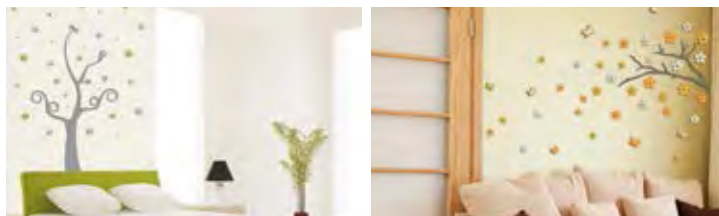

Cod. 1214748... 1214753
WALL DECOR

Decor per parete. Autoadesivi. Rimovibili. 3D in foam. Varie fantasie