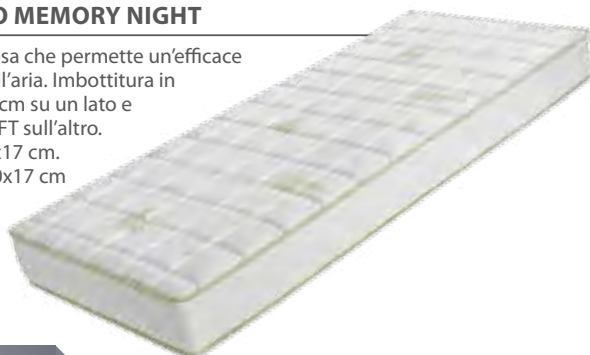

LxPxH matrimoniale:
160x190x14 cm

€74,90

SINGOLO
€ 49,90

€149,99

MATRIMONIALE
€ 99,90

Cod. 1214737 - 1214738

MATERASSO MEMORY NIGHT

Tessuto in viscosa che permette un'efficace circolazione dell'aria. Imbottitura in MEMOREX di 2 cm su un lato e in ELIOCELL SOFT sull'altro.
LxPxH: 80x190x17 cm.
LxPxH: 160x190x17 cm