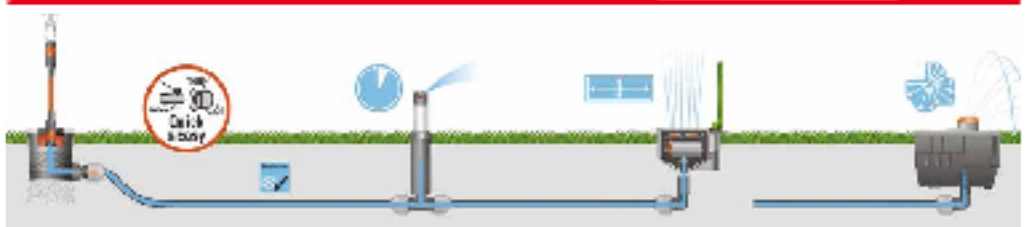

5 Programmatore "Aquauno Pratico"

~~39,99~~
Sconto 25,2%
29,99
/€

MADE IN ITALY

claber

Sconto 15% su irrigazione interrata **GARDENA**

Progettazione gratuita impianti di irrigazione interrata

6 Tubo magliato "Top"