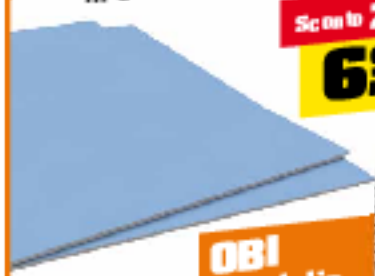

8 **Lastra in cartongesso**

~~8,99~~
Sconto 22,2%
6,99 € al mq

Alta resistenza

OBI consiglia

Stucco per finitura dei giunti "FUGENFÜLLER"