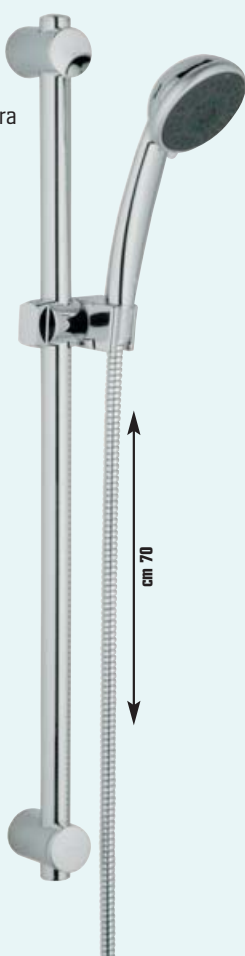

invece di € 32,99
sconto **24,5%**
cod. 3798287

MISCELATORE LAVELLO

"TRENDY", in ottone finitura cromo

€ 29,90

invece di € 50,99
sconto **41,3%**
cod. 3615044

SERIE MISCELATORI

"PIANO", in ottone finitura cromo, disponibili per: lavabo, bidet, vasca, incasso doccia, esterno doccia, lavello monoforo bocca girevole

Esempio: miscelatore lavabo

€ 14,90

invece di € 19,99
sconto **25,4%**
cod. 3878758

SERIE MISCELATORI

Ideal Standard "CERAPLAN", finitura cromo, disponibili per: lavabo, bidet, vasca e doccia incasso

Esempio: miscelatore lavabo

€ 44,90

invece di € 69,99
sconto **35,8%**
cod. 2385656

SALISCENDI

Größe "VITALIO TREND", in acciaio e ABS finitura cromata, 2 funzioni, doccia anticalcare Ø mm 90, asta con supporti regolabili, flessibile in plastica cromata

€ 39,90

invece di € 64,99
sconto **38,6%**
cod. 3553187

MOBILE LAVATOIO

in nobilitato idrofuogo colore bianco, 2 ante, vasca in resina, piano di lavaggio in ABS estraibile e ribaltabile, certificato W 100