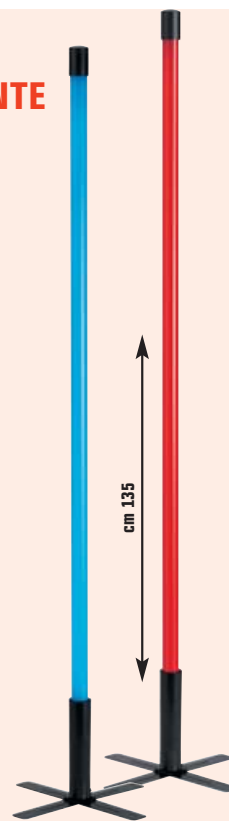

LAMPADA FLUORESCENTE

colorata con supporto nero, attacco T8, potenza 36 W

€ 14,90

invece di € 21,90
sconto **31,9%**

disponibile nei colori:
ROSSO
cod. 3903028
BLU
cod. 3903036

PIANTANA

"FIESOLE", struttura nickel satinato, attacco R7S, potenza 230 W, braccio di lettura attacco G9, potenza 28 W