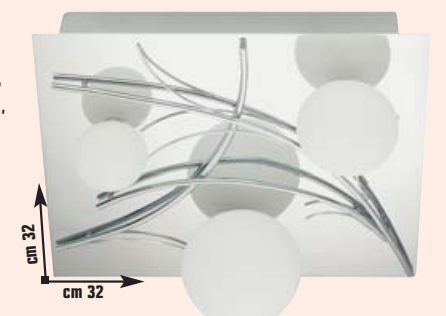

€ 59,90

invece di € 82,90
sconto **27,7%**
cod. 4075263

PLAFONIERA

in metallo finitura cromo, con decoro sfere in vetro, attacco G4, potenza max 20 W

€ 79,90

invece di € 99,90
sconto **20%**
cod. 4075180

TRAPANO AVVITATORE CON PUNTE