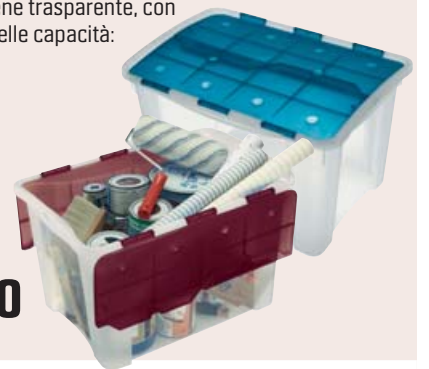

CONTENITORE

"HOME BOX OCEAN", in polipropilene trasparente, con
chiusura ad incastro, disponibile nelle capacità:

lt 25

€ 6,95

invece di € 9,90
sconto **29,8%**
cod. 3562857

lt 40

€ 9,95

cod. 3562840

lt 60

€ 12,90

cod. 3562832