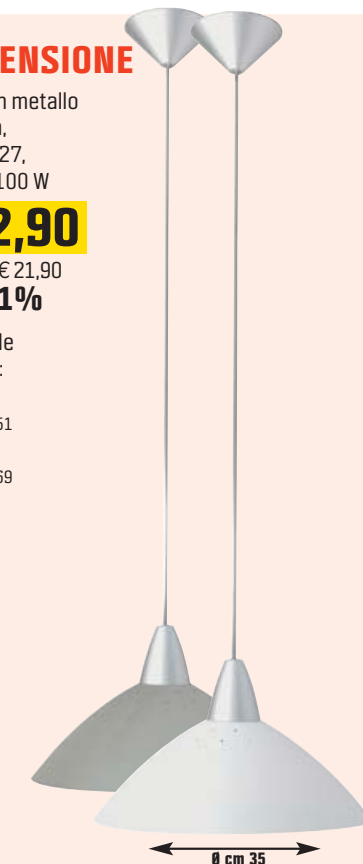

€ 12,90

invece di € 21,90
sconto **41%**
cod. 4075123

Disponibili anche:
barra a 3 faretti, L cm 50

€ 34,90

cod. 4075149

plafoniera 4 faretti, cm 33 x 33

€ 49,90

cod. 4075222

Barra a 2 faretti

€ 22,90

invece di € 35,90
sconto **36,2%**
cod. 4075107

SOSPENSIONE

"LOGO", in metallo e plastica, attacco E27, potenza 100 W

€ 12,90

invece di € 21,90
sconto **41%**

disponibile nei colori:
bianco
cod. 3187051
titanio
cod. 3187069

SERIE NEW YORK

in lamina di acciaio incisa, attacco E27, potenza max 60 W

Applique

€ 29,90

invece di € 46,90
sconto **36,2%**
cod. 3989415

Sospensione
3 luci

€ 69,90

invece di € 99,90
sconto **30%**
cod. 3989399

Lampada da tavolo

€ 79,90

invece di € 109,00
sconto **26,7%**
cod. 3989407

Piantana

€ 99,00

invece di € 139,00
sconto **28,7%**
cod. 3989381

SERIE WAVE ALOGENA

struttura in metallo finitura nickel satinato e cromo, attacco GU10, potenza max 50 W