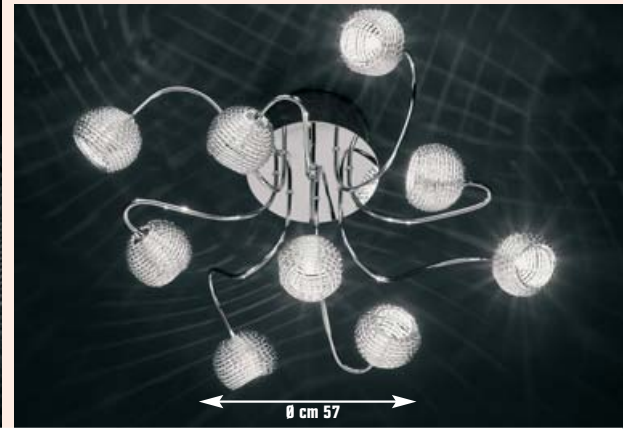

Sospensione,

attacco E27, potenza 60 W

€ 69,90

invece di € 92,90
sconto **24,7%**
cod. 4057170

Plafoniera 9 luci, attacco G4, potenza max 20 W

€ 129,00

invece di € 169,00
sconto **23,6%**
cod. 4057154