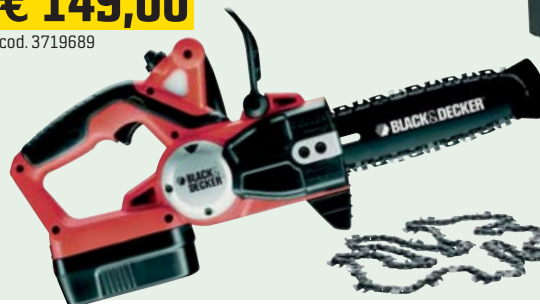

€ 1.199,00

invece di € 1.499,00
sconto **20%**

disponibile nei colori:
bordeaux
cod. 3934890
avorio
cod. 3934932

RICHIEDI IL FINANZIAMENTO A TASSO AGEVOLATO

Informazioni in Punto Vendita

ELETTROSEGA

ALPINK

"ALPINA EA 1800", potenza 1.800 W, barra L cm 35, peso kg 4,4, barra e catena Oregon

€ 69,90

invece di € 79,99
sconto **12,6%**
cod. 4065223

ELETTROSEGA CON VALIGETTA

BLACK & DECKER

elettrosega a batteria "GKC 1817-TBQW", 18 V, 1,5 Ah, barra L cm 20, sistema anti-contraccolpo, peso kg 2,8, con valigetta portautensili in polipropilene, doppia batteria e seconda catena

€ 149,00

cod. 3719689

**DOPPIA BATTERIA
SECONDA CATENA**

MOTOSEGA

ALPINK

"ALPINA A 3700-14", motore 2 tempi Euro 2, cilindrata 37 cc, Primer, barra L cm 35, peso kg 4,5, barra e catena Oregon

€ 139,00

invece di € 169,00
sconto **17,7%**
cod. 3924362