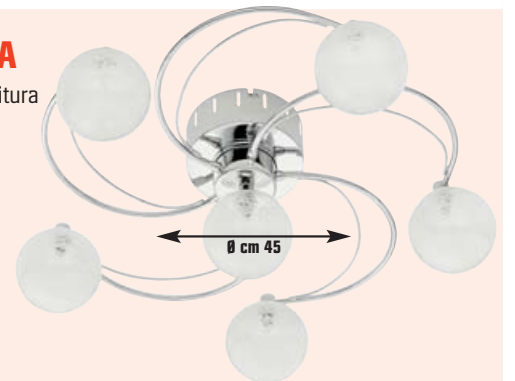

PLAFONIERA

5 luci, in metallo finitura cromo, con sfere in vetro trasparente, attacco G4, potenza max 20 W

€ 59,90

invece di € 82,90
sconto **27,7%**
cod. 4075263