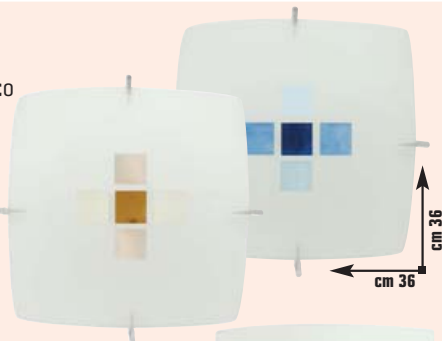

€ 39,90

invece di € 62,90
sconto **36,5%**
cod. 4075214

BRACCIO DI LETTURA

PLAFONIERA

"KAYA", in vetro bianco decorato, attacco E27, potenza 60 W

€ 19,90

invece di € 29,99
sconto **33,6%**

disponibile con decoro nei colori:
blu - cod. 3934486
ambra - cod. 3878477