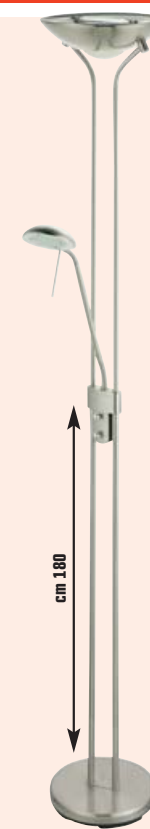

PIANTANA

"FIESOLE", struttura nickel satinato, attacco R7S, potenza 230 W, braccio di lettura attacco G9, potenza 28 W

€ 39,90

invece di € 62,90
sconto **36,5%**
cod. 4075214