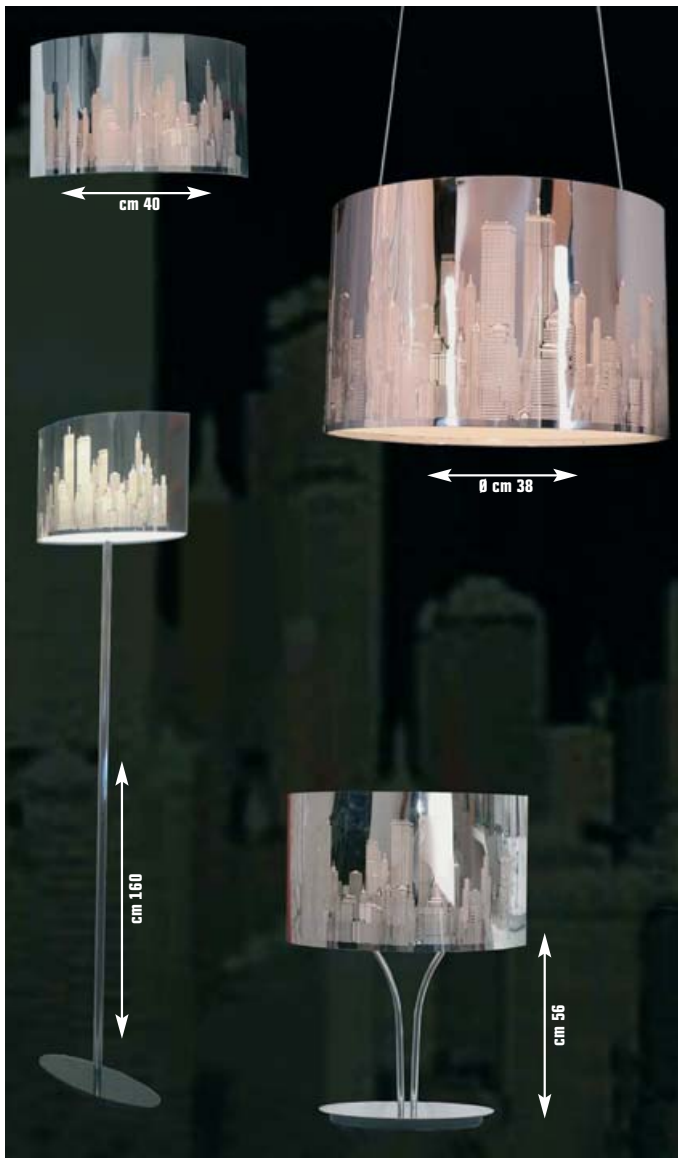

SERIE NEW YORK

in lamina di acciaio incisa, attacco E27, potenza max 60 W

Applique

€ 29,90

invece di € 46,90
sconto **36,2%**
cod. 3989415

Sospensione
3 luci

€ 69,90

invece di € 99,90
sconto **30%**
cod. 3989399

Lampada da tavolo

€ 79,90

invece di € 109,00
sconto **26,7%**
cod. 3989407

Piantana

€ 99,00

invece di € 139,00
sconto **28,7%**
cod. 3989381

SERIE WAVE ALOGENA

struttura in metallo finitura nickel satinato e cromo, attacco GU10, potenza max 50 W

Spirale 3 faretti

€ 44,90

invece di € 65,90
sconto **31,8%**
cod. 3091527

Disponibile anche sistema a Y snodabile, 6 faretti, L cm 140

€ 79,90

cod. 3413663

SERIE CHILL

struttura in metallo finitura cromo effetto filo intrecciato

Lampada da tavolo, attacco E27, potenza 60 W

€ 69,90

invece di € 92,90
sconto **24,7%**
cod. 4057162

Sospensione,

attacco E27, potenza 60 W

€ 69,90

invece di € 92,90
sconto **24,7%**
cod. 4057170

Plafoniera 9 luci, attacco G4, potenza max 20 W

€ 129,00

invece di € 169,00
sconto **23,6%**
cod. 4057154

SERIE MYSTIQUE

in metallo finitura cromo e vetro trasparente, attacco G4, potenza max 20 W

Applique 3 luci

€ 69,90

invece di € 99,90
sconto **30%**
cod. 4055083

Sospensione 6 luci

€ 99,00

invece di € 149,00
sconto **33,5%**
cod. 4055109

Piantana 3 luci

€ 89,90

invece di € 129,00
sconto **30,3%**
cod. 4055026

Disponibile anche lampada da tavolo, H cm 17

€ 39,90

cod. 4055018

SOSPENSIONE PINTO

in metallo finitura cromo, diffusore in vetro trasparente e bianco, attacco E27, potenza max 60 W - cod. 4037370

Disponibili anche:

lampada da tavolo, H cm 50 **€ 29,90** - cod. 4037438

sospensione 3 luci, L cm 72 **€ 89,90** - cod. 4037537

sospensione 4 luci, L cm 90 **€ 139,00** - cod. 4037552

APPLIQUE

"NICOLE", in metallo e vetro, attacco R7S, potenza 75 W

€ 14,90

invece di € 21,90
sconto **31,9%**