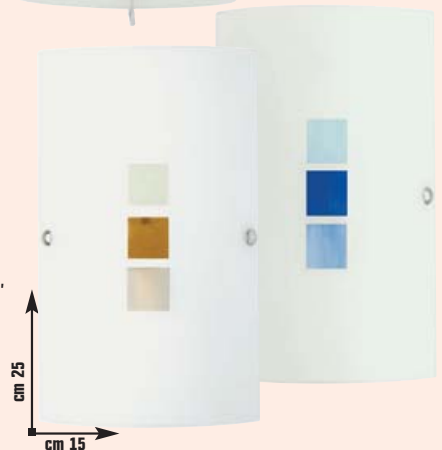

Disponibile anche applique, attacco E14, potenza 40 W

€ 9,90

invece di € 16,99
sconto **41,7%**