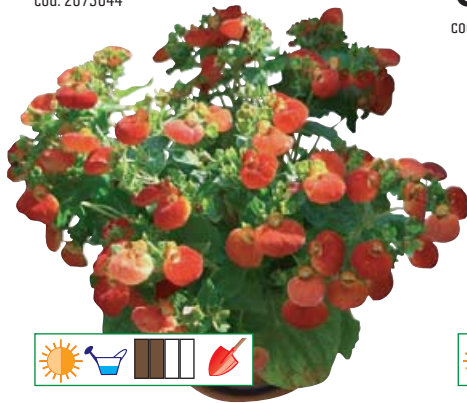

DAL GIARDINO AL BALCONE, LE MIGLIORI PROPOSTE
E UTILI CONSIGLI PER LA SISTEMAZIONE
E LA CURA DEL TUO SPAZIO VERDE

PIANTE DA INTERNO ED ESTERNO

VASI E BALCONIERE

ORTICOLE E AROMATICHE

ORCHIDEE

OBI ti aspetta con il CATALOGO PIANTE E VASI 2012 nei negozi di: Ancona, Arezzo, Asti, Biella, Castenedolo, Como, Fidenza, Guidonia, Legnano, Magenta, Mestre, Modena Ovest, Navacchio, Pesaro, Piacenza, Ravenna, Rivalta, Roma-Romanina, Sambuceto, Sesto Fiorentino, Sona, Torino-Stadio Juventus, Trento, Udine

CALCEOLARIA

vaso Ø cm 10

€ 2,69

cod. 2673044

KALANCHOE

fiore singolo,
vaso Ø cm 10

€ 1,79

cod. 3674496