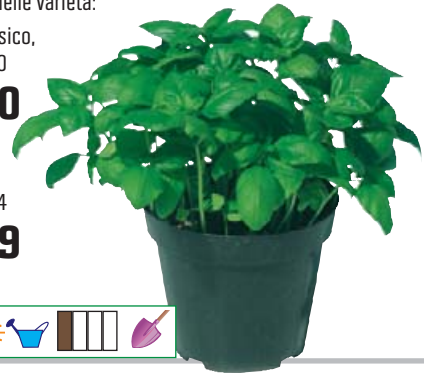

€ 47,90

cod. 3986338

IN NEGOZIO TROVI UN VASTO ASSORTIMENTO DI VASI IN TERRACOTTA

PIANTE ORTICOLE E AROMATICHE:

LAVANDA

vaso Ø cm 14

€ 2,19

BASILICO

disponibile nelle varietà:

italiano classico,
vaso Ø cm 10

€ 1,50

cod. 4151627

genovese,
vaso Ø cm 14

€ 2,29

cod. 4151619

MENTA

vaso Ø cm 14

€ 2,19

ROSMARINO

vaso Ø cm 14

€ 2,19

Disponibile
anche
rosmarino
prostrato

€ 2,19

Scopri su www.obi-italia.it nella sezione Idee e consigli come prenderti cura del tuo orto in tutti i mesi dell'anno.