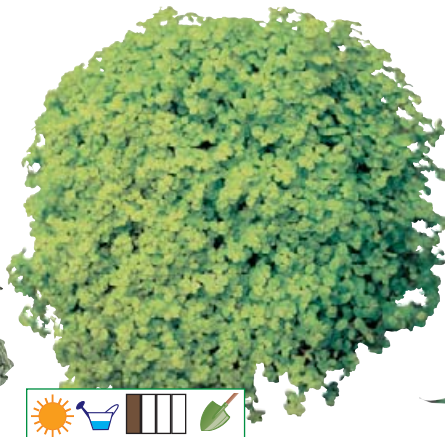

ROSELLINA
 "KORDANA DANESE", vaso Ø cm 13
€ 4,59
 cod. 2960813

HIBISCUS
 vaso Ø cm 13
€ 6,79
 cod. 2709848

STEPHANOTIS
 vaso Ø cm 12
€ 8,79
 cod. 3878014

PAEONIA
 vaso Ø cm 11
€ 10,79
 cod. 3895752

FITTONIA
 assortita, vaso Ø cm 8
€ 1,79
 cod. 2709624

HELEXINE
 vaso Ø cm 9
€ 2,39
 cod. 3895638

PRIMULA
 "OBCONICA", vaso Ø cm 12
€ 3,90
 cod. 2673770

ANTHURIUM
 "SUMI", vaso Ø cm 17
€ 14,69
 cod. 4047718

SPATHIPHYLLUM
 disponibile
 nelle dimensioni:
 vaso Ø cm 9
€ 2,39
 cod. 3833639
 vaso Ø cm 13
€ 4,19
 cod. 3711637
 vaso Ø cm 17
€ 9,99
 cod. 2664829