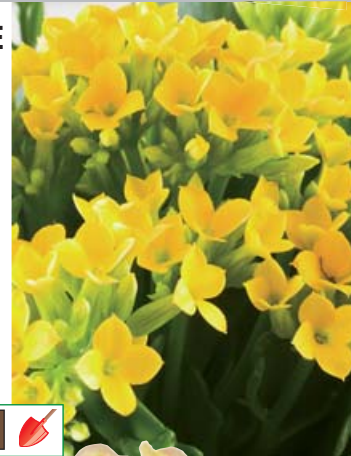

fiore singolo,
vaso Ø cm 10

€ 1,79

cod. 3995792

PAEONIA

vaso Ø cm 11

€ 10,79

cod. 3895562

GERBERA