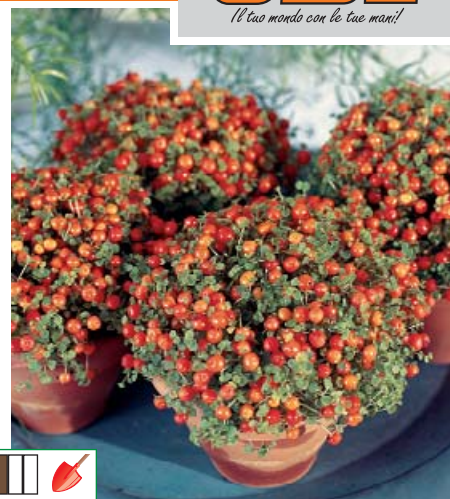

NERTERA

vaso Ø cm 9

€ 3,00

cod. 2693174