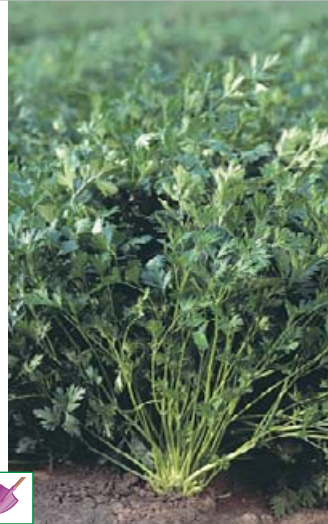

TIMO

vaso Ø cm 14

€ 2,19

cod. 4148831

PREZZEMOLO

nelle varianti riccio
o liscio, vaso Ø cm 14

€ 2,19

cod. 4151700