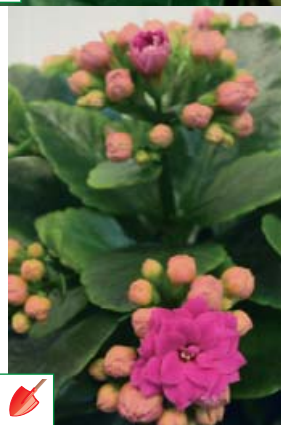

KALANCHOE
"ROSALINA
DON RAMON",
vaso Ø cm 10
€ 1,75
cod. 3833548