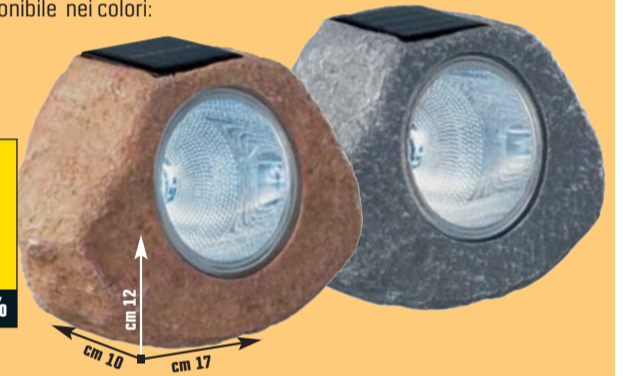

beige

cod. 4145017

grigio

cod. 4144952

4,95 €

invece di € 7,90 sconto 37,3%

cm 12
cm 10
cm 17

3 LAMPADINE A RISPARMIO ENERGETICO

attacco E27, potenza 20 W, disponibile nelle versioni:

a spirale, luce calda

cod. 4138459

a 3 tubi, luce fredda

cod. 4138467

5,95 €

invece di € 9,99 sconto 40,4%

CONFEZIONE
3 LAMPADINE