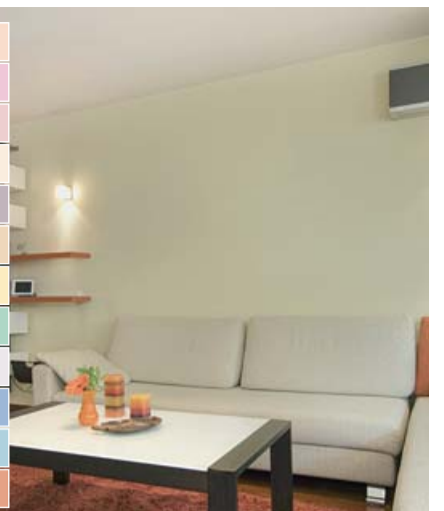

IDROPITTURA COLORATA

per interni
"ATMOSFERE",
opaca, traspirante,
PRONTA ALL'USO, lt 4,
disponibile in 12
varianti di colore,
resa teorica a
MANO UNICA
lt 4 x mq 40 circa