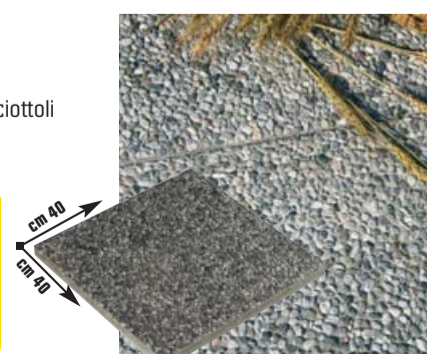

NOVITÀ

PAVIMENTO DA ESTERNO

lavato grigio, composto da ciottoli
di fiume o ciottoli di marmo
cod. 2339828

1,75 € cad.

8,49 €
invece di € 11,52 sconto 26,2%

SCALA

5 gradini "PIUMA",
struttura in lega di alluminio
cod. 1118223