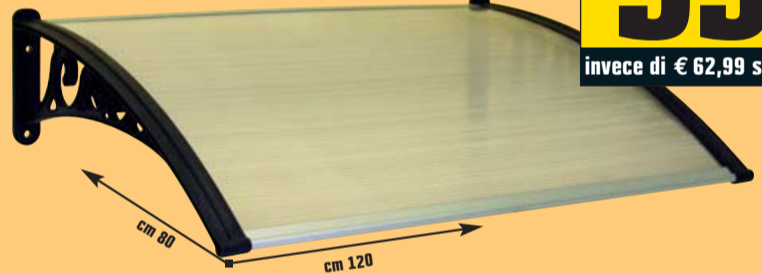

69,90
€

invece di € 79,90 sconto 12,5%

PENSILINA

parapioggia, in policarbonato alveolare, spessore mm 5,
supporti in polimero, profili di finitura in alluminio
cod. 4084737

39,90
€

invece di € 62,99 sconto 36,6%