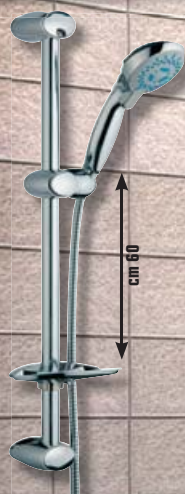

~~74⁹⁰_{7€}~~

Sconto 20%

59⁹⁰_{7€}

Serie miscelatori

"START" Größe, in ottone finitura cromo, disponibile per: lavabo, bidet, vasca, incasso doccia, esterno doccia

Esempio: miscelatore lavabo - cod. 3940343

~~28⁹⁰_{7€}~~

Sconto 31,3%

19⁹⁰_{7€}

Saliscendi

"EMI", asta in acciaio, doccia in ABS cromato Ø cm 25, flessibile in metallo L cm 150, portasapone, anticalcare, 2 funzioni (massaggiante e pioggia) - cod. 3723541