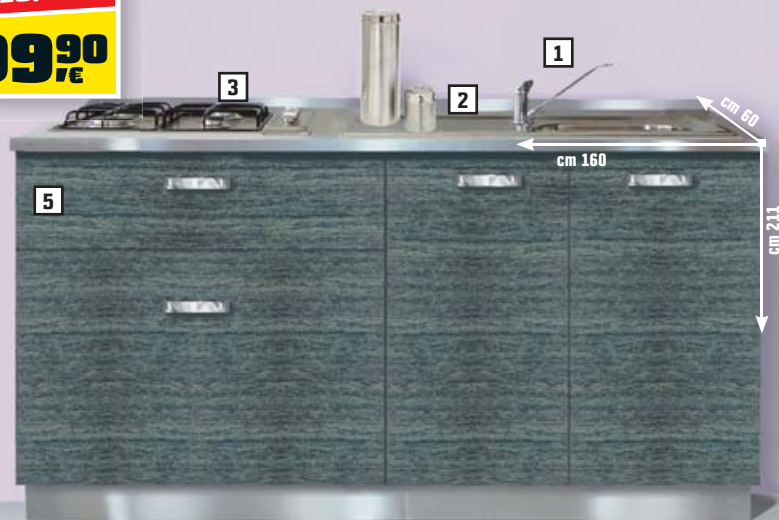

Kit di montaggio incluso

Cucina

"HAPPY", reversibile, composta da:

- **1** miscelatore lavello "LINE", in ottone, finitura cromo cod. 4272472 ~~€ 24,99~~ -40,3% **€ 14,90**
- **2** lavello vasca + gocciolatoio, in acciaio inox spazzolato, cm 43,5 x 76 ~~€ 54,00~~ -13,8% **€ 46,50**
- **3** piano cottura 4 fuochi, valvola di sicurezza, comandi elettrici laterali, cm 58 x 51 ~~€ 122,00~~ -14,7% **€ 104,00**
- **4** cappa ad incasso, in metallo, lampada potenza 40 W, slider 3 velocità, cm 60 x 30 x 15 ~~€ 52,00~~ -12,4% **€ 45,55**
- **5** mobile pensile e base finitura rovere grigio, con maniglie in alluminio e top cucina spessore cm 3,8, idrofugo ~~€ 349,00~~ -17% **€ 289,00**

Cabina idromassaggio

"RITZ", reversibile, profili silver porte scorrevoli trasparenti con maniglia, faretti posteriori in cristallo temperato acquamarina, 6 getti idromassaggio frontali regolabili, con doccetta 3 funzioni, soffione centrale e deviatore radio con display, comandi e autoparlante, doppia luce a LED, gancio appendiabiti e mensola portaoggetti, cm 70 x 90

La Fondazione Italiana per la Lotta al Neuroblastoma O.N.L.U.S.,
i bambini e noi tutti di OBI, **per il nono anno, vi diciamo grazie di cuore!**

La nostra iniziativa "Una Vite per la Vita" ha avuto ancora una volta un grandissimo successo.

Nei giorni 30 novembre, 1-2 dicembre 2012 i clienti dei centri OBI in Italia sono stati oltre **180.000**.

Grazie a voi abbiamo potuto così devolvere **94.323 euro** alla Fondazione Italiana per la Lotta al Neuroblastoma O.N.L.U.S.. Il contributo donato da OBI e dai suoi numerosi clienti in questi 9 anni di collaborazione si avvicina al **milione di euro**: una cifra importante per contribuire a donare ai bambini ammalati una speranza di vita.

Grazie ancora a tutti!

Scopri l'iniziativa su www.obi-italia.it nella sezione "OBI per l'ambiente e il sociale"

una vite per la vita **nono anno**

SCOPRI I MONDI DI OBI

Nei nostri negozi specializzati in bricolage, giardinaggio, casa, edilizia troverai tutto quello che ti serve per rinnovare, abbellire, organizzare, ristrutturare: per creare il tuo mondo con le tue mani.

I NOSTRI REPARTI

- Giardinaggio
- Piante
- Climatizzazione
- Riscaldamento
- Articoli per animali
- Illuminazione
- Elettricità
- Decorazione
- Vernici
- Casalinghi
- Legno
- Serramenti
- Pavimenti
- Edilizia
- Mobili in kit
- Ferramenta
- Utensileria
- Autoaccessori
- Elettrodomestici
- Grandi Macchine
- Sistemazione
- Bagno
- Idrraulica

*Presente solo su alcuni negozi

ORARI E NUMERI DI TELEFONO
DEI 53 NEGOZI OBI SONO
DISPONIBILI AL NUMERO VERDE

800 900 060

CERCA IL TUO OBI

O SUL SITO www.obi-italia.it

OBI®