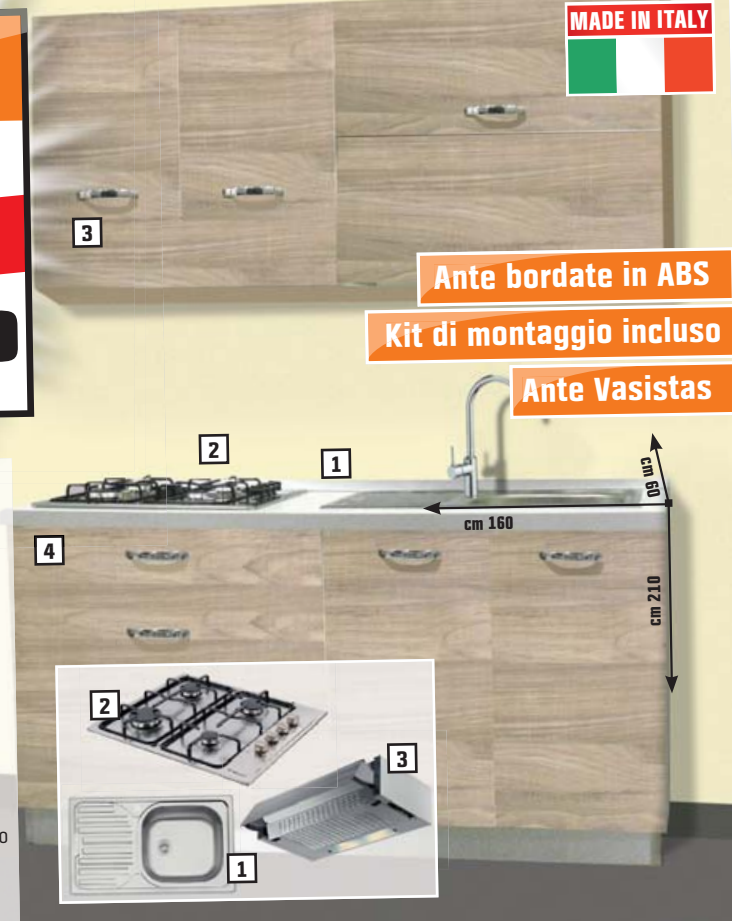

- 1 **lavello** vasca + gocciolatoio, in acciaio inox spazzolato, cm 43,5 x 76 ~~€ 59,00~~ -19,4% **€ 47,50**
- 2 **piano cottura** 4 fuochi, valvola di sicurezza, comandi elettrici laterali, cm 58 x 51 ~~€ 125,00~~ -15,2% **€ 106,00**
- 3 **cappa** ad incasso, in metallo, lampada potenza 40 W, slider 3 velocità, cm 60 x 30 x 15 ~~€ 56,00~~ -16,9% **€ 46,50**
- 4 **mobile pensile e base** finitura castagno chiaro, con maniglie in alluminio e top cucina spessore cm 3,8, idrofugo ~~€ 359,99~~ -16,6% **€ 299,90**

Grandi offerte in cucina

MADE IN ITALY

Ante bordate in ABS

Kit di montaggio incluso

Ante Vasistas

Novità

~~49,99~~
Sconto **20%**
39,90
/€

Carrello cucina

con piano in MDF, laccato lucido, 1 cassetto e 2 cestelli, con ruote, cm L 39 x P 36 x H 81 cod. 4315503

OBI

Il tuo nuovo bagno è qui

2 faretti inclusi

Lavabo in ceramica

Imperdibile

~~239⁰⁰_{/€}~~

Sconto 29,3%