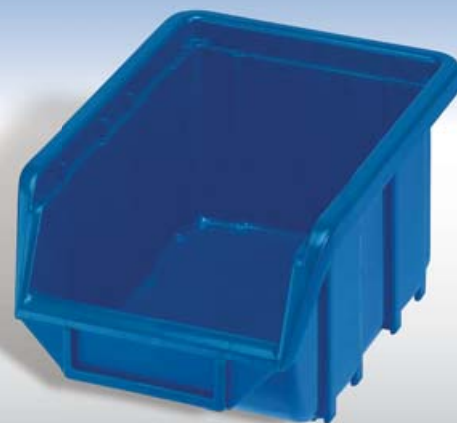

~~1,39~~
1,39
/€

Sconto 31,6%

0,95
/€

Portaminuteria

"ECOBIX", cm L 11,1 x P 16,8 x H 7,6,
disponibile nei colori:
blu - cod. 1507029
ROSSO - cod. 1432673
Disponibile anche
cm L 33,3 x P 50,5 x H 18,7
~~€ 8,49~~ -18% € 6,95