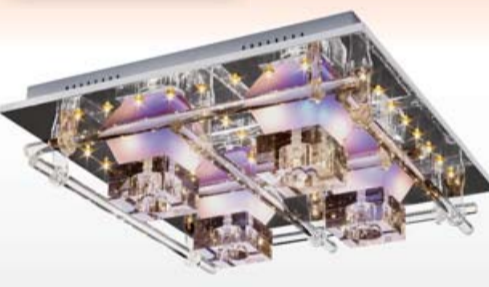

2 luci, potenza 100 W, cm 50 x 50

cod. 4230645 ~~€ 59,90~~ -16,6% **€ 49,90**

~~149,00 €~~  
**Sconto 20%**  
**119,00 €**

**Plafoniera**

"ISERNIA", in vetro e metallo, 4 luci attacco G9, potenza 20 W, 72 LED potenza 0,006 W e 8 LED blu potenza 0,06 W, cm 45 x 45 - cod. 4204574