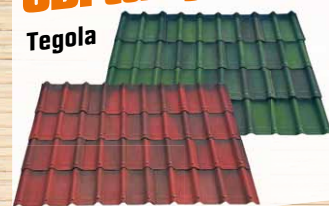

1 Rete metallica plastificata, m L10 x H1, a maglia rettangolare mm 76 x 63, colore verde - cod 3540333 **2 Pavimento "LAVATO"**, grigio, in ghiaia di marmo naturale, ghiaia a vista in rilievo, spessore cm 3,8, cm 40 x 40 - cod 4676946 **3 Pavimento da esterno** ad incastro, in polipropilene, forato, 4 ganci, colore verde, cm 39 x 39 - cod 4036869; disponibile anche colore rosso - cod 4036828 **4 Granulato** colore bianco, mm 8/12, sacco da kg 20, per decorazione giardino - cod 4676466 **5 Carport "LUPO"**, in legno di abete impregnato in autoclave, pali cm 9 x 9, ingombro massimo cm 300 x 500 x H max cm 253 - cod 4290086 **6 Casetta "TOLEDO"**, tipo blockhaus, in legno di abete grezzo, spessore mm 18, cm L 360 x P 269 x H 230, con doppia porta, tetto e pavimento con perline ad incastro, con copertura in cartongfello bitumato - cod 4676680 **7 Casetta "LISA"**, a pannelli, spessore pareti mm 14, in legno di abete grezzo, tetto e pavimento in perline ad incastro, porta con chiavistello e finestrella in plexiglas, copertura con carta catramata, leganti, cerniere e kit di viteria inclusi, cm L 170 x P 120 x H 226 - cod 4645859