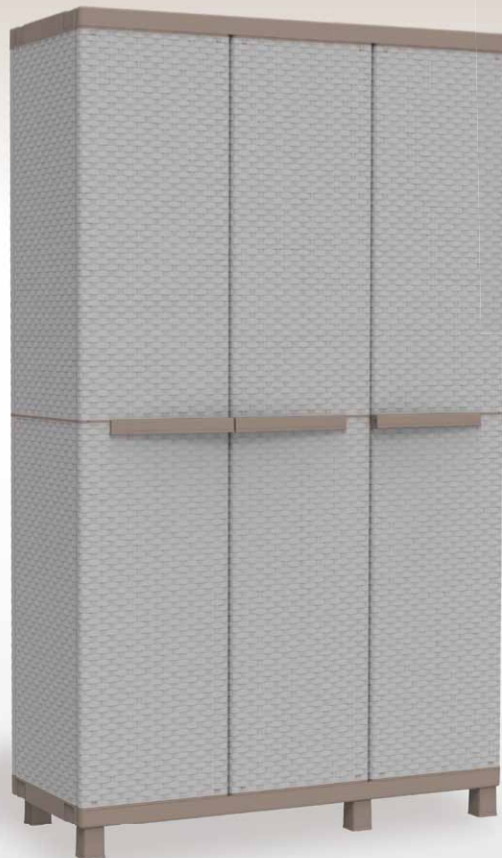

Dai più spazio ai tuoi ambienti

Imperdibile

~~29,90~~
/€

Sconto **16,7%**

24,90
/€

OBI consiglia

Solo da
OBI

Contenitore "R-BOX", in polipropilene trasparente, disponibile in diverse misure e capacità. Esempio: misura XS cod 3764214 **€ 2,59**. Disponibili anche coperchi

175 kg
max portata

Scaffale

in metallo, a incastro, 5 ripiani in legno, cm L 90 x P 40 x H 180, cod 4217444

~~36,99~~
/€

Sconto **19%**

29,90
/€

70 kg
max portata

Scaffale in kit

in metallo, zincato, a bulloni, 5 ripiani, cm L 100 x P 40 x H 188, cod 4081345

~~47,99~~
/€

Sconto **16,8%**

39,90
/€

65 kg
max portata

Scaffale

in metallo, zincato, a bulloni, 6 ripiani, cm L 100 x P 40 x H 200, cod 4468617

~~79,99~~
/€

Sconto **25%**

59,90
/€

250 kg
max portata

Scaffale

in metallo, zincato, a incastro, 4 ripiani in legno, per carichi pesanti, cm L 160 x P 60 x H 180 cod 4468591

~~139,90~~
/€

Sconto **14,3%**

119,00
/€

Armadio spogliatoio

in metallo, 1 anta, 1 ripiano alto, 2 ganci, cm L 50 x P 40 x H 180 cod 3897055

~~17,99~~
/€

Sconto **17%**

14,90
/€

Stender

porta abiti, con vano portascarpe, cm L 85 x P 43 x H 100, cod 4316279. Disponibile anche prendi abiti, in acciaio cod 4057030 ~~€ 4,59~~ -13% **€ 3,99**

Novità

~~129,99~~
/€

Sconto **23%**

99,90
/€

Armadio

in plastica, 3 ante, lavorazione tipo rattan, cm L 102 x P 39 x H 170, cod 4744371

~~123,90~~
/€

Sconto **18,7%**

99,90
/€

Armadio

"COMFORT LINE XL", tuttopiani, 4 ripiani posizionabili, cm L 90 x P 54 x H 190 cod 4315321. Disponibile anche nelle versioni portascoppe, cod 4315339 e armadio basso cm L 90 x P 54 x H 95 cod 4315347 **€ 74,90**

Imperdibile

~~49,99~~
/€

Sconto **20%**

39,90
/€

Panca

"Q-BLACK PRINCE", in polipropilene, colore grigio/nero, per esterno ed interno, facile da montare, impugnature laterali e ruote, capacità lt 308, cm L 120 x P 54 x H 57, cod 3808581