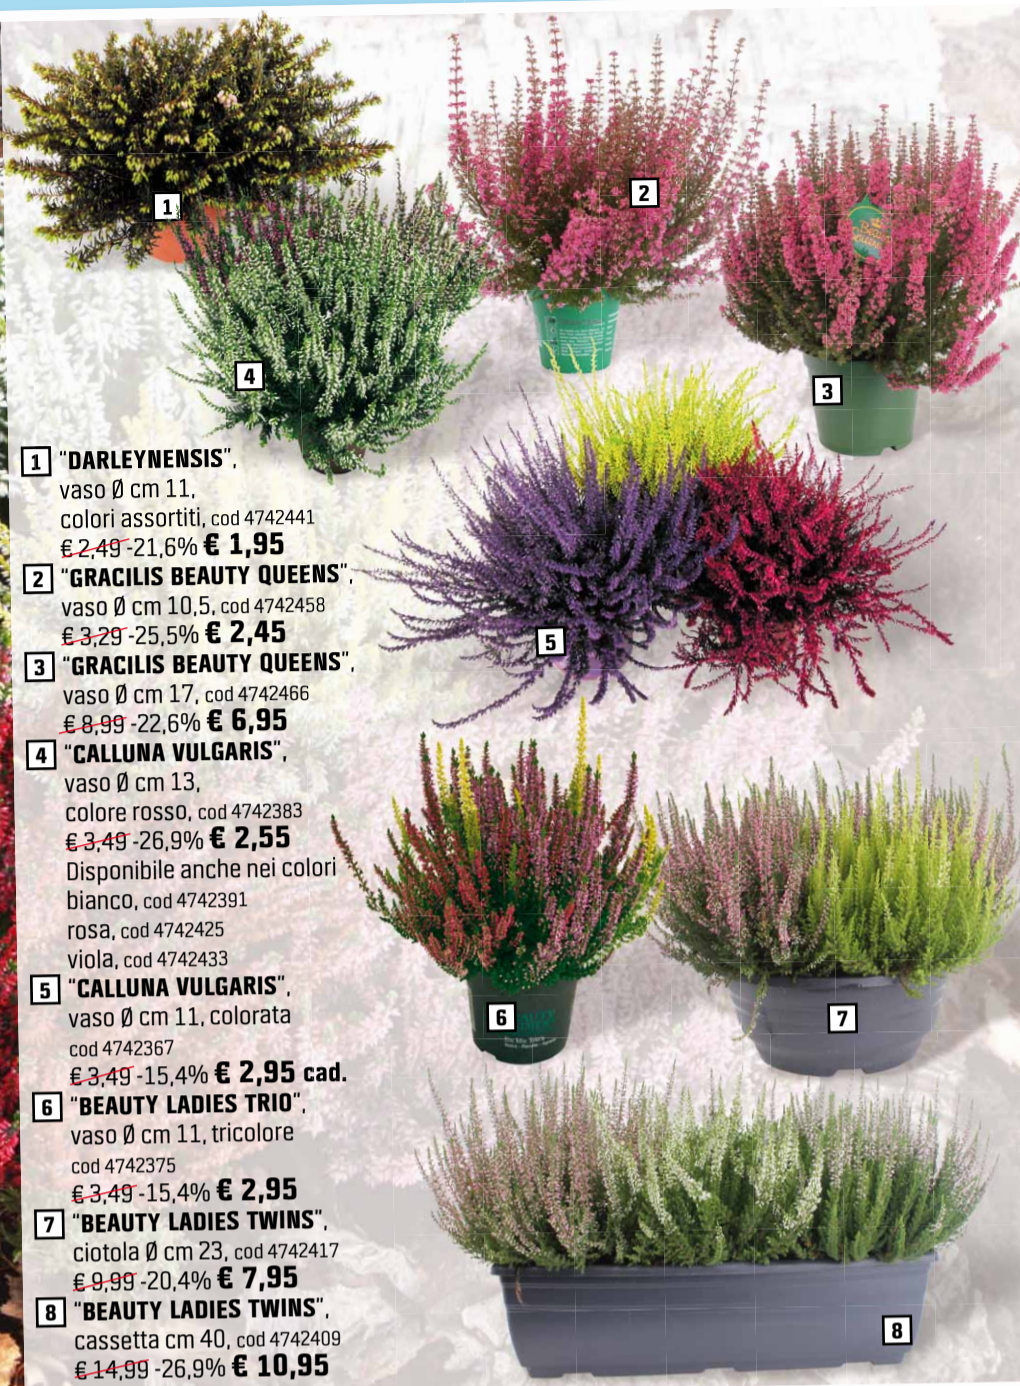

Imperdibile

~~1,59~~
1,7€

Sconto **37,7%**

0,99
1,7€

- 1 "DARLEYNENSIS",
vaso Ø cm 11,
colori assortiti, cod 4742441
€ 2,49 - 21,6% **€ 1,95**
- 2 "GRACILIS BEAUTY QUEENS",
vaso Ø cm 10,5, cod 4742458
€ 3,29 - 25,5% **€ 2,45**
- 3 "GRACILIS BEAUTY QUEENS",
vaso Ø cm 17, cod 4742466
€ 8,99 - 22,6% **€ 6,95**
- 4 "CALLUNA VULGARIS",
vaso Ø cm 13,
colore rosso, cod 4742383
€ 3,49 - 26,9% **€ 2,55**
Disponibile anche nei colori
bianco, cod 4742391
rosa, cod 4742425
viola, cod 4742433
- 5 "CALLUNA VULGARIS",
vaso Ø cm 11, colorata
cod 4742367
€ 3,49 - 15,4% **€ 2,95 cad.**
- 6 "BEAUTY LADIES TRIO",
vaso Ø cm 11, tricolore
cod 4742375
€ 3,49 - 15,4% **€ 2,95**
- 7 "BEAUTY LADIES TWINS",
ciotola Ø cm 23, cod 4742417
€ 9,99 - 20,4% **€ 7,95**
- 8 "BEAUTY LADIES TWINS",
cassetta cm 40, cod 4742409
€ 14,99 - 26,9% **€ 10,95**