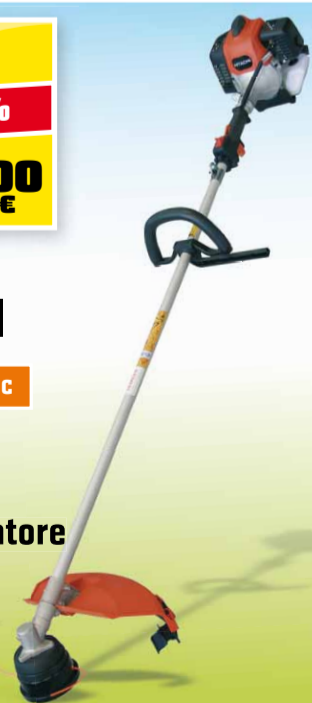

Decespugliatore a scoppio

"HI CG40 EAS", asta Ø mm 28, L cm 150 cod 4130142