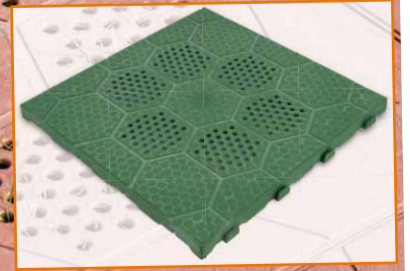

Imperdibile
~~559,00~~ / €
Sconto 28,6%
399,00 / €

Pavimento incluso

Casetta
"BRUNICO", tipo Blockhaus, in legno di conifera, spessore pareti mm 19, **tetto e pavimento in legno massiccio spessore mm 15**, porta con finestra in policarbonato trasparente, copertura in guaina velovetro ardesia, cm L 197 x P 197 x H 225, cod 4278602

~~249,00~~ / €
Sconto 20%
199,00 / €

Carport
"LUPO", in legno di abete **impregnato in autoclave**, pali cm 9 x 9, ingombro massimo cm 300 x 500, H max cm 253, cod 4290086

~~8,95~~ / €
Sconto 44,9%
4,95 / €

Mini recinzione
a barra liscia, in **legno di conifera impregnato**, cm L 120 x P 1,5 x H 30, cod 2741262

~~24,95~~ / €
Sconto 20,3%
19,90 / €

Recinzione in legno impregnato
dritta, con listelli sagomati, cm L 180 x H 70, cod 4268918

~~49,90~~ / €
Sconto 30%
34,90 / €

Fioriera con griglia
impregnata in autoclave, cm L 75 x P 35 x H 150, cornice mm 30 x 40, a maglia diagonale mm 10 x 10, cod 4727764

~~199,00~~ / €
Sconto 25%
149,00 / €

Pavimento incluso

Porta attrezzi
"SIO" midi, in **polipropilene rinforzato**, capacità lt 800, finitura effetto legno, con **tetto sollevabile** e ampia apertura frontale, resistente agli agenti atmosferici, chiudibile con lucchetto (non compreso), cm L 130 x P 74 x H 110, cod 4676938

Novità

~~79,90~~ / €
Sconto 12,5%
69,90 / €

MADE IN ITALY

Fontana
"VEDOVELLA", in cemento, colore nocciola, finitura anticata, cm L 30 x P 41 x H 80 (rubinetto escluso), cod 4675997

GRANULATI ZANDOBBIO

~~4,95~~ / €
Sconto 30%
3,49 / €

Granulato
colore bianco, mm 8/12, sacco da kg 20, per decorazione giardino, cod 4676466

~~1,69~~ / €
Sconto 11,8%
1,49 / € al pezzo

BAGATTINI

Pavimento
"LAVATO GRIGIO", in ghiaia a vista in rilievo, cm 40 x 40, spessore cm 3,8, cod 4676946. Disponibile anche cm 50 x 50, spessore cm 4, cod 4677084 € 2,69 -12,6% **€ 2,35 al pezzo** e bianco, rosso e verde cod 4676995 € 2,49 -20% **€ 1,99 al pezzo**