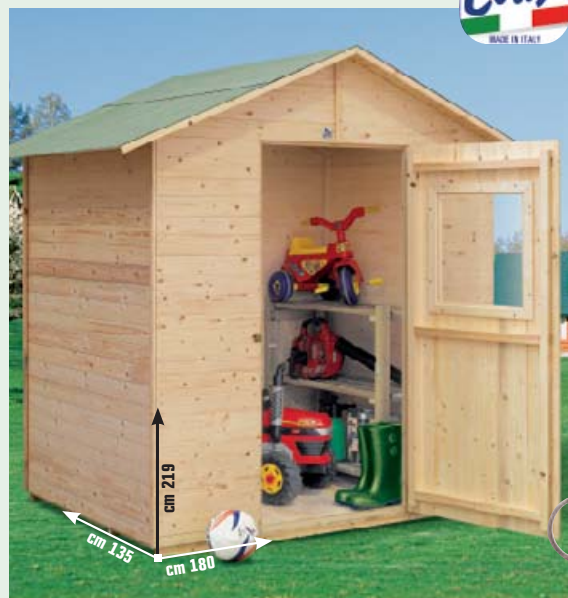

CASSETTA

"**STOCCOLMA**", tipo **Blockhaus**, in legno di conifera spessore mm 28, **tetto e pavimento in legno massiccio** spessore mm 19, **porta doppia** e finestra (plexiglass escluso), serratura, guaina bituminosa

€ 1.390,00

cod. 3539707

INFORMAZIONI UTILI

IL METODO BLOCKHAUS

Conferisce alle cassette estrema stabilità, grazie ad un particolare sistema ad incastro a perline sovrapposte.

CASSETTE BLU COAST

- **Made in Italy**
- Costruite in legno nordico
- Ogni cassetta è dotata di una propria carta di identità, riportante il numero identificativo della cassetta e la firma dell'operatore che ha eseguito il controllo qualità
- **5 anni di garanzia** contro la marcescenza del legno (a condizione che vengano rispettate le prescrizioni di manutenzione descritte nel manuale di installazione)

SOLO DA
OBI

CASSETTA

"**APRICA**", a pannelli, in legno di conifera spessore mm 14, tetto in OSB spessore mm 9, **pavimento in legno massiccio** spessore mm 17, guaina bituminosa, finestra con plexiglass

€ 350,00

cod. 4003141

CASSETTA

"**LEMON**", a pannelli, in legno di conifera impregnato spessore mm 16, tetto in OSB spessore mm 16, **pavimento in legno massiccio** spessore mm 16, spessori di sottofondo di sostegno, porta doppia, finestra fissa con plexiglass, carta catramata

€ 450,00

cod. 3877214

NEI NEGOZI OBI TROVI UN VASTO ASSORTIMENTO DI IMPREGNANTI E PRODOTTI PER LA PROTEZIONE E LA CURA DEL LEGNO