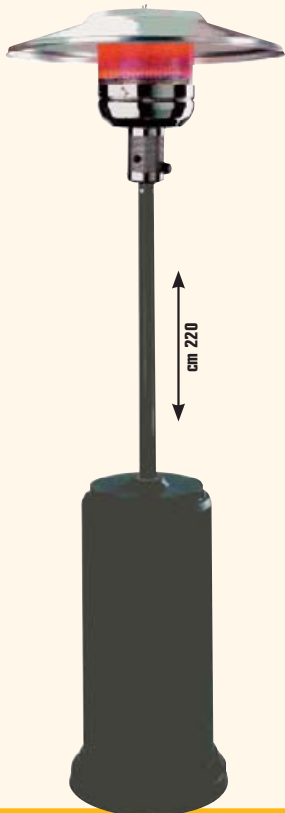

STUFE A GAS E DEUMIDIFICATORI

FUNGO SCALDAPATIO A GAS

"SOLEADO", per esterni, a raggi infrarossi, struttura in acciaio verniciato colore nero, bruciatore in acciaio inox regolabile con valvola a volantino a 3 posizioni, tubo raccordato automaticamente, superficie irraggiata 20/25 mq, accensione piezoelettrica, completo di tubo e regolatore di pressione, cappello Ø cm 60, potenza 5,5-12 kW, consumo medio 0,70 kg/h

€ 165,00

cod. 3362969