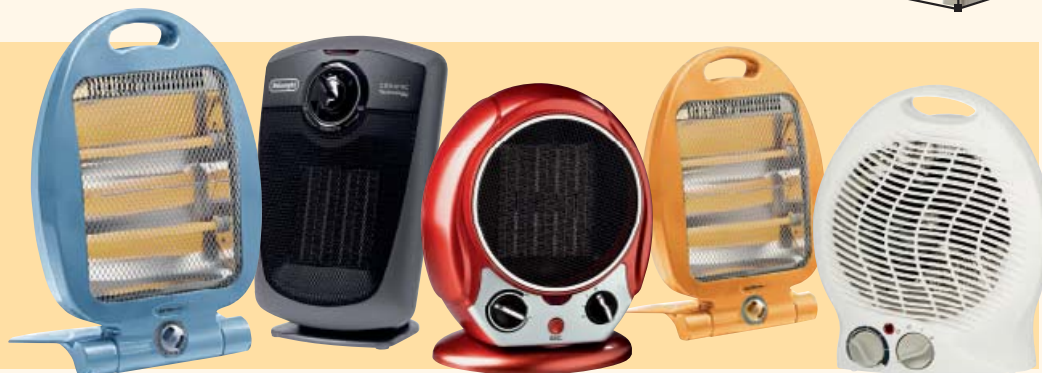

TERMOCONVETTORE VENTILATO

2 livelli di potenza
1.000/2.000 W,
peso kg 2,8,
termostato ambiente,
timer 24 h

€ 39,00

cod. 3830270

TERMOCONVETTORE VENTILATO

"CONVEX COMBI", 3 livelli
di potenza 800/1.200/2.000 W,
funzioni di termoventilazione e
infrarossi (2 lampade al quarzo),
termostato di sicurezza
anti-surriscaldamento

€ 59,00

cod. 3492618

**IN PUNTO VENDITA
VASTO ASSORTIMENTO
DI STUFE DA APPOGGIO:
PRATICHE, SEMPLICI
DA USARE E IDEALI
PER PICCOLI AMBIENTI**

STUFE A GAS E DEUMIDIFICATORI

FUNGO SCALDAPATIO A GAS

"SOLEADO", per esterni, a raggi infrarossi, struttura in acciaio verniciato colore nero, bruciatore in acciaio inox regolabile con valvola a volantino a 3 posizioni, tubo raccordato automaticamente, superficie irraggiata 20/25 mq, accensione piezoelettrica, completo di tubo e regolatore di pressione, cappello Ø cm 60, potenza 5,5-12 kW, consumo medio 0,70 kg/h