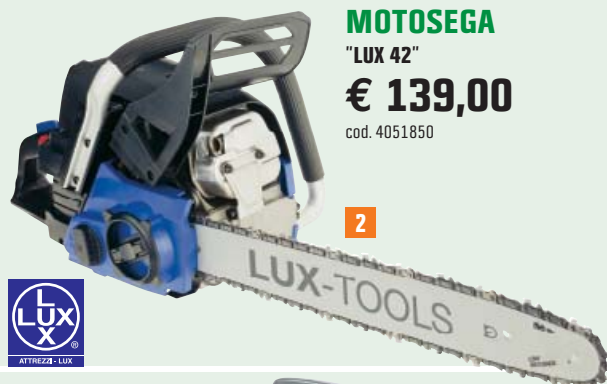

CATALOGO AUTUNNO 2011

DAL 19 SETTEMBRE AL 31 DICEMBRE 2011

MACCHINE DA GIARDINO

p. 14-19

STUFA A PELLETTI

"VULCANIA"

€ 899,00

Inquadra il QR code* con il tuo cellulare e scopri la motosega MAC CS 380 T!

MOTOSEGA
"MAC CS 380 T", con portautensili integrato
€ 199,00
cod. 4065165

MOTOSEGA
"CMI"
€ 119,00
cod. 3848801

MOTOSEGA
"LUX 42"
€ 139,00
cod. 4051850

MOTOSEGA
"MAC CS 340", con portautensili integrato e seconda catena in omaggio
€ 159,00
cod. 4065157