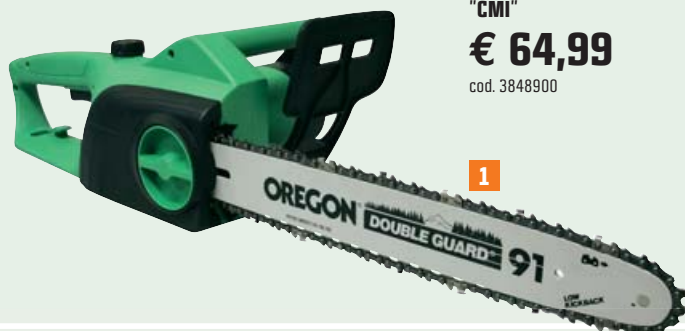

1

ELETTROSEGA
"CMI"
€ 64,99
cod. 3848900