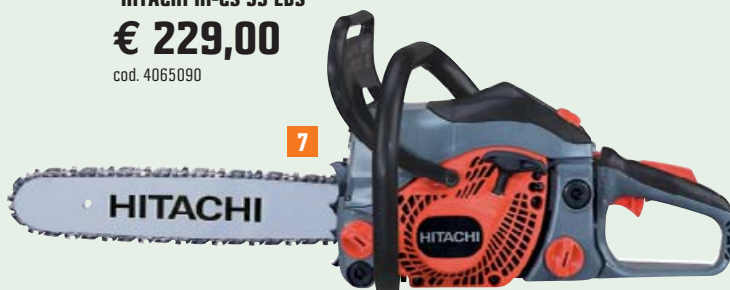

MOTOSEGA
"MAC CS 380 T", con portautensili integrato
€ 199,00
cod. 4065165

MOTOSEGA
"CMI"
€ 119,00
cod. 3848801

MOTOSEGA
"LUX 42"
€ 139,00
cod. 4051850

MOTOSEGA
"MAC CS 340", con portautensili integrato e seconda catena in omaggio
€ 159,00
cod. 4065157

MOTOSEGA
"ALPINA A 3700-14"
€ 169,00
cod. 3924362

MOTOSEGA
"ALPINA A 4000-16"
€ 219,00
cod. 3924396

MOTOSEGA
"HITACHI HI-CS 33 EBS"
€ 229,00
cod. 4065090

Modello	Cod.OBI	Cilindrata	Motore	Lunghezza barra	Peso	Quick Tension	Avviamento facilitato	Tipo barra/catena	Prezzo €
1 CMI	3848801	45 cc	2 tempi - Euro 2	cm 40	kg 5,4	no	no	barra e catena Oregon	119,00
2 LUX 42	4051850	42 cc	2 tempi - Euro 2	cm 45	kg 5,7	si	no	barra e catena Oregon	139,00
3 MAC CS 340 NOVITÀ	4065157	34 cc	2 tempi - Euro 2	cm 35	kg 5,2	no	si	barra e catena Oregon	159,00
4 ALPINA A 3700-14	3924362	37 cc	2 tempi - Euro 2	cm 35	kg 4,5	no	no	barra e catena Oregon	169,00
5 MAC CS 380 T NOVITÀ	4065165	38 cc	2 tempi - Euro 2	cm 35	kg 5,2	si	si	barra e catena Oregon	199,00
6 ALPINA A 4000-16	3924396	40 cc	2 tempi - Euro 2	cm 40	kg 4,6	no	no	barra e catena Oregon	219,00
7 HITACHI HI-CS 33 EBS	4065090	33 cc	2 tempi - Euro 2	cm 35	kg 3,8	no	si	barra e catena Oregon	229,00