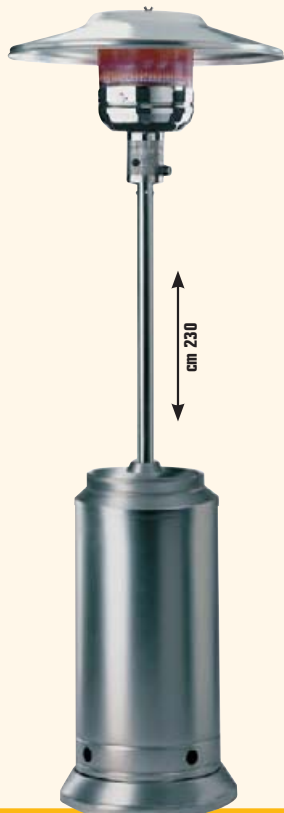

FUNGO SCALDAPATIO A GAS

per esterni, a raggi infrarossi, struttura in acciaio inox, con accensione piezoelettrica e bruciatore, 3 livelli di potenza, valvola anticaduta, completo di tubo e regolatore di pressione, cappello Ø cm 60, superficie irraggiata 20/25 mq, potenza 5,5-12 kW, consumo medio 0,70 kg/h

€ 190,00

cod. 3784535