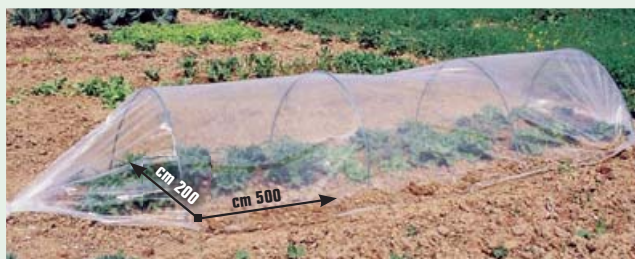

SERRA PER ORTO A TUNNEL

struttura in PVC, telo di copertura in PE **resistente ai raggi U.V.**, 2 picchetti per fissaggio del telo

€ 10,90

cod. 1788132