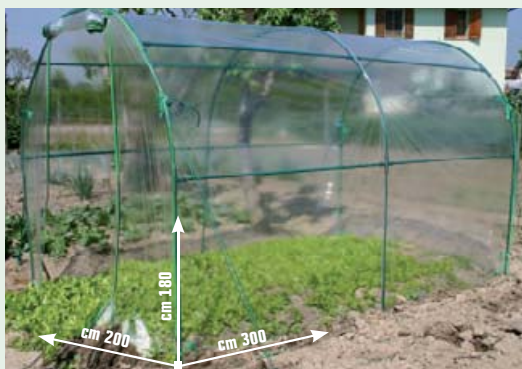

SERRA PER ORTO A TUNNEL

struttura in acciaio verniciato, telo di copertura in materiale plastico **resistente ai raggi U.V.**, doppia cerniera di apertura, **montaggio senza viti**

€ 69,90

cod. 3354263