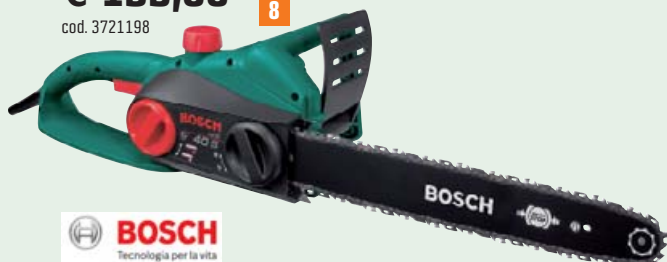

ELETTROSEGA
"ALPINA EA 2000 Q"
€ 99,99
cod. 4065215

ALPINK

7

ELETTROSEGA
"E PROMAC 1900-14 TL"
€ 119,00
cod. 3722071

McCULLOCH

Modello	Cod.OBI	Potenza	Lunghezza barra	Peso	Quick Tension	Tipo barra/catena	Prezzo €
1 CMI	3848900	1.800 W	cm 35	kg 4,5	no	barra e catena Oregon	64,99
2 ALPINA EA 1800	4065223	1.800 W	cm 35	kg 4,4	no	barra e catena Oregon	79,99
3 LUX	3848959	2.400 W	cm 40	kg 5,4	si	barra e catena Oregon	89,99
4 POWERMAC PLUS 1800	3924347	1.800 W	cm 35	kg 4,8	no	barra e catena Oregon	89,99
5 AKE 30-S	3690815	1.800 W	cm 30	kg 3,9	si	barra e catena Oregon	99,99
6 ALPINA EA 2000 Q NOVITÀ	4065215	2.000 W	cm 40	kg 4,5	si	barra e catena Oregon	99,99
7 E PROMAC 1900-14 TL	3722071	1.900 W	cm 35	kg 4	si	barra e catena Oregon	119,00

POTATORI TELESCOPICI

ELETTOSEGA

"AKE 40-S"

€ 135,00

cod. 3721198

8

ELETTOSEGA

"PROMAC E 2200-40 TL", con seconda catena, occhiali protettivi e guanti in omaggio

ELETTOSEGA A BATTERIA

"GKC 1820 L-QW"

€ 159,00

cod. 4065140

11

Modello	Cod.081	Potenza/Volt	Motore	Lunghezza barra	Peso	Quick Tension	Tipo barra/catena	Prezzo €
8 AKE 40-S	3721198	1.800 W	elettrico	cm 40	kg 4,1	si	barra e catena Oregon	135,00
9 PROMAC E 2200-40 TL	3601366	2.200 W	elettrico	cm 40	kg 4	si	barra e catena Oregon	139,00
10 LUX	3995610	18 V (3 Ah)	a batteria	cm 20	kg 3,9	no	barra e catena Oregon	129,00
11 GKC 1820 L-QW NOVITÀ	4065140	18 V (1,5 Ah)	a batteria	cm 20	kg 2,4	no	barra e catena Oregon	159,00