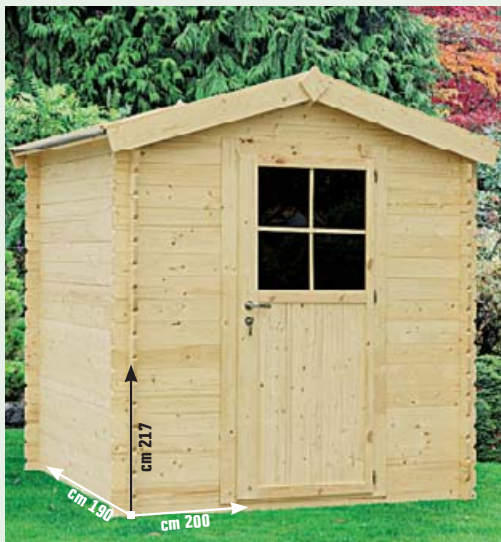

€ 590,00

cod. 4003133

CASETTA

"**GINEVRA**", a pannelli, in legno di conifera spessore mm 19, **tetto e pavimento in legno massiccio** spessore mm 19, **porta doppia**, apertura con gancio di sicurezza, 2 finestre con plexiglass, guaina bituminosa