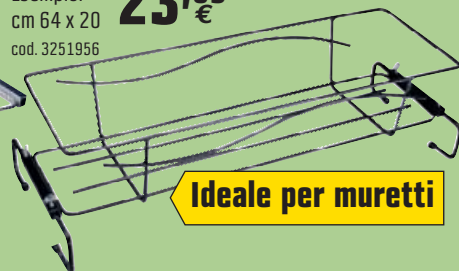

BALCONIERA

zincata "**Muretto**", ideale per muretti, colore canna di fucile, disponibile nelle misure: cm 64 x 20, cm 84 x 20 e cm 104 x 20

Esempio:
cm 64 x 20
cod. 3251956

23,69 €