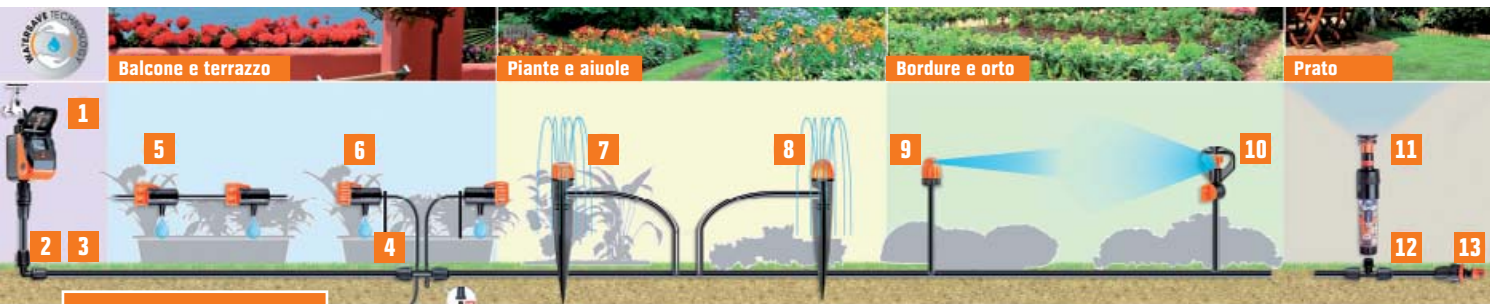

22,99
€

RainJet® Risparmiare Acqua, Goccia dopo Goccia.

claber® ITALY

Inquadra il QR code* con il tuo cellulare e scopri il sistema RainJet Claber!

CENTRALINA

"Video 6 Plus" a 1 via, programmazione fino a 6 irrigazioni/giorno, funziona con 1 batteria da 9 V (non inclusa), possibilità di collegamento a sensore pioggia - cod. 2954915