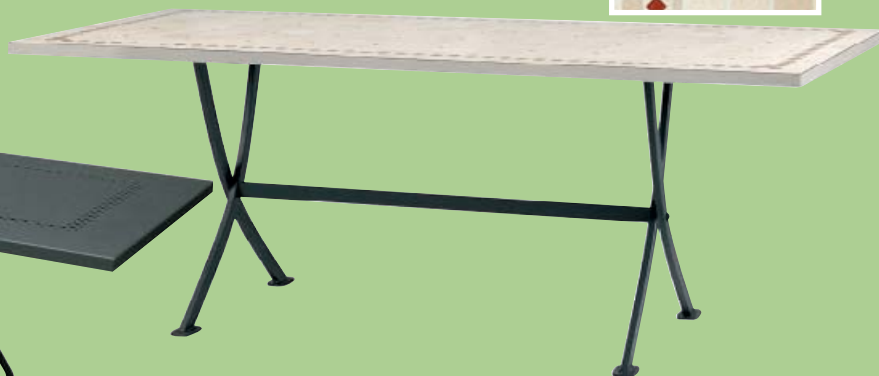

TAVOLO

rettangolare "Deco", struttura in acciaio zincato colore antracite, piano in pietra decoro mosaico, cm L 200 x P 100 x H 75 - cod. 3862596

649,00 €