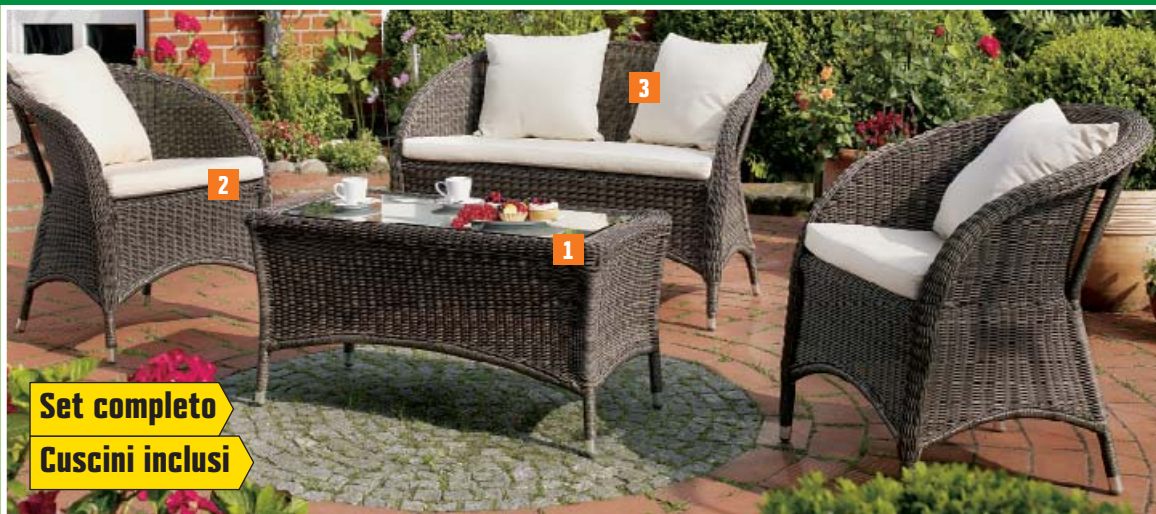

SET IN WICKER

struttura in alluminio, intreccio in polirattan, cuscini 100% poliesteri colore beige, composto da:

- **1** tavolino con piano in vetro, cm L 95 x P 48 x H 48
- **2** 2 poltrone con cuscini, cm L 66 x P 62 x H 80
- **3** divano 2 posti, con cuscini, cm L 116 x P 80 x H 66

cod. 3994753

649,00 €

Set completo

Cuscini inclusi