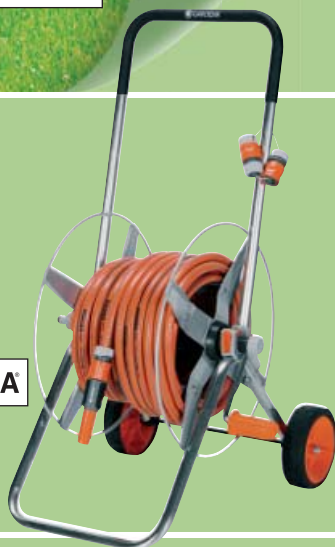

Carrelli e avvolgitubo

SOLO DA
OBI

CARRELLO

avvolgitubo, telaio in plastica, completo di **m 20 di tubo** Ø mm 13, adattatore e presa rubinetto, **4 raccordi e lancia**

cod. 4005112

45,99 €

GARDENA

CARRELLO

avvolgitubo "**Avvolgitubo 100**" premontato, telaio in metallo, completo di **m 25 di tubo** Ø mm 15, presa rubinetto, **4 raccordi automatici**, lancia a spruzzo - cod. 3666831

69,99 €

GARDENA

SOLO DA
OBI

AVVOLGITUBO

"**Aquapony Kit**", telaio in alluminio, completo di **m 15 di tubo** Ø mm 12-17, presa rubinetto, **4 raccordi automatici**, lancia a spruzzo, possibilità di attacco a parete

cod. 2495018

24,99 €

claber

CARRELLO

avvolgitubo "**Genius Compact**", telaio in alluminio e plastica, completo di **m 25 di tubo** Ø mm 5/8", **4 raccordi**, lancia e presa rubinetto

cod. 3764123

44,99 €

claber

CARRELLO

avvolgitubo "**Metal 60 Kit**", telaio in metallo, completo di **m 25 di tubo** Ø mm 14-19, presa rubinetto, **4 raccordi automatici**, pistola multigetto

cod. 2962710

79,99 €

claber

AVVOLGITUBO DA MURO

AVVOLGITUBO

da muro "**Rotoroll Manual**", completo di **m 10 di tubo** Ø mm 10,5, presa rubinetto, **2 raccordi automatici**, lancia a spruzzo

cod. 3657004

64,99 €

claber

AVVOLGITUBO

da muro "**Roll-up**", con meccanismo di riavvolgimento automatico, completo di **m 10 di tubo** Ø mm 13, presa rubinetto, **2 raccordi automatici**, lancia a spruzzo

cod. 3481264

99,99 €

GARDENA

AVVOLGITUBO

da muro "**Rotoroll Automatic 20**", con meccanismo di riavvolgimento automatico Soft Block System, completo di **m 20 di tubo** Ø mm 10,5, presa rubinetto, **2 raccordi automatici**, lancia a spruzzo

cod. 3529070

119,00 €

claber