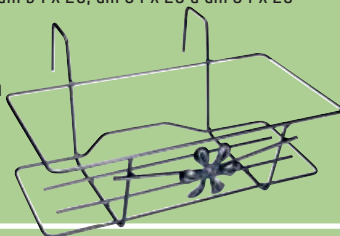

BALCONIERA

"**Petalo**", disponibile nei colori verde o canna di fucile, nelle misure: cm 44 x 20, cm 54 x 20, cm 64 x 20 e cm 84 x 20

Esempio:
cm 44 x 20,
colore canna
di fucile
cod. 3251717

8,99 €