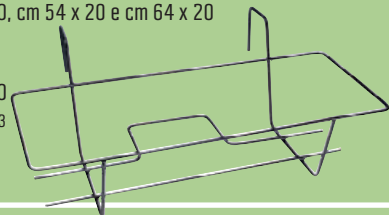

BALCONIERA

"**Ischia**", colore nero, disponibile nelle misure: cm 44 x 20, cm 54 x 20 e cm 64 x 20

Esempio:
cm 44 x 20
cod. 3251683

4,19 €

BALCONIERA

"**Petalo**", disponibile nei colori verde o canna di fucile, nelle misure: cm 44 x 20, cm 54 x 20, cm 64 x 20 e cm 84 x 20