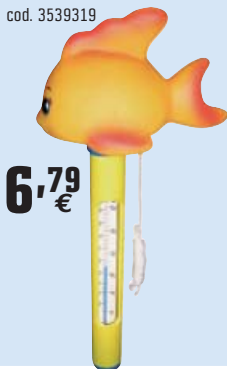

galleggiante, per tavolette per il trattamento dell'acqua, disponibile nelle versioni:

per pastiglie da gr 20
cod. 3539368

5,59 €

per pastiglie da gr 200 - cod. 3539343

8,99 €

TERMOMETRO

"Balena", flessibile
cod. 3539319