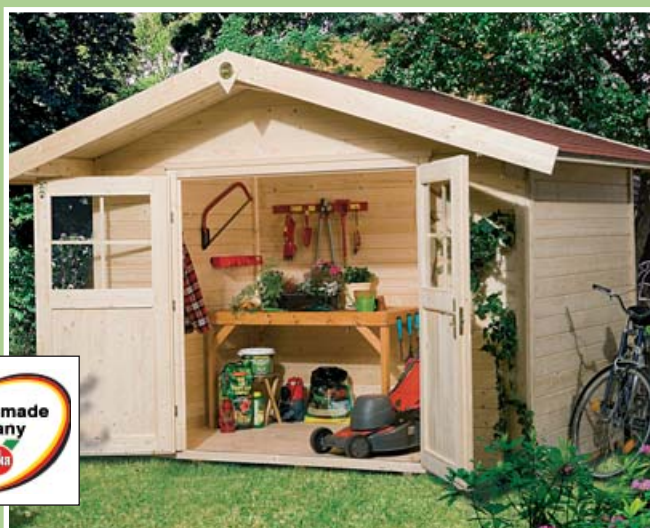

CASSETTA

"Wangen", tipo Blockhaus, in legno di conifera spessore mm 28, tetto e pavimento in legno massiccio spessore mm 19, porta doppia con finestra con vetro, serratura, guaina bituminosa, cm L 300 x P 205 x H 249 - cod. 3874419

1.490,00 €