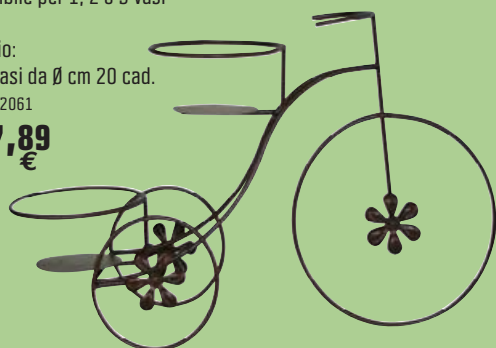

PORTAVASO

zincato "**Bicicletta**", colore rame martellato, disponibile per 1, 2 o 3 vasi

Esempio:
per 2 vasi da Ø cm 20 cad.
cod. 3252061

27,89 €