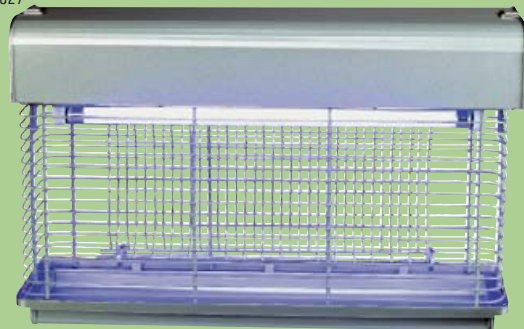

ELETTROINSETTICIDA

a scarica elettrica, struttura in acciaio verniciato, copertura in alluminio,
griglia interna elettrificata in acciaio zincato, raggio di
azione m 10/12, potenza 2 x 15 W, cm L 52 x P 14 x H 31
cod. 4007027

79,99
€