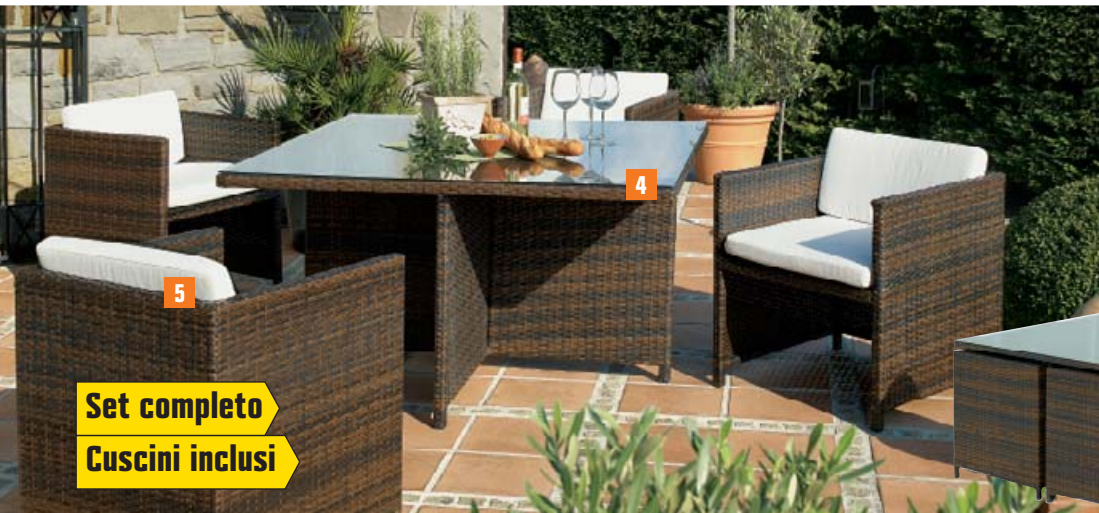

Set completo

Cuscini inclusi

SET IN WICKER

"Cubo", struttura in alluminio, intreccio in polirattan, cuscini 100% poliesteri colore beige, composto da:

- **4** tavolo con piano in vetro, cm L 128 x P 128 x H 74
- **5** 4 sedie con cuscini, cm L 61 x P 61 x H 67

cod. 3995123

699,00 €

Salvaspazio

SET IN WICKER

struttura in alluminio, intreccio in polirattan, cuscini 100% poliesteri colore nero, con telo di copertura colore verde incluso, composto da:

- **6** tavolino con piano in vetro, cm L 79 x P 65 x H 30
- **7** divano ad angolo, 3 posti, componibile, con cuscini, cm L 185 x P 79 x H 68 e cm L 115 x P 79 x H 68

cod. 3995529

899,00 €