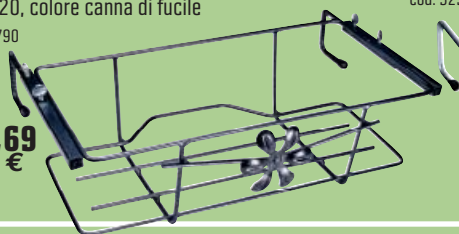

BALCONIERE REGOLABILI

BALCONIERA

"**Petalo**", disponibile nei colori verde o canna di fucile, nelle misure: cm 44 x 20, cm 54 x 20, cm 64 x 20 e cm 84 x 20

Esempio:
cm 44 x 20, colore canna di fucile
cod. 3251790

12,69 €