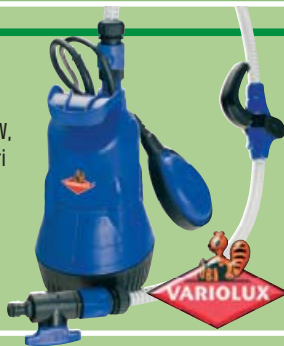

POMPA

"V 350",
potenza 350 W,
per contenitori
pluviali
cod. 3969375

45,99 €

2