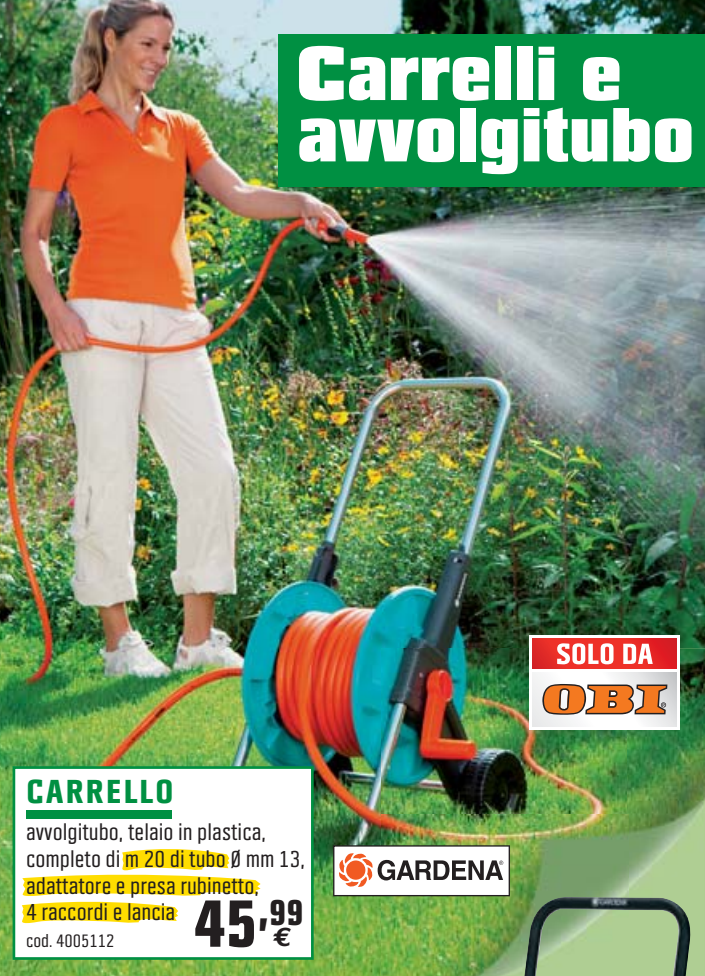

POMPA PER POZZI ARTESIANI

POMPA

"V-TDP 1000",
potenza 1.000 W,
in acciaio inox
cod. 3844362

169,00 €

13

Carrelli e avvolgitubo

SOLO DA
OBI

CARRELLO