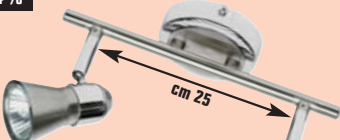

SERIE JUPP alogena

in metallo finitura cromo e vetro, faretto orientabili, attacco GU10, potenza max 50 W

Faretto singolo
cod. 3739083

6,95 €

invece di € 9,99
sconto 30,4%

Barra
a 2 faretto
cod. 3739133

14,90 €

invece di € 19,99
sconto 25,4%

Plafoniera
a 3 faretto
cod. 3739034

19,90 €

invece di € 29,99
sconto 33,6%

Disponibile anche
barra a 4 faretto,
L cm 60,5
cod. 3739190

29,90 €