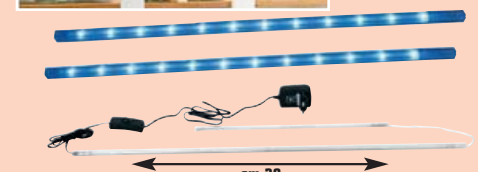

Disponibile anche con luce colore bianco - cod. 3848207