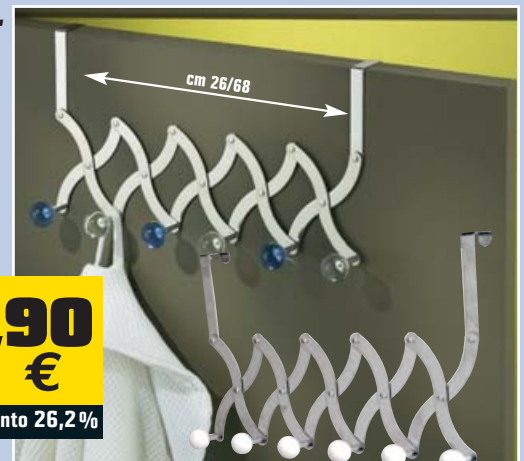

19,90 €

invece di € 29,99 sconto 33,6%

CASSETTA POSTALE

"Regie Poste", in lamiera zincata e alluminio pressofuso colore grigio ghisa - cod. 3814209

APPENDIABITI PER PORTA

in metallo cromato, 6 posti, estensibile, disponibile con: sfere trasparenti cod. 3488780 sfere bianche cod. 3488772