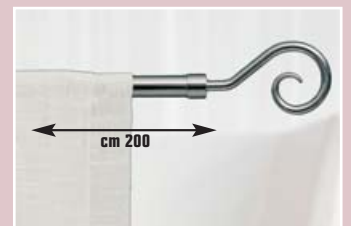

KIT SCORRITENDA

cromato, Ø mm 19, inclusi 2 supporti (anelli esclusi), nei finali:

uncino - cod. 4005229
lancia - cod. 4005237

12,90 €
invece di € 18,90 sconto 35%

Esempio:
coppia di tendine "Elsa", 100% poliestere, trama a-jour, con passanti e orlo al fondo, colore naturale, cm 58 x 160 - cod. 3776051