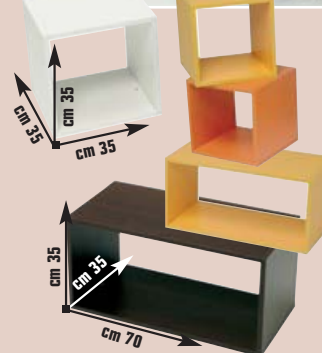

CONTENITORE/LIBRERIA COMPONIBILE

"**Kubic**", in melaminico, **da appoggio** o da appendere, ideale per realizzare librerie o mensole, disponibile nei colori bianco, arancio, giallo e rovere moro, nelle forme:

quadrato

24,90 €

invece di € 29,99
sconto 16,9%

rettangolare

29,90 €

invece di € 35,99
sconto 16,9%

CASSETTIERA

5 cassetti, struttura in melaminico finitura noce, disponibile con cassetti nelle finiture: crema - cod. 3882099 noce - cod. 3882107

69,90 €

invece di € 95,99
sconto 27%