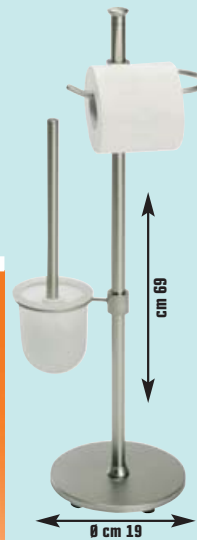

PIANTANA

in nickel satinato, disponibile nelle versioni:

a 3 bracci
cod. 3741337

44,90 €
invece di € 71,99
sconto 37,6%