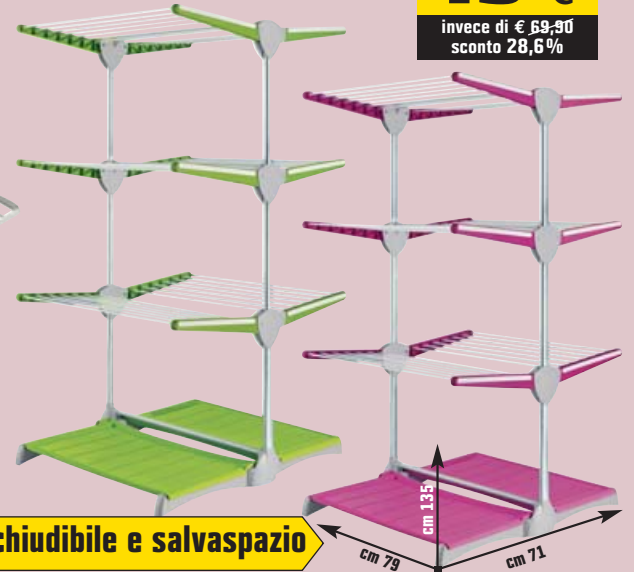

STENDIMEGLIO

"Junior Color", 100% alluminio antiruggine, inserti in resina colorati, richiudibile e salvaspazio, m 33 di filo utilizzabile, disponibile in colori assortiti - cod. 3795200

49,90 €
invece di € 69,90
sconto 28,6%

Richiudibile e salvaspazio

PATTUMIERA

in polipropilene, bicolor, capacità lt 30, corpo pattumiera estraibile, colori assortiti
cod. 3987476

9,95 €
invece di € 12,90
sconto 22,8%