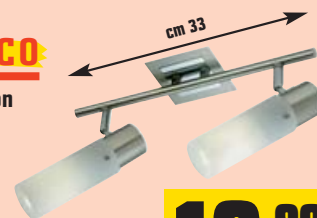

Barra a 2 luci
cod. 3613205

19,90 €

invece di € 29,99
sconto 33,6%

Lampadine a risparmio energetico incluse