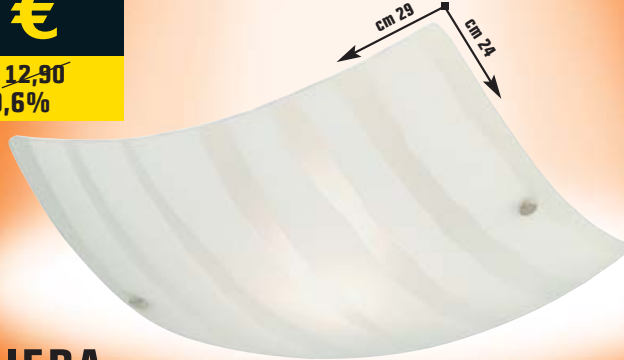

PLAFONIERA

in vetro, attacco E27, potenza 60 W, disponibile in diverse fantasie e colori

Esempio:
plafoniera "Bondo", in vetro bianco serigrafato con decoro a righe - cod. 4003083