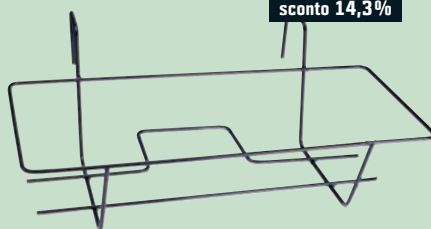

BALCONIERA FISSA

cm 44 x 20
cod. 3251683

"Ischia", colore nero, disponibile nelle misure:

3,59 €
invece di € 4,19
sconto 14,3%

cm 54 x 20 **3,95 €** cm 64 x 20 **4,59 €**
cod. 3251691 cod. 3251709

CASSETTA