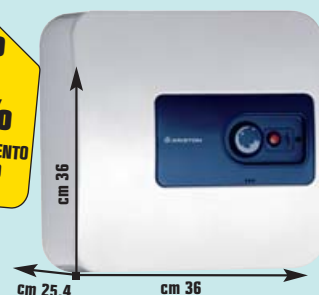

SCONTO 15%
SU VASTO ASSORTIMENTO DI SCALDABAGNO ELETTRICI

Esempio:
scaldabagno elettrico "Ariston Blu" sotto-lavello, caldaia smaltata, potenza 1.200 W, capacità lt 10, garanzia 3 anni, con termostato ad alta sensibilità anti congelamento - cod. 3891850