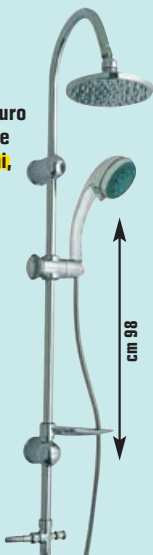

49,90 €

invece di € 71,89
sconto 30,3%

SERIE MISCELATORI

"Billy", in ottone finitura cromo satinato, disponibili per: lavabo, bidet, vasca, doccia incasso, doccia esterno, lavello monoforo, lavello attacco a parete