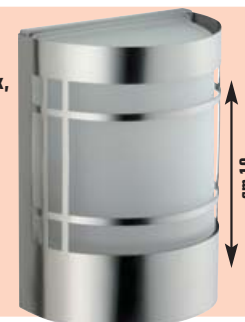

Illuminazione da esterno

OBI
Il tuo mondo con le tue mani!

ENERGIA SOLARE

SERIE RATTAN SOLARE

struttura in rattan sintetico, diffusore in plastica, 3 LED colore bianco, interruttore on/off, fino a 5 ore di illuminazione

Picchetto
cod. 4026068

19,90 €
invece di € 29,90
sconto 33,4%

Paletto
cod. 4026050

24,90 €
invece di € 39,90
sconto 37,5%

Palo
cod. 4026076

34,90 €
invece di € 44,90
sconto 22,2%

LAMPADA SOLARE

decorativa "Gnomo", in plastica, 1 LED colore bianco, soggetti assortiti

14,90 €
invece di € 19,90
sconto 25%

SERIE TUBO

struttura in acciaio inox finitura nickel satinato, diffusore in plastica, IP 44, attacco E27, potenza max 40 W

Applique
cod. 3996360

6,95 €
invece di € 8,99
sconto 22,6%

Paletto
cod. 3996345

9,95 €
invece di € 14,99
sconto 33,6%

Palo
cod. 3996311

16,90 €
invece di € 19,99
sconto 15,4%

14,90 €

invece di € 19,99 sconto 25,4%

PICCHETTO SOLARE

"Ovada", struttura in acciaio inox, diffusore in vetro, IP 44, 6 LED colore bianco, fino a 8 ore di illuminazione
cod. 3865011

LAMPADA DA INCASSO

a parete "Patio", rettangolare, segna passo, struttura in pressofusione di alluminio colore nero, diffusore in vetro satinato bianco, portalampada in porcellana, accessori per il fissaggio e controscatola inclusi, IP 54, attacco E27, potenza 60 W
cod. 2590412

12,90 €
invece di € 17,60
sconto 26,7%

PLAFONIERA

"Aviano", struttura in acciaio inox, diffusore in vetro, attacco E27, potenza 60 W - cod. 3864956

14,90 €
invece di € 19,99
sconto 25,4%

SERIE DUBROVNIK

struttura in pressofusione di alluminio e materiale sintetico colore verde antico, diffusore in policarbonato trasparente, IP 44, attacco E27, predisposta per l'utilizzo di lampadine a risparmio energetico

Applique, potenza max 100 W, disponibile nei modelli:

up - cod. 2744878
down - cod. 2744886