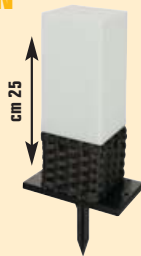

Illuminazione da esterno

OBI
Il tuo mondo con le tue mani!

ENERGIA SOLARE

SERIE RATTAN SOLARE

struttura in rattan sintetico, diffusore in plastica, 3 LED colore bianco, interruttore on/off, fino a 5 ore di illuminazione