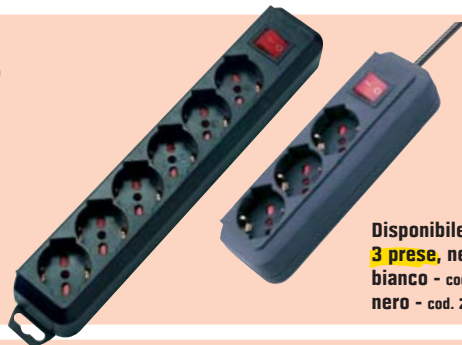

Disponibile anche 3 prese, nei colori:
bianco - cod. 2933349
nero - cod. 2933356

3,95 €

AVVOLGICAVO

multifunzione, cavo L m 20 + m 5, cavo H05VV-F colore arancio sezione 3 x 1,5 mmq, 3 funzioni: prolunga elettrica, avvolgicavo con 4 prese schuko, multipresa asportabile e utilizzabile separatamente - cod. 4010146

3 funzioni: prolunga, avvolgicavo, multipresa

29,90 €

invece di € 39,99 sconto 25,2%