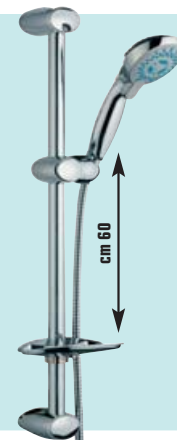

Esempio:
portasapone cromato lucido
cod. 2986800

23,91 €

invece di € 29,89
sconto 20%

SCONTO 20%
su questa serie

SERIE MISCELATORI

"Jolly", in ottone finitura cromo, disponibili per: lavabo, bidet, vasca, incasso doccia, esterno doccia e lavello

Esempio:
miscelatore lavabo
cod. 2286672

29,90 €

invece di € 36,90 sconto 18,9%

SALISCENDI

"Emi", asta in acciaio, doccia in ABS cromato Ø cm 25, flessibile in metallo L cm 150, portasapone, anticalcare, 2 funzioni (massaggiante e pioggia) - cod. 3723541

19,90 €

invece di € 27,59
sconto 27,8%

SEDILE WC

universale, in poliestere colore bianco, cerniere in metallo
cod. 2455707

14,90 €

invece di € 22,90
sconto 34,9%

PIANTANA

"Hibiscus", in metallo finitura cromo, con base a mezzaluna salvaspazio, disponibile nelle versioni: