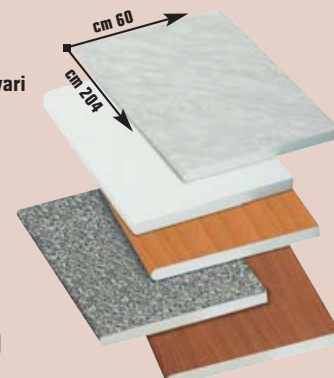

TOP CUCINA

spessore cm 2,8, disponibile in vari
decori: granito Baveno, ciliegio,
faggio, bianco, marmo di Carrara

29,90 €

Disponibile anche
nella misura
cm L 304 x P 60

49,90 €