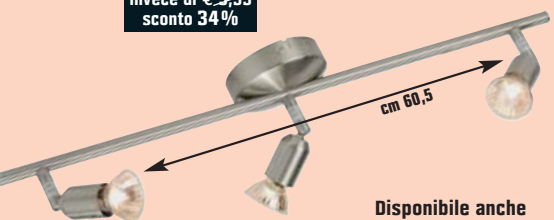

illuminazione da interno

OBI
Il tuo mondo con le tue mani!

PLAFONIERA

"Aero" in vetro bianco, ganci in metallo finitura nickel, attacco E27, potenza 100 W - cod. 2881134

19,90 €
invece di € 32,90
sconto 39,5%

Disponibile anche a 2 luci, potenza 60 W, cm 41 x 41, nelle versioni: vetro bianco cod. 2881118

29,90 €

vetro bianco decorato - cod. 3504065
39,90 €

PLAFONIERA alogena

"Ava", finitura cromo, attacco G4, potenza max 10 W, disponibile nelle versioni:

1 14 luci
cod. 3931771

79,90 €
invece di € 99,90
sconto 20%

2 16 luci
cod. 3931839

129,00 €
invece di € 179,00
sconto 27,9%

SERIE JEANS

in vetro graffiato, attacco E27

1 Plafoniera a 2 luci, ganci finitura cromo, potenza max 60 W
cod. 3727641

19,90 €
invece di € 29,90
sconto 33,4%

2 Sospensione a 1 luce, potenza 60 W - cod. 3605177

34,90 €
invece di € 54,90
sconto 36,4%

3 Sospensione a 1 luce, potenza max 100 W
cod. 3727542

49,90 €

59,90 €

invece di € 74,90 sconto 20%

Con braccio di lettura e telecomando

PIANTANA

"Cameri", in metallo satinato e vetro opale, attacco R7S, potenza 230 W, con braccio di lettura attacco G9, potenza 40 W, base Ø cm 30, telecomando, disponibile nelle finiture: nickel - cod. 3556180 / ottone - cod. 3556172

LAMPADA STUDIO

"Architetto" con morsetto, in metallo, attacco E27, potenza 60 W, disponibile nei colori: nero

cod. 1296706
bianco
cod. 2427813

12,90 €
invece di € 16,90
sconto 23,6%

SERIE FIORENTINO

in metallo finitura avorio e vetro bianco, attacco E14, potenza max 60 W

Lampada da tavolo
cod. 3982360
19,90 €

Lampada da tavolo, con stelo
cod. 3982352
24,90 €
invece di € 29,90
sconto 16,7%

Applique
cod. 3982311
24,90 €

Applique a 2 luci
cod. 3982337
39,90 €
invece di € 49,90
sconto 20%

Plafoniera a 4 luci
cod. 3982246
69,90 €

Disponibile anche plafoniera a 5 luci
cod. 3982295
89,90 €

SERIE HAPPY alogena