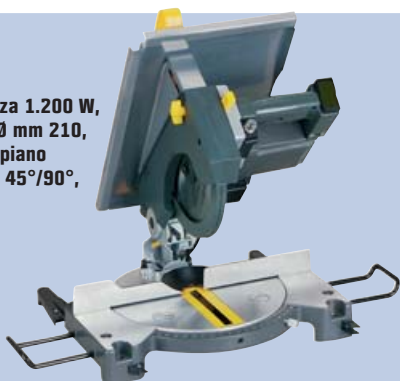

189,00 €

invece di € 229,00
sconto 17,4%

TRONCATRICE

per legno "Silver 210", potenza 1.200 W, velocità 4.500 giri/min., lama Ø mm 210, comando a interruttore unico, piano superiore, taglio mm 80-120 a 45°/90°, H mm 55 - cod. 3647138

89,90 €

invece di € 99,99
sconto 10%

COMPRESSORE

oilless, motore 1,5 Hp, potenza 1.100 W, pressione 8 bar, capacità lt 6 - cod. 3957677

79,90 €

invece di € 89,90
sconto 11%

TRAPANO A COLONNA

"TR 13 R10", potenza 250 W, 5 velocità, mandrino Ø mm 13, distanza max mandrino-tavolo lavoro mm 180, interasse mandrino-colonna mm 127, tavolo di lavoro mm 160 x 170 - cod. 3945706

69,90 €

invece di € 79,90
sconto 12,5%

SALDATRICE + ACCESSORI + TROLLEY

saldatrice inverter ventilata, 140 A, salda elettrodi fino a mm 4 + **accessori**: elmetto a cristalli liquidi, martospazzola, pinza di massa e pinza porta elettrodo, elettrodi e grembiule + **trolley** portautensili, in polipropilene - cod. 3879301