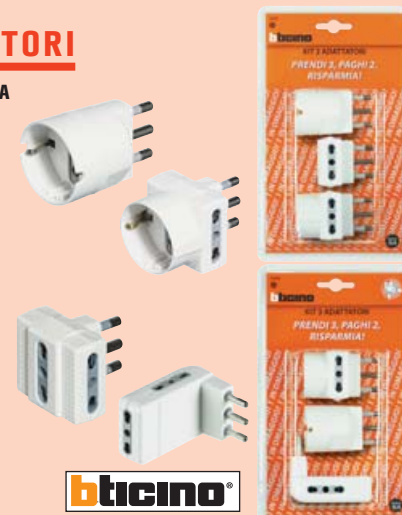

LAMPADINA ALOGENA A RISPARMIO ENERGETICO

"Energy Saver", forma a goccia, attacco E27, disponibile in diverse potenze

Esempio:
potenza 18 W
cod. 3726833

2,45 €
invece di € 2,89
sconto 15,2%

3 LAMPADINE A RISPARMIO ENERGETICO

"DValue", luce calda, attacco E27, potenza 23 W
cod. 3991668

9,95 €
invece di € 14,79
sconto 32,7%

OSRAM

TUBO FLUORESCENTE

"Circolina T8", luce fredda, attacco G10Q, disponibile nelle potenze:
22 W - cod. 3922721
32 W - cod. 3922713

11,99 €
invece di € 14,99
sconto 20%

Disponibile anche
potenza 40 W
cod. 3922739

13,59 €

LINEA DA INCASSO

SCONTO 20%
su questa serie

Esempio:
3 scatole rettangolari,
dimensione interna
mm 94 x 59 x 50
cod. 2458602

1,51 €
invece di € 1,89
sconto 20%

19,90 €

invece di € 44,99 sconto 55,7%

12 LED

SCONTO 55%

FARO ALOGENO

intensità luminosa 5 milioni di candele
+ 12 LED, ricaricabile, ACDC, batteria 6 V, 4 Ah - cod. 3892411

3 ADATTATORI

colore bianco, 16 A
cod. 3992377

5,45 €
invece di € 7,99
sconto 31,7%

Disponibili anche
nella versione
salvaspazio

cod. 3992369

6,95 €
invece di € 8,99
sconto 22,6%

AVVOLGICAVO

4 prese universali, cavo L m 40, H05VV-F3G1,5, sistema di sicurezza DUQ (protezione surriscaldamento e antinfortunistica con spia di controllo) - cod. 3261807

29,90 €
invece di € 42,99
sconto 30,4%

m 40

CAMPANELLO

senza fili, suoneria con 15 melodie, 1 pulsante e 2 ricevitori, portata max m 80 - cod. 3898079

9,95 €
invece di € 16,99
sconto 41,4%

SCONTO 41%

KIT VIDEOSORVEGLIANZA

composto da: telecamera digitale wireless con microfono incorporato + ricevitore digitale wireless con uscita A/V capace di visualizzare fino a 4 canali, portata m 100 circa in campo aperto
cod. 3892148

129,00 €
invece di € 189,00
sconto 31,7%

KIT VIDEOCITOFONO