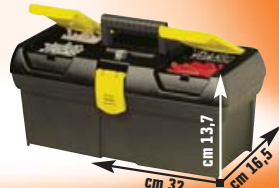

cm 62
cm 47
cm 30
cm 13,7
cm 32
cm 16,5

Più facilitazioni con il FINANZIAMENTO* A TASSO ZERO

IN 10 MESI SENZA INTERESSI su tutti i prodotti presenti nel volantino, valido dal 27/1 al 13/2/2011, con prezzo di acquisto a partire da € 200

TAN 0% e TAEG variabile in funzione delle spese di incasso: € 1,50 per ogni rata o € 1,00 per ogni RID su banche Gruppo MPS. Imposta di bollo esclusa.

Documenti necessari per ottenere il finanziamento:

- documento d'identità valido • codice fiscale
- ultima busta paga o modello unico o cedolino pensione

OBI

Il tuo mondo con le tue mani!

I CENTRI OBI IN ITALIA:

ABRUZZO:

• Avezzano (AQ), S.S. Tiburtina Valeria km 112 • Sambuceto (CH), Via Po, fronte Centro Comm. d'Abruzzo

EMILIA ROMAGNA:

• Carpi (MO), presso Centro Comm. Il Borgogioioso, Via dell'Industria
• Fidenza (PR), adiacente a Fidenza Village Outlet Shopping • Fiorano Modenese (MO), Via Flumendosa • Imola (BO), Centro Comm. La Scala
• Modena Est, Via Emilia Est, 1381 • Modena Ovest, adiacente Centro Comm. Grand'Emilia • Piacenza, Centro Comm. Gotico, Via Emilia Parmense, 147 • Ravenna, Via Faentina • Reggio Emilia, Via F. Ferrari
• Rimini, Via Nuova Circonvallazione

FRIULI VENEZIA GIULIA:

• Udine-Reana del Rojale, Via Nazionale, 21/3-4

LAZIO:

• Guidonia (RM), presso Centro Comm. Tiburtino Shopping Center, S.S. 5
• Latina, Via Padre Sant'Agostino • Roma, Fontana Candida, Via Casilina km 15,300 ang. P.le Van Gogh • Viterbo, Viale Francesco Baracca

LOMBARDIA:

• Brescia-Castenedolo, Loc. Fascia d'Oro • Brescia-Roncadelle, Via Mandolossa • Como-Montano Lucino, Via Valtellina ang. Via delle Industrie
• Desenzano del Garda (BS), Complesso Comm. Le Vele • Lecco-Malgrate, Via Provinciale • Legnano (MI), Via Saronnesse • Somma Lombardo (VA), Centro Comm. Il Gigante, Via Soragana, 1

MARCHE:

• Ancona, Loc. Baraccola Est, Via G. Pastore, 9 • Pesaro, Uscita autostrada A14

PIEMONTE:

• Asti, Corso Torino, uscita autostrada Asti Ovest • Biella-Ponderano, Via Carlo Mino ang. S.S. 143 • Cuneo, Loc. Madonna dell'Olimo, Centro Comm. La Grand'A • Romagnano Sesia (NO), uscita A26 Romagnano S./Ghemme
• Torino-Grugliasco, Centro Comm. Le Gru • Torino-Rivalta, Via G. Gozzano ang. Via Torino

TOSCANA:

• Arezzo, Via Amendola • Empoli (FI), Centro Empoli, Uscita Superstrada FI-PI-LI
• Grosseto, Via Aurelia Nord • Montecatini (PT), Centro Comm. Ipercoop Montecatini • Montevarchi (AR), Via dell'Oleandro, fronte Ipercoop
• Navacchio (PI), Centro dei Borghi • Prato, Via Galcanese, adiacente Centro Comm. Coop • Sesto Fiorentino (FI), Centro Comm. Sesto, Via Petrosa

TRENTINO-ALTO ADIGE:

• Bolzano, Via Copernico, 15 • Bressanone-Varna (BZ), Via Konrad Lechner 5/A • Merano (BZ), Via Nazionale, 94 • Trento, Via del Brennero

UMBRIA:

• Perugia, Strada Corcianese, Loc. Ellera Scalo

VENETO:

• Affi (VR), Grand'Affi Shopping Center • Castelfranco Veneto (TV), Centro Comm. I Giardini del Sole • Mestre (VE), Via Don Tosatto • Sona (VR), La Grande Mela Shoppingland