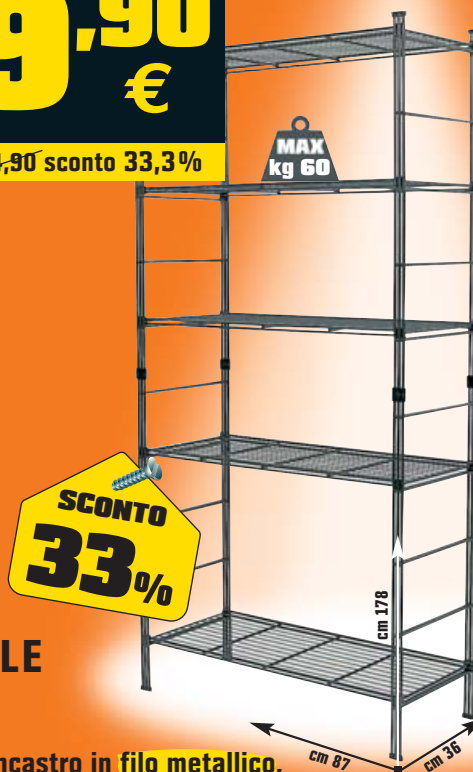

49,90 €

invece di € 74,90 sconto 33,3%