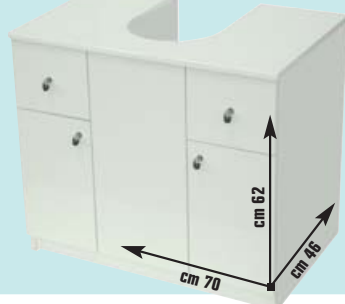

MOBILE COPRICOLONNA

in truciolare e MDF colore bianco, 2 cassetti e 2 ante
cod. 3769015

89,90 €

invece di € 136,00 sconto 33,9%