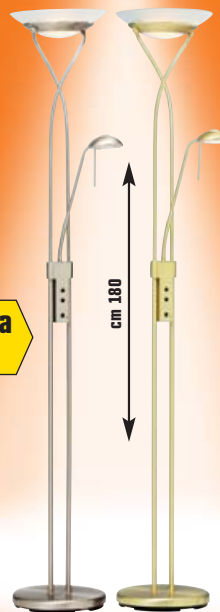

59,90 €

invece di € 74,90 sconto 20%

Con braccio di lettura e telecomando