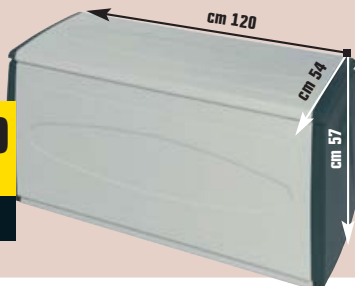

7,95 €

invece di € 13,79
sconto 42,3%

Esempio:
cm 90 x 50
cod. 2192268

Ideale per bagagliaio auto

SCONTO
42%

PANCA

"Q Black Prince", in polipropilene colore grigio/nero, utilizzabile per esterno o interno, facile da montare, impugnature laterali e ruote, capacità lt 308
cod. 3808581