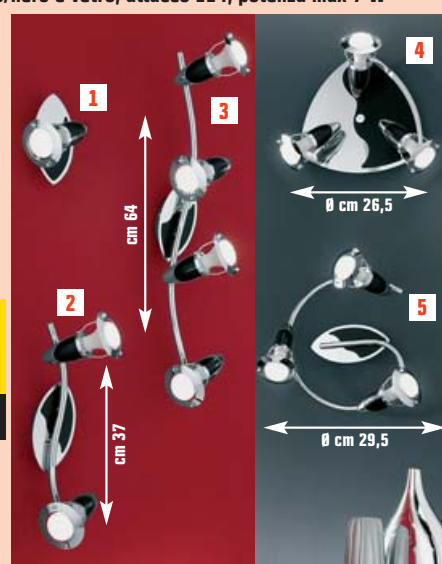

Barra a 2 faretto
cod. 3536166
7,95 €

Barra a 3 faretto
cod. 3536174
12,90 €

Disponibile anche barra a 4 faretto, L cm 69,5
cod. 3536182
14,90 €

SERIE CALYPSO alogena

in metallo finitura cromo/nero e vetro, attacco E14, potenza max 7 W

1 Faretto singolo
cod. 3871969

19,90 €
invece di € 26,90
sconto 26%

2 Barra a 2 faretto
cod. 3871902

34,90 €
invece di € 54,99
sconto 36,5%

3 Barra a 4 faretto
cod. 3871894

69,90 €

4 Plafoniera a 3 faretto
cod. 3871910

59,90 €

5 Spirale a 3 faretto
cod. 3872017
59,90 €

0,50 €

invece di €0,79
sconto 36,7%

PRIMULA

in vaso Ø cm 10
cod. 3539525

ELETTROSEGA

potenza 2.400 W,
barra Oregon L cm 40,
Quick Tension, peso kg 5,4
cod. 3848959