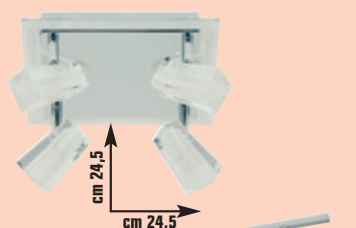

Barra a 2 faretto
cod. 3637162

29,90 €
invece di € 39,90
sconto 25%