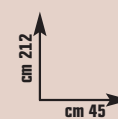

MINI PONTEGGIO

in alluminio, **utilizzabile anche come scala singola**: altezza massima ripiano come ponteggio cm 152, altezza massima come scala singola cm 330, **con ruote ed elementi stabilizzatori, piano in legno incluso**
cod. 3303096

99,90 €

invece di € 165,00 sconto 39,4%

Piano in legno incluso