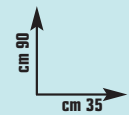

19,90 €
invece di € 39,80 sconto 50%

PIANTANA 3 BRACCI

portasalviette "Exclusive", in acciaio finitura cromo, base Ø cm 29
cod. 3814258

14,90 €
invece di € 16,99
sconto 12,3%

ACCESSORI DA MURO

serie "City", in ottone finitura cromo, complementi in vetro satinato, fissaggio a muro con tasselli e viti