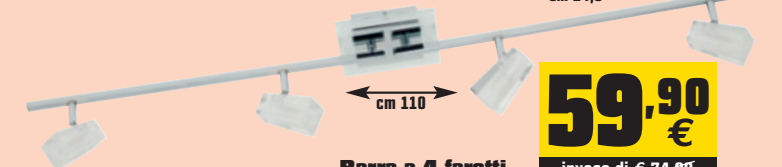

Barra a 4 faretto
cod. 3637170

59,90 €
invece di € 74,90
sconto 20%