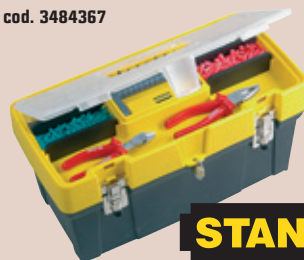

12,90 €
invece di € 16,99
sconto 24%

cm 7
cm 33
cm 42

CASSETTA PORTAUTENSILI

"Clear Lid 19", in polipropilene, organizer sul coperchio, cerniere in metallo (utensili esclusi)
cod. 3484367

9,95 €
invece di € 13,29
sconto 25%