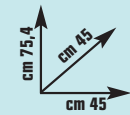

SCALDACQUA ELETTRICO

"Junior", ad accumulo, capacità lt 80, potenza 1.200 W, 230 V
cod. 3721875

99,90 €
invece di € 115,00
sconto 13%