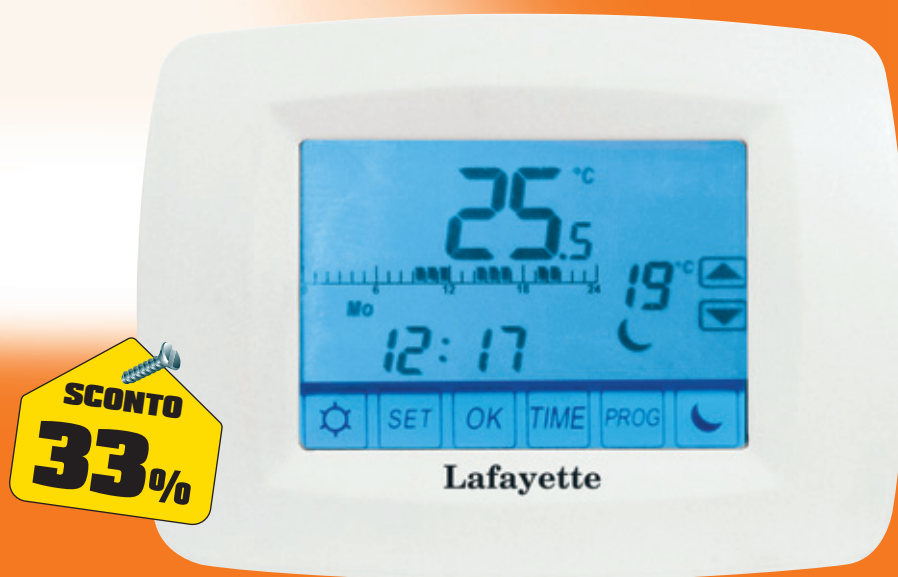

29,90 €
invece di € 44,99 sconto 33,5%