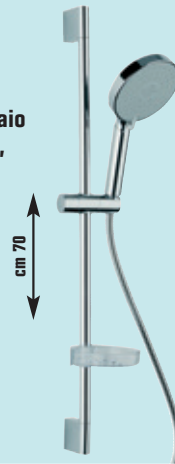

Esempio:
portasapone
cromato lucido
cod. 2986800

23,91 €
invece di € 29,89
sconto 20%

SCONTO 20%
su queste serie

SALISCENDI

"Nova", asta in ottone cromato, flessibile doppia graffatura in acciaio inox, 5 funzioni, 3 getti anticalcare, porta sapone, doccia Ø cm 19
cod. 3868551

19,90 €
invece di € 39,80 sconto 50%

PIANTANA 3 BRACCI

portasalviette "Exclusive", in acciaio finitura cromo, base Ø cm 29
cod. 3814258

14,90 €
invece di € 16,99
sconto 12,3%

ACCESSORI DA MURO

serie "City", in ottone finitura cromo, complementi in vetro satinato, fissaggio a muro con tasselli e viti

Esempio:
portasapone
cod. 3381647

27,03 €
invece di € 33,79
sconto 20%

SERIE MISCELATORI

"Adria", in ottone finitura cromo, disponibili per: lavabo, bidet, vasca, doccia esterno, doccia incasso e lavello