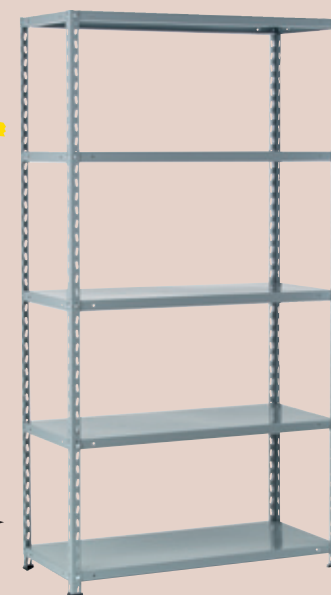

VALIGETTA IN ALLUMINIO

con scomparti interni rivestiti amovibili
cod. 3369873

9,95 €
invece di € 18,29
sconto 45,6%

Basic ★★★

cm 31,5
cm 14
cm 39,5

VALIGETTA

organizer in plastica, con 15 scomparti amovibili - cod. 3835436

12,90 €
invece di € 16,99
sconto 24%

cm 7
cm 33
cm 42

CASSETTA PORTAUTENSILI

"Clear Lid 19", in polipropilene, organizer sul coperchio, cerniere in metallo (utensili esclusi)
cod. 3484367

9,95 €
invece di € 13,29
sconto 25%

cm 23,5
cm 25
cm 48,5

STANLEY

CASSETTIERA

struttura in metallo, 23 cassette in policarbonato
cod. 3835402

12,90 €
invece di € 16,99
sconto 24%

cm 33
cm 15
cm 31

CARRELLO

telescopico in metallo, portata max kg 200
cod. 3762192

49,90 €
invece di € 59,99
sconto 16,8%

cm 113
cm 50
cm 56

2 CAVALLETTI

in metallo, richiudibili, portata max kg 250, piano appoggio cm L 99 x P 10
cod. 3866829

19,90 €
invece di € 29,99
sconto 33,6%

cm 76
cm 48
cm 99

SCAFFALATURA COMPONIBILE

in metallo colore grigio martellato, a bulloni, piedini in gomma, 21 misure di ripiani con 1 o 2 rinforzi, disponibili con 2 tipi di montanti H da m 1 a m 3

Esempi:
montante in ferro, cm 3,5 x 3,5 x H m 1
cod. 1897586

2,99 €

ripiano cm 60 x 30
cod. 1897446

5,29 €

40 bulloni per scaffale, mm 8 x 14
cod. 1897685

5,99 €

4 piedini per scaffale, mm 35 x 35 - cod. 1897693

0,89 €

SCAFFALE

in plastica colore nero, 5 ripiani, portata per ripiano max kg 30
cod. 3759511

19,90 €
invece di € 24,90
sconto 20%

cm 174
cm 38
cm 71

27,90 €
invece di € 31,90 sconto 12,5%

Ripiani rinforzati

cm 185
cm 40
cm 100

SCAFFALE

in kit, in metallo colore grigio, 5 ripiani antitorsion a bullone, portata per ripiano max kg 60,
cod. 1897750

22,90 €
invece di € 26,90
sconto 14,8%

cm 170
cm 40
cm 90

SCAFFALE

componibile, in abete grezzo a doga piena, portata per ripiano max kg 60, disponibile nei modelli:

a 3 ripiani
cod. 1901164