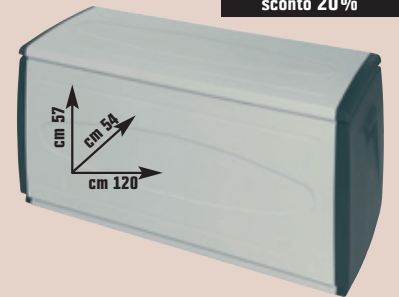

PANCA

"Q Black Prince", in polipropilene colore grigio/nero, contenitore multiuso utilizzabile per esterno o interno, pratiche impugnature laterali e ruote, capacità Lt 308
cod. 3808581

39,90 €
invece di € 49,90
sconto 20%