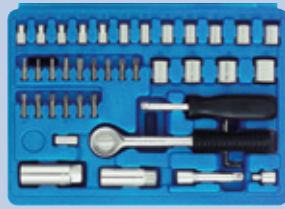

Basic ★★★

8 CHIAVI

combinato, al cromo vanadio,
con supporto, mm 8-19
cod. 2825321

8,95 €

invece di € 10,99
sconto 18,5%