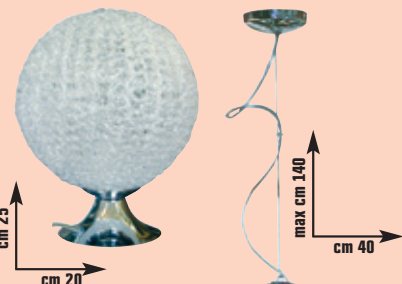

149,00 €
invece di € 199,00
sconto 25%

SERIE SFERA POLICRYSTAL

in policarbonato cristallizzato e metallo finitura cromo

Lampada da tavolo,
attacco E 14,
potenza 40 W
cod. 3842788

29,90 €
invece di € 36,99
sconto 19%