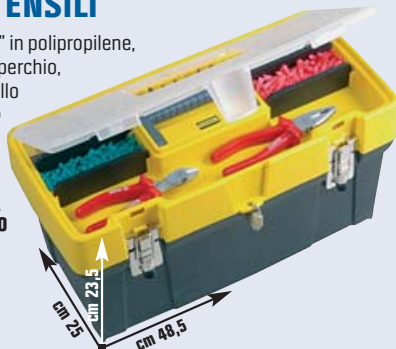

€ 199,00

invece di € 259,00
sconto **23%**
cod. 3903390

CASSETTA PORTAUTENSILI

STANLEY

"CLEAR LID", 19" in polipropilene, organizer sul coperchio, cerniere in metallo (utensili esclusi)

€ 9,95

invece di € 17,99
sconto **44,6%**
cod. 3484367