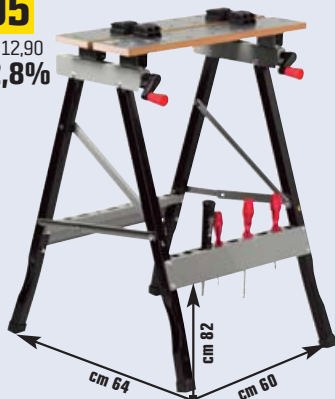

in acciaio e alluminio, piedini antiscivolo, dimensioni: estensione max cm 336, a forbice H cm 165, utilizzabile come scala da appoggio, scala doppia con accesso sui due lati o come pedana di lavoro, certificata EN 131

€ 59,90

invece di € 133,00
sconto **55%**
cod. 3612660

BANCO DA LAVORO

a morsa, pieghevole, in metallo verniciato, 4 morsetti sul piano di lavoro (utensili esclusi)

€ 9,95

invece di € 12,90
sconto **22,8%**
cod. 2640449

BANCO DA LAVORO

piano di lavoro in MDF, con schienale forato e 10 ganci inclusi

€ 49,90

invece di € 69,99
sconto **28,7%**
cod. 4109815

2 CAVALLETTI

richiudibili, in metallo

€ 19,90

invece di € 30,99
sconto **35,7%**
cod. 3982220