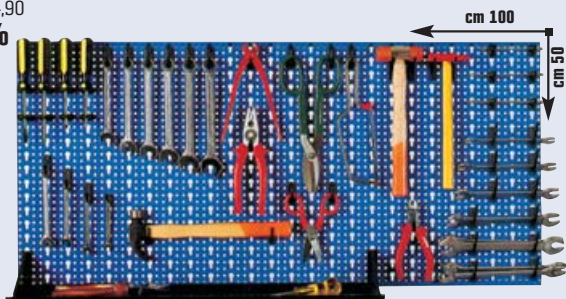

€ 12,90

invece di € 14,99
sconto **13,9%**
cod. 4109807

PANNELLO PORTA ATTREZZI

in lamiera forata, completo di 40 ganci (utensili esclusi)

€ 14,90

invece di € 24,90
sconto **40%**
cod. 1741313

SCALA SNODABILE 4X3