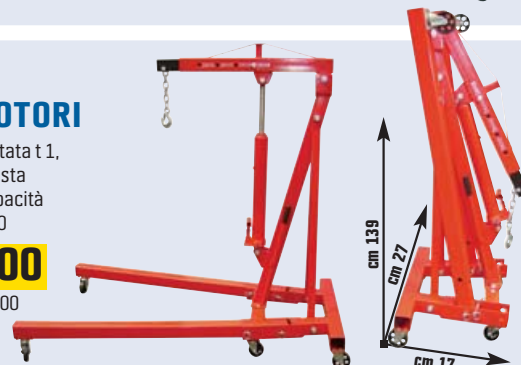

GRU ALZA MOTORI

ripiegabile, portata t 1, raggio azione asta cm 82/109, capacità alzata cm 0-200

€ 139,00

invece di € 199,00
sconto **30%**
cod. 3846292