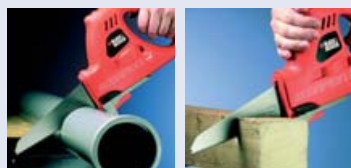

SEGA MULTIFUNZIONE CON 3 LAME

sega multifunzione "SCORPION", potenza 400 W, velocità 0-550 corse/min., attacco rapido della lama, con 3 lame, in valigetta

€ 79,90

cod. 2613917

SEGA CIRCOLARE

potenza 1.500 W, velocità 5.200 giri/min., profondità di taglio max mm 44 a 45°, mm 66 a 90°, taglio inclinato 0-45°, lama Ø mm 190, luce LED, con 1 lama e guida parallela

€ 79,90

cod. 3904380