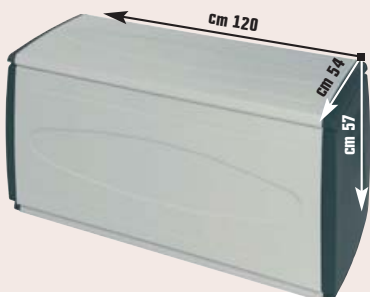

PANCA

"Q-BLACK PRINCE", in polipropilene colore grigio/nero, per esterno e interno, facile da montare, impugnature laterali e ruote, capacità lt 308

€ 39,90

invece di € 52,99
sconto **24,7%**
cod. 3808581