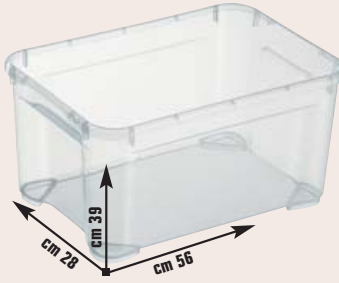

SCARPIERA

5 ribalte, in melaminico finitura ciliegio, contiene 15 paia di scarpe

€ 29,90

invece di € 39,90
sconto **25%**
cod. 3648995

CONTENITORE

in polipropilene trasparente, disponibile in diverse misure e capacità

Esempio: misura L, capacità lt 47

€ 4,95

invece di € 7,70
sconto **35,7%**
cod. 3764131

STANDER

"SUPER PACO", struttura in acciaio, finiture in resina e plastica, 4 ruote piroettanti, con 6 attaccapanni e poggiascarpe

€ 19,90

invece di € 26,50
sconto **24,9%**
cod. 3940327

14,90 €

invece di € 24,90 sconto 40%

MAX kg 25

SCAFFALE IN KIT

in metallo martellato, 5 ripiani rinforzati a bulloni

€ 24,90

invece di € 33,90
sconto **26,5%**
cod. 4081360

SISTEMA MODULARE COMPONIBILE

in filo metallico "QUICK", consente di arredare e organizzare spazi e ambienti differenti, grazie alle diverse composizioni realizzabili

CREA LA TUA COMPOSIZIONE

Prezzo per composizione 4 ripiani come da foto

€ 59,90

invece di € 117,98
sconto **49,2%**
cod. 3415155

PANCA

"Q-BLACK PRINCE", in polipropilene colore grigio/nero, per esterno e interno, facile da montare, impugnature laterali e ruote, capacità lt 308

€ 39,90

invece di € 52,99
sconto **24,7%**
cod. 3808581

ARMADIO ALTO LINEA JUMBO

in polipropilene colore grigio, 2 ante a battente

€ 99,90

invece di € 139,00
sconto **28%**

disponibile nelle versioni:

"CAB 2900 GARAGE" tuttopiani, 4 ripiani
cod. 3799111

"CAB 3900 GARAGE" portascopie, 4 ripiani e vano verticale
cod. 3799129

ARMADI LINEA UTILITY

in polipropilene colore grigio, 2 ante a battente e 2 vaschette all'interno, ripiani regolabili

Armadio alto

€ 99,90

invece di € 119,00
sconto **16%**

nelle versioni:

"2700 U" tuttopiani
cod. 2326973

"3700 U" portascopie, 4 ripiani, vano verticale e 2 appendiabiti
cod. 2467926

Armadio basso "700 U", 2 ripiani, cm L 70 x P 44 x H 98

€ 59,90

cod. 2263846