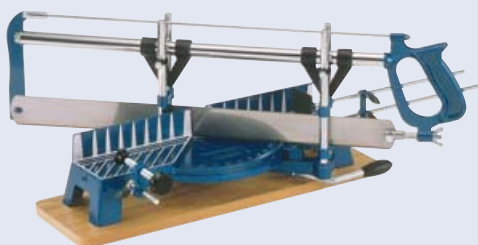

TAGLIACORNICI

con bloccaggio automatico dell'angolo di taglio 0-45° su entrambi i lati, H max di taglio cm 10, morsetto ferma pezzo, lama L cm 55 in acciaio

€ 14,90

invece di € 24,99
sconto **40,3%**
cod. 1521376