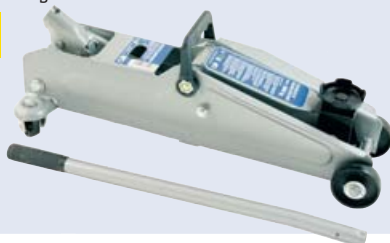

CRICK A CARRELLO

idraulico, range di sollevamento mm 135-330, portata kg 2.000

€ 29,90

invece di € 38,99
sconto **23,3%**
cod. 3796422