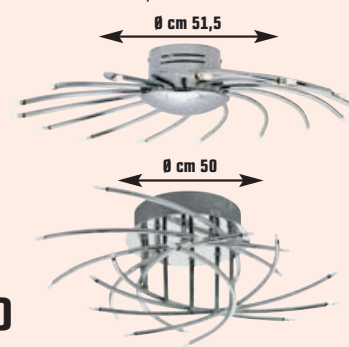

PLAFONIERA

"RIVERA", finitura cromo, attacco G4, potenza max 10 W, 15 luci

€ 99,00

invece di € 129,00
sconto **23,2%**
cod. 4037479

Disponibile anche
20 luci

€ 129,00

cod. 4037503