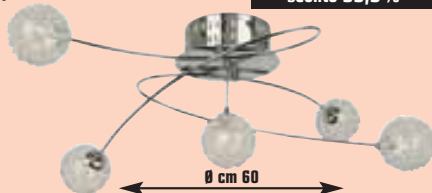

PLAFONIERA

alogeno "Sfera", struttura in metallo finitura nickel satinato, 5 luci, attacco G4, potenza 35 W - cod. 3912318