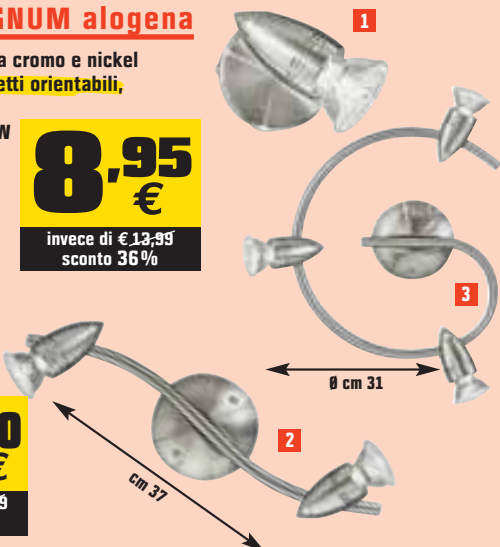

**29,90 €**

invece di € 39,99  
sconto 25,2%

Arco 3 faretto  
cod. 3486321

**44,90 €**

invece di € 64,99  
sconto 30,9%

## SERIE MAGNUM alogeno

in metallo finitura cromo e nickel satinato, con faretto orientabili, attacco GU10, potenza max 50 W

1 Faretto singolo

cod. 2940211

**8,95 €**

invece di € 13,99  
sconto 36%

2 Barra a 2 luci

cod. 2940229

**19,90 €**

invece di € 27,99  
sconto 28,9%

3 Spirale a 3 luci

cod. 2940237

**29,90 €**

invece di € 39,99  
sconto 25,2%

Disponibili anche: