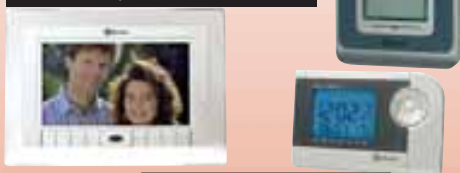

KIT VIDEOCITOFONO

composto da: postazione esterna per videocitofono "Easy 120", postazione interna "Easy 700" con monitor a colori da 2,4" + sveglia da viaggio radiocollaudata inclusa - cod. 3955010

199,00 €

invece di € 299,00 sconto 33,4%