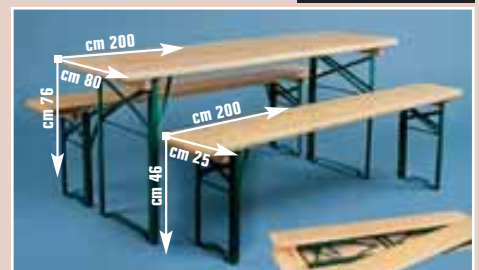

## SET BIRRERIA

richiudibile, composto da: tavolo + 2 panche cod. 3868353

**79,90 €**

invece di € 99,99  
sconto 20%