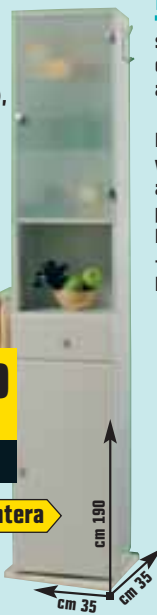

COLONNA GIREVOLE

"Premium", 2 ante (1 in MDF e 1 in vetro), scocca in nobilitato, vano a giorno, cassetto, **specchio laterale a figura intera**, porta asciugamani, gancio doppio appendi accappatoio, colore bianco - cod. 3487154

139,00 €
invece di € 169,80
sconto 17,7%

Specchio a figura intera