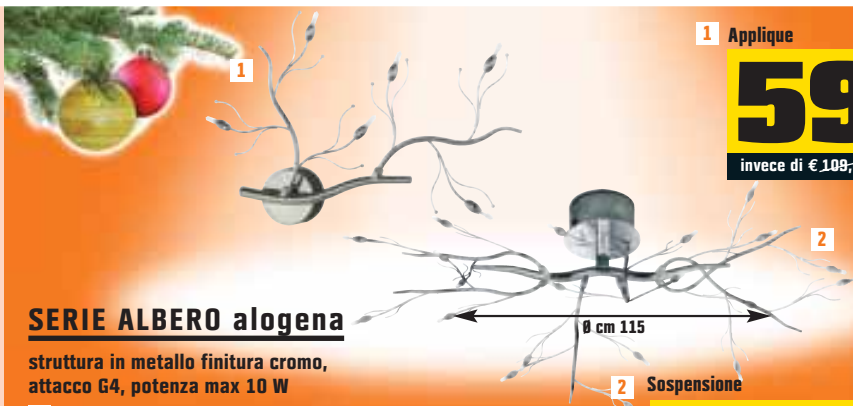

## PLAFONIERA

alogeno, in vetro e cristallo, LED con variazione cromatica, 9 luci, attacco G4, potenza max 20 W, con telecomando

cod. 3912243

**149,00 €**

invece di € 199,00  
sconto 25%