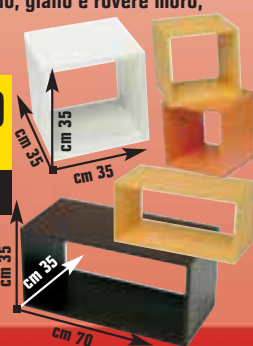

CONTENITORE/LIBRERIA COMPONIBILE

"Kubic", in melaminico, da appoggio o da appendere, ideale per realizzare librerie o mensole, disponibile nei colori bianco, arancio, giallo e rovere moro, nelle forme:

quadrato

24,90 €
invece di € 29,99
sconto 16,9%