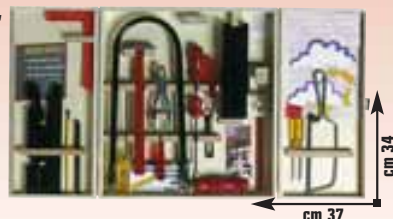

### SET TRAFORO

comprensivo di 25 attrezzi per lavorare plastica, polistirolo e legno compensato, spessore cm 6,5, con cassetta in legno  
cod. 2006120

**39,90** €  
invece di € 42,99  
sconto 7%