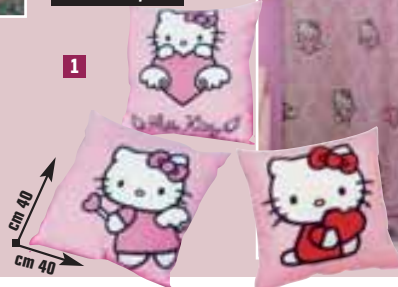

SERIE "HELLO KITTY"

disponibile in soggetti
assortiti

1 Cuscino arredo
50% cotone,
50% poliestere,
in 3 fantasie

9,95 €

invece di € 12,99
sconto 23,4%