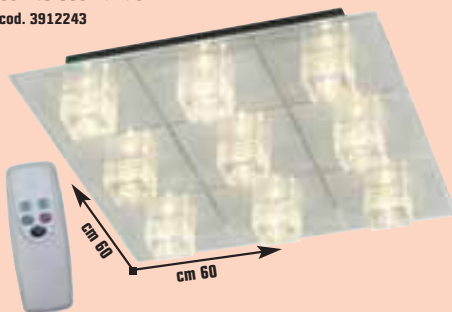

PLAFONIERA

alogeno, in vetro e cristallo, LED con variazione cromatica, 9 luci, attacco G4, potenza max 20 W, con telecomando

cod. 3912243