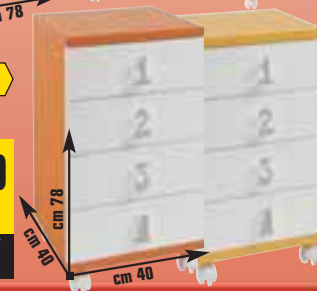

**79,90** €

invece di € 94,99  
sconto 15,8%

Disponibile anche cassetiera coordinabile, 4 cassetti e ruote, maniglie con numeri da 1 a 4, nelle 4 finiture

Coordinabili

**89,90** €

invece di € 115,00  
sconto 21,8%