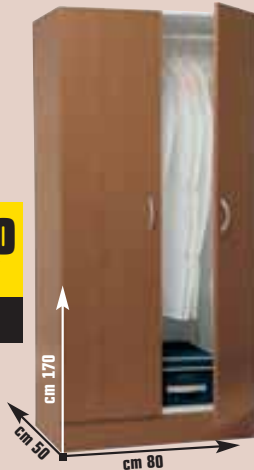

## ARMADIO

2 ante, in melaminico finitura ciliegio, asta appendiabiti cod. 3748506

**59,90 €**

invece di € 89,99  
sconto 33,4%