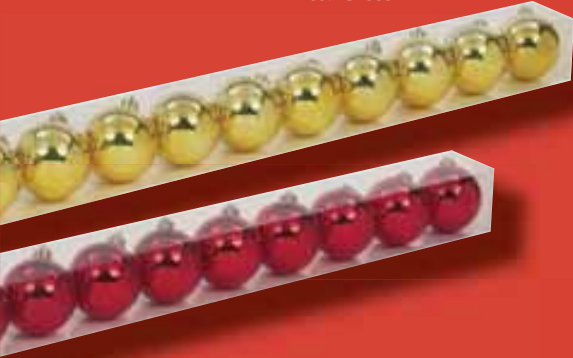

Puntale a stella
in filo metallico, colore
oro, H cm 30 - cod. 3565124

7,99
€

Confezione
10 sfere lisce,
colori assortiti,
Ø cm 6
cod. 3700077

2,99
€

Sfera in vetro decorato
con glitter, colore oro,
Ø cm 7
cod. 3564911

2,79
€