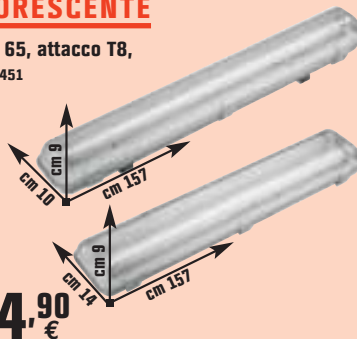

LAMPADA FLUORESCENTE

struttura in plastica, IP 65, attacco T8,
potenza 58 W - cod. 3864451

24,90 €
invece di € 29,90
sconto 16,7%

Disponibile anche
a 2 luci,
potenza 2 x 58 W
cod. 3864600

34,90 €

LAMPADINA A RISPARMIO ENERGETICO

"Dulux Star Twist", luce calda
o fredda, attacco E27,
disponibile nelle
potenze 13-18-23 W

3,95 €
invece di € 6,50
sconto 39,2%

OSRAM

MINI LAMPADINA A RISPARMIO ENERGETICO

a 3 tubi, ultra compatta,
luce calda e luce fredda,
attacco E14 ed E27,
nelle potenze 5, 7 e 11 W

3,95 €
invece di € 4,99
sconto 20,8%

Esempio:
luce calda, attacco E27,
potenza 11 W
cod. 3843208

Disponibile anche ricoperta,
nelle versioni colpo di vento,
tortiglione, oliva,
ping, kubic

4,95 €