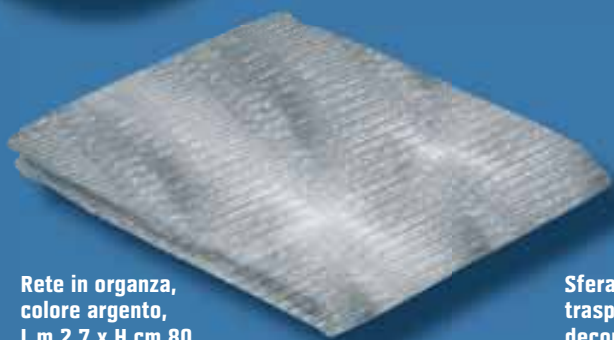

Rete in organza,
colore argento,
L m 2,7 x H cm 80
cod. 3791654

4,99
€

Sfera in vetro
trasparente
decorato con glitter,
Ø cm 7
cod. 3461548

1,59
€