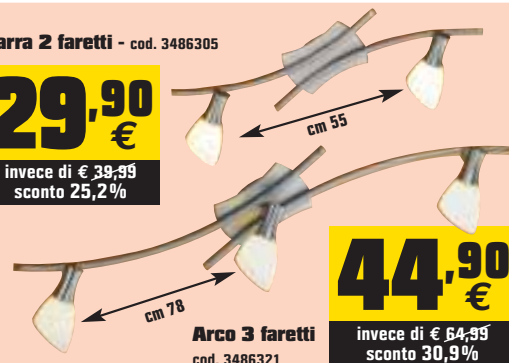

## SERIE ONA alogeno

finitura nickel e vetro bianco, con faretto orientabili, attacco G9, potenza max 40 W

Faretto con pulsante

cod. 3486230

**12,90 €**

invece di € 17,99  
sconto 28,2%

Barra 2 faretto - cod. 3486305

**29,90 €**

invece di € 39,99  
sconto 25,2%

Arco 3 faretto  
cod. 3486321

**44,90 €**

invece di € 64,99  
sconto 30,9%