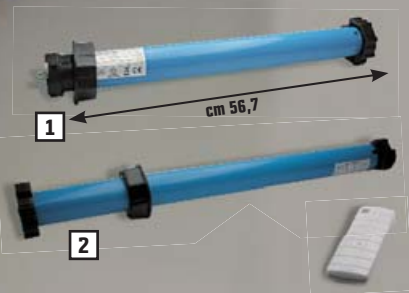

Tubo corrugato

flexibile, colore nero, L m 100, Ø mm 20, classificazione 3.3.2.1 - cod. 2592731

Sconto 20% su canaline

Esempio:
canalina L m 2, in materiale termoplastico, colore bianco, 1 via, mm 20 x 15
cod. 1003490 € 2,99 - 20% € 2,39

~~82,99
/€~~

Sconto 39,8%

**49,90
/€**