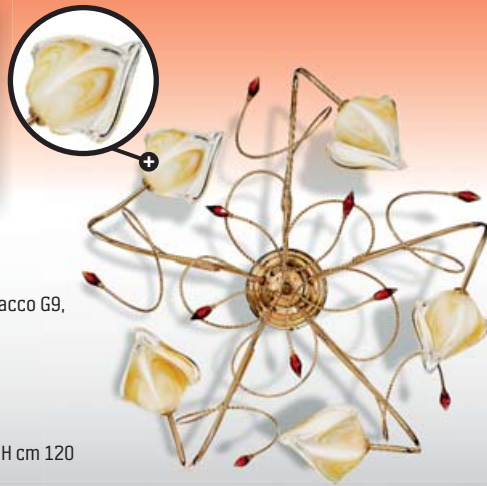

Disponibile anche sospensione 1 luce, Ø cm 35 - cod. 4230504 ~~€ 99,99~~ -20% **€ 79,90**

1

2

~~159,99~~
/€
Sconto 25,6%
119,90
/€

Serie Diamante

plafoniera 5 luci, in vetro, attacco G9, potenza max 40 W, Ø cm 62, H cm 29, nei colori: ambra e oro - cod. 4293676 cromo e vetro - cod. 4293593
Disponibile anche sospensione 6 luci, Ø cm 74, H cm 120 ~~€ 199,99~~ -25,5% **€ 149,00**

~~194,99~~
/€
Sconto 38,9%
119,90
/€

Serie Martina

finitura cromo e cristallo, attacco E14, potenza max 40 W, plafoniera 5 luci, Ø cm 60 - cod. 4103008

Disponibili anche:
plafoniera 3 luci, Ø cm 60 - cod. 4103024 ~~€ 154,99~~ -35,5% **€ 99,90**
applique, potenza max 60 W, H cm 33 - cod. 4168555 ~~€ 62,99~~ -20,7% **€ 49,90**
lampada da tavolo, potenza max 60 W, H cm 29 - cod. 4168464 ~~€ 59,99~~ -16,8% **€ 49,90**
sospensione 6 luci, Ø cm 60 - cod. 4103065 ~~€ 274,99~~ -27,6% **€ 199,00**