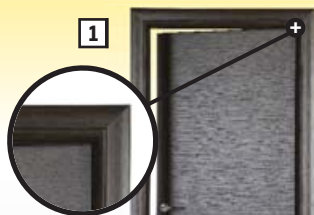

Sconto 20% su tutte le porte della linea "ECODOOR" e "MATRIX"