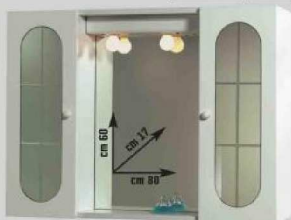

## SPECCHIERA

"Ragusa" a 2 ante, in MDF laccato bianco lucido, con illuminazione attacco E 14, potenza max 2 x 40 W  
cod. 3704145

**39,90** €  
invece di € 54,99  
sconto 27,3%