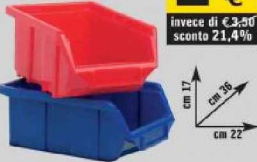

## PORTAMINUTERIA

"Ecobox", in polipropilene, impilabile, disponibile nei colori: rosso - cod. 1432639  
blu - cod. 1508894

**2,75 €**  
invece di € 3,30  
sconto 21,4%