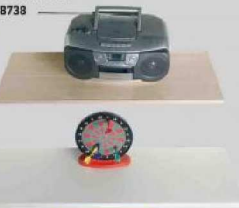

### PIANO IN MELAMINICO

disponibile nelle finiture: acero - cod. 3178739

**9,95 €**  
invece di € 16,99  
sconto 41,4%

cm 1,8, cm 60, cm 100

bianco - cod. 2422871

**9,95 €**  
invece di € 14,99  
sconto 32,2%