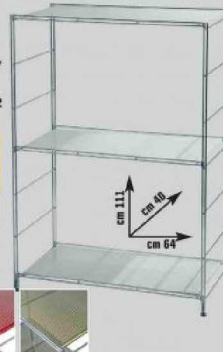

SCAFFALE IN FILO

"Quick", composto da 2 montanti in filo metallico e 3 ripiani in lamiera forata verniciata, portata per ripiano max kg 60, disponibile nei colori: bianco - cod. 3069237 rosso - cod. 3069245 bronzo - cod. 3069252

59,90 €
invece di € 89,99
sconto 33,4%