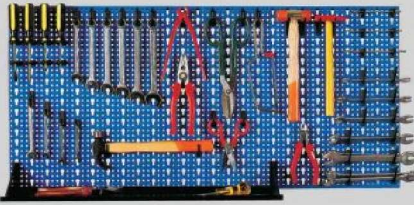

Fino a € 20,00

**PICCOLI PREZZI
GRANDE
RISPARMIO**

OBI
Il tuo mondo con le tue mani!

TAVOLA LAMELLARE

in abete - cod. 3395373

12,90 €
invece di € 19,99 sconto 35,4%

Disponibile anche
cm L 100 x H 60 x S 1,8
cod. 3395324

9,95 €
invece di € 14,99
sconto 31,3%

PANNELLO PORTA ATTREZZI

in lamiera forata, completo di 40 ganci
(utensili esclusi)

cod. 1741313

cm 50
cm 100

12,90 €
invece di € 22,29 sconto 42%

MINI VALIGETTA

in alluminio, divisori interni, fascia
elastica porta utensili,
bordi in metallo,
chiusura a clip,
disponibile in 5 colori
cod. 3866787

12,90 €
invece di € 17,99
sconto 28,2%

AVVOLGICAVO

cavo L m 25, sezione 3 x 1,5 mmq, con 2 prese
schuko + 2 prese 10/16 A, spina 2 P + T 16 A
cod. 2229508

19,90 €
invece di € 34,99 sconto 43%

19,90 €
invece di € 29,90 sconto 33,4%

ASSE DA STIRO

"Poseidon", con poggia ferro e porta caldaia rinforzato con inserti in
silicone resistenti al calore, copriasse 100% cotone, regolazione altezza
in 10 posizioni - cod. 3867827

SGABELLO

"Piuma", in alluminio, 3 gradini,
sistema di bloccaggio di sicurezza,
gradini antisdrucciolo, piedini antiscivolo
cod. 1118397

16,90 €
invece di € 24,90
sconto 32%

CARRELLO

in alluminio,
manico telescopico,
portata max kg 90
cod. 3762200

19,90 €
invece di € 39,99 sconto 50,2%

SUPPORTO A MURO PER 2 BICICLETTE

ribaltabile, tubo in acciaio Ø mm 25
in vernice epossidica - cod. 2872943

16,90 €
invece di € 22,79
sconto 25,8%

cm 51
cm 12
cm 100

CASSETTA POSTALE

da esterno/interno, in lamiera
zincata verniciata,
disponibile nei colori:
nero - cod. 1876194
rosso - cod. 1876168
verde - cod. 1876176

15,90 €
invece di € 24,99
sconto 36,3%

cm 32,5
cm 11
cm 22

TAGLIA POLISTIROLO

potenza 250 W in riscaldamento e 20 W in stand by,
temperatura 200°C, tempo di
riscaldamento 6 min. circa,
fornito con 3 lame
cod. 3869310