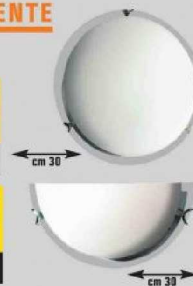

SERIE VETRO TRASPARENTE

in vetro bianco con bordo trasparente,
attacco E 27, potenza max 60 W

14,90 €
invece di € 17,99
sconto 17%

Applique
cod. 3026903

19,90 €
invece di € 26,99
sconto 26,2%

Piafoniera a 1 luce
cod. 3026911

Disponibile anche
piafoniera a 2 luci, Ø cm 40 - cod. 3026929