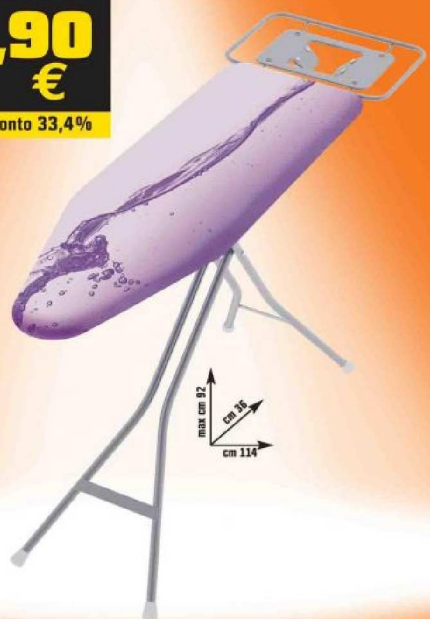

19,90 €
invece di € 29,90 sconto 33,4%