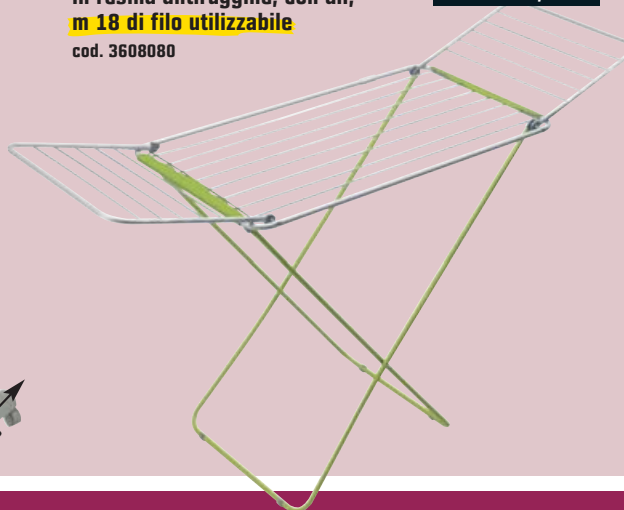

STANDER

in acciaio cromato, con porta scarpe e ruote, altezza regolabile cod. 3902921

12,90 €

invece di € 19,90 sconto 35%

STENDIBIANCHERIA

"Miss Steady", struttura in acciaio rivestito in resina antiruggine, con ali, m 18 di filo utilizzabile cod. 3608080

17,90 €

invece di € 22,90 sconto 21,8%

ASSE DA STIRO

"Meli-donna", con poggiaferro/caldaia in lamiera verniciata, portabiancheria, tendifilo, piedini antiscivolo, disponibile nelle versioni: Vanitosa - cod. 4009783 / Sognatrice - cod. 4009809 Sportiva - cod. 4009833 / Tutto fare - cod. 4009841