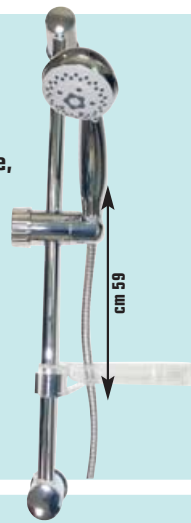

SALISCENDI

"Storm", in metallo
e ABS finitura cromo,
3 funzioni, anticalcare,
flessibile L cm 150,
con portasapone
cod. 3942760

14,90 €
invece di € 18,90
sconto 21%