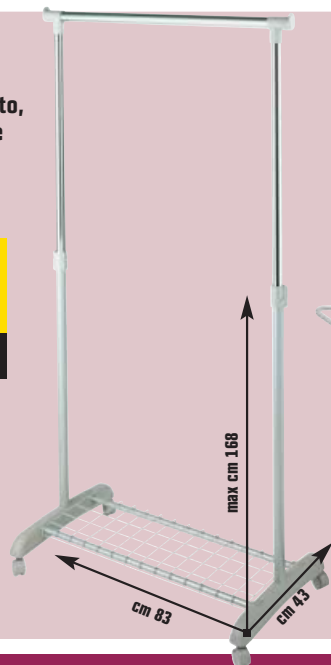

5,95 €

SGABELLO

"Piuma", in alluminio, 3 gradini, sistema di bloccaggio di sicurezza, gradini antidrucciolo, piedini antiscivolo cod. 1118397

19,90 €

invece di € 25,90 sconto 23%

Bloccaggio di sicurezza

PATTUMIERA

STANDER

in acciaio cromato, con porta scarpe e ruote, altezza regolabile cod. 3902921

12,90 €

invece di € 19,90 sconto 35%

STENDIBIANCHERIA

"Miss Steady", struttura in acciaio rivestito in resina antiruggine, con ali, m 18 di filo utilizzabile cod. 3608080