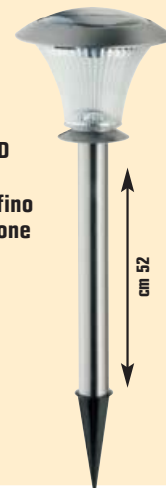

cm 52

PLAFONIERA

per esterno, ovale, gabbia in plastica, IP 44, attacco E27, potenza 60 W, predisposta per l'utilizzo di lampadine a risparmio energetico, disponibile nei colori:
nero - cod. 2363620
bianco - cod. 2363638
silver - cod. 2363646