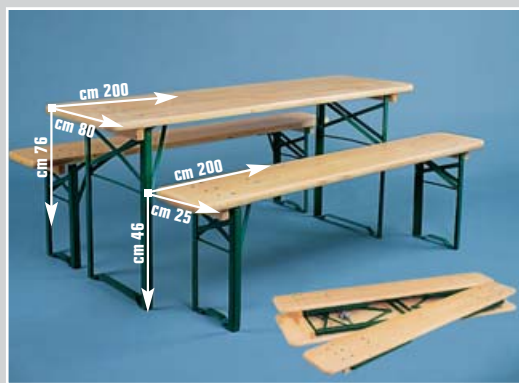

al mq

4,90 €
invece di € 8,99
sconto 45,4%

Spessore mm 6
Garanzia 5 anni

SET BIRRERIA

richiudibile, composto da:
tavolo + 2 panche
cod. 3868353

74,90 €
invece di € 99,99
sconto 25%

BARBECUE A CARBONELLA E LEGNO