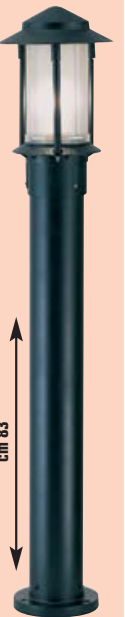

cm 83

Disponibile anche con frangiglucce
cod. 2979870

39,90 €
invece di € 62,50
sconto 36%

SERIE PORTO

struttura in pressofusione di alluminio finitura ruggine, diffusore in termoplastico trasparente, portalampada in porcellana, IP 43, attacco E27, predisposta per l'utilizzo di lampadine a risparmio energetico

Applique, disponibile nei modelli: piccola, potenza 60 W, H cm 34 - cod. 2979631

24,90 €
invece di € 27,90
sconto 10,7%

grande, potenza 100 W, H cm 46
cod. 2979649 **39,90 €**