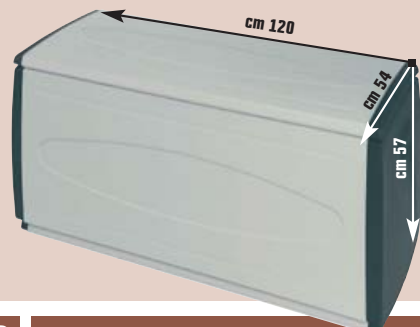

CONTENITORE

"Easy Box", in polipropilene trasparente, disponibile nelle misure:

extra small, cm 30 x 20 x 13
cod. 3933504

2,45 €
invece di € 2,90
sconto 15,5%

small, cm 40 x 20 x 16
cod. 3933678 **2,95 €**

medium, cm 40 x 30 x 13
cod. 3933637 **3,95 €**

large, cm 40 x 40 x 16
cod. 3933660 **6,45 €**

extra large, cm 60 x 40 x 18
cod. 3933728 **7,95 €**

CONTENITORE

porta biancheria "Susy", in PVC, 4ª misura, disponibile in fantasie assortite
cod. 3929148

3,95 €
invece di € 4,80
sconto 19,3%

CONTENITORE MODULARE

a cassetto "Q-Box", in polipropilene colorato, sovrapponibile, disponibile in fantasie Disney assortite

Esempio: colore arancio, fantasia Winnie the Pooh
cod. 4009890

8,95 €
invece di € 12,90
sconto 30,6%

Disponibili anche altre fantasie assortite

CASSETTO MODULARE

"Light Drawer", in polipropilene trasparente, disponibile nelle misure:

small, cm 19,6 x 39 x 16
cod. 3362647

medium, cm 29,6 x 39 x 16
cod. 3362654

large, cm 39,6 x 39 x 21,3
cod. 3362662

extra large, cm 59,6 x 39 x 21,3
cod. 3362670

6,95 €
invece di € 7,90
sconto 12%

7,95 €

10,90 €

13,90 €

BOX SOTTOLETTO

in polipropilene trasparente, coperchio a doppia apertura nei colori blu, arancio, fucsia e verde, 4 ruote, chiusura con maniglioni, disponibile in diverse misure

Esempi: colore blu - cod. 3830155

8,95 €
invece di € 11,90
sconto 24,7%

Disponibile anche contenitore portatutto con ruote

Esempio: colore arancio
cod. 3830098

9,95 €

12,90 €
invece di € 14,90
sconto 13,4%

BOX PORTATUTTO

"Kubrik", in plastica trasparente, coperchio colorato con chiusura a scatto, capacità lt 75 - cod. 3987617

SCARPIERA MODULARE

impilabile da parete "Q-Box", in polipropilene, frontale decorativo sostituibile con foto personalizzate in polistirolo cristallo con foro maniglia, cassetto removibile, disponibile nelle fantasie: