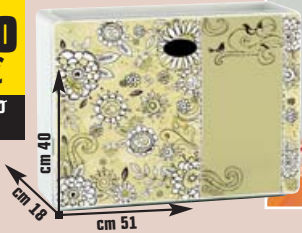

SCARPIERA MODULARE

impilabile da parete "Q-Box", in polipropilene, frontale decorativo sostituibile con foto personalizzate in polistirolo cristallo con foro maniglia, cassetto removibile, disponibile nelle fantasie:

Casablanca - cod. 4010104
London - cod. 4010096
Berlino - cod. 4010088
Barcellona - cod. 4010070

cad. **16,90 €**
invece di € 19,90
sconto 15%