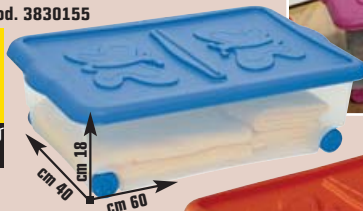

BOX SOTTOLETTO

in polipropilene trasparente, coperchio a doppia apertura nei colori blu, arancio, fucsia e verde, 4 ruote, chiusura con maniglioni, disponibile in diverse misure

Esempi: colore blu - cod. 3830155

8,95 €
invece di € 11,90
sconto 24,7%