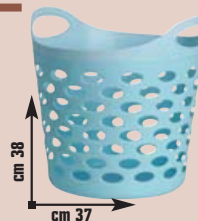

BORSA PORTATUTTO

in gomma, disponibile in colori assortiti, nelle versioni:

piccola
cod. 3768900

3,95 €
invece di € 4,80
sconto 12,2%