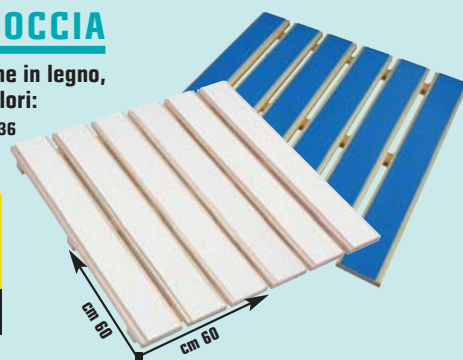

PEDANA DOCCIA

"Soffy", con doghe in legno, disponibile nei colori: bianco - cod. 3734936 blu - cod. 3381076

18,90 €
invece di € 27,99
sconto 32,4%

PARETE DOCCIA

"Professional", pannelli in PVC, staffe in ferro zincato, porta estensibile, disponibile nelle misure:

cm 68/92 - cod. 3513561

79,90 €
invece di € 119,00
sconto 32,8%

cm 92/116 - cod. 3513579

89,90 €
invece di € 135,00
sconto 33,4%