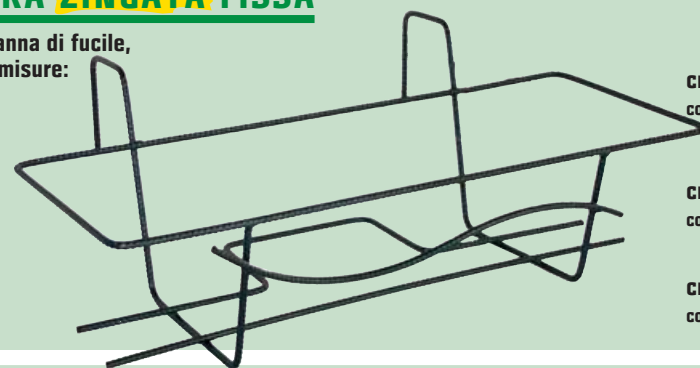

BALCONIERA ZINCATA FISSA

"Onda", colore canna di fucile,
disponibile nelle misure:

cm L 44 x P 20
cod. 3646825

7,39 €

invece di € 10,39
sconto 28,8%

cm L 54 x P 20
cod. 3646833

7,95 €

cm L 64 x P 20
cod. 3646841

10,59 €

cm L 84 x P 20
cod. 3646858

11,59 €

2 BALCONIERE FISSE + 2 CASSETTE

2 balconiere fisse, in ferro colore nero
+ 2 cassette in plastica colore
terracotta, sottocassetta integrata
cod. 3999968

9,95 €

invece di € 18,29
sconto 45,6%