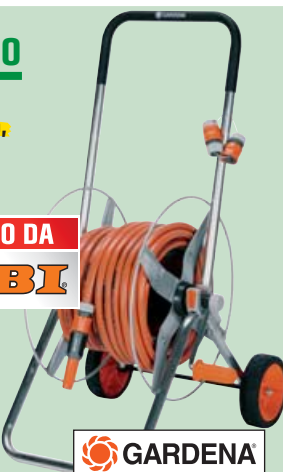

CARRELLO AVVOLGITUBO

premontato, telaio in metallo, completo di m 25 di tubo Ø mm 15, presa rubinetto, 4 raccordi automatici, lancia a spruzzo - cod. 3666831

49,90 €
invece di € 69,99 sconto 28,7%

SOLO DA OBI

Completo di m 25 di tubo