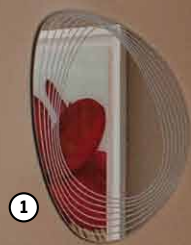

## Kit tenda

in acciaio satinato, bastone Ø mm 16/19, estensibile da cm 120 a 210 cod 4516092

**Imperdibile**  
~~23,49~~  
Sconto **36,5%**  
**14,90**  
/€

2

4

6

5