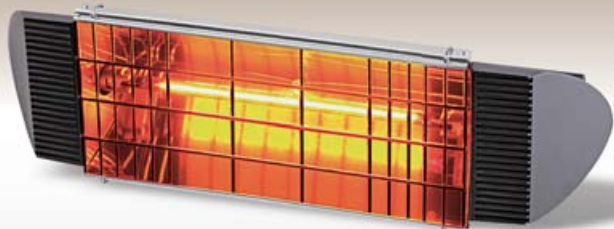

FUNGO SCALDAPATIO a gas

1 "SOLEADO", per esterni, a raggi infrarossi, struttura in acciaio verniciato colore nero, bruciatore in acciaio inox, accensione piezoelettrica, potenza irradiata 5,5 kW, cappello Ø cm 80, H cm 200
cod 3362969 **€ 169,00**

2 struttura in acciaio inox, bruciatore in acciaio, accensione piezoelettrica, potenza 12 kW, cappello Ø cm 76, H cm 218, peso kg 12, cod 3784535 **€ 199,00**

"LAMPADA INFRAROSSI",
potenza 1.300 W,
grado di protezione IP20,
superficie irradiata mq 8 circa,
cod 4453130 **€ 59,90**

"PIANTANA RADIANTE",
potenza 1.800 W, grado di protezione IP24,
superficie irradiata mq 10,
altezza massima regolabile cm 170,
cod 4644852 **€ 139,00**