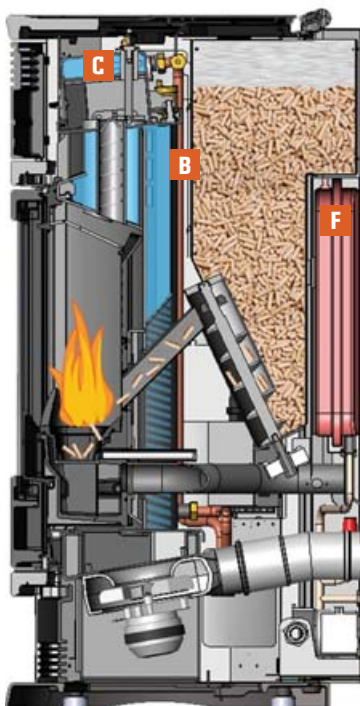

- A** Serbatoio pellet
- B** Coclea alimentazione combustibile
- C** Motoriduttore
- D** Crogiolo
- E** Resistenza elettrica
- F** Uscita fumi di combustione
- G** Ventilatori aria di riscaldamento
- H** Griglia uscita aria di riscaldamento
- I** Pannello di controllo
- L** Ventilatore centrifugo per espulsione fumi
- M** Scheda elettronica

LA STUFA A PELLETT CANALIZZATA

Queste stufe aggiungono alle caratteristiche della classica stufa la possibilità di scaldare altri ambienti della casa mediante apposite canalizzazioni dell'aria calda.

- A** Serbatoio pellet
- B** Coclea alimentazione combustibile
- C** Motoriduttore
- D** Crogiolo
- E** Resistenza elettrica
- F** Ventilatore centrifugo per espulsione fumi
- G** Uscita fumi di combustione
- H** Griglia aria di riscaldamento frontale superiore
- I** Griglia aria di riscaldamento frontale superiore (a seconda del modello)
- L** Uscita aria di riscaldamento locale adiacente
- M** Pannello di controllo

LA TERMOSTUFA A PELLETT

Questi prodotti consentono il collegamento diretto all'impianto di riscaldamento esistente, in aggiunta o in sostituzione della caldaia a gas.

- A** Ritorno acqua dall'impianto
- B** Intercapedini passaggio acqua
- C** Caldaietta
- D** Ingresso aria di combustione
- E** Uscita fumi
- F** Vaso espansione chiuso
- G** Mandata acqua calda