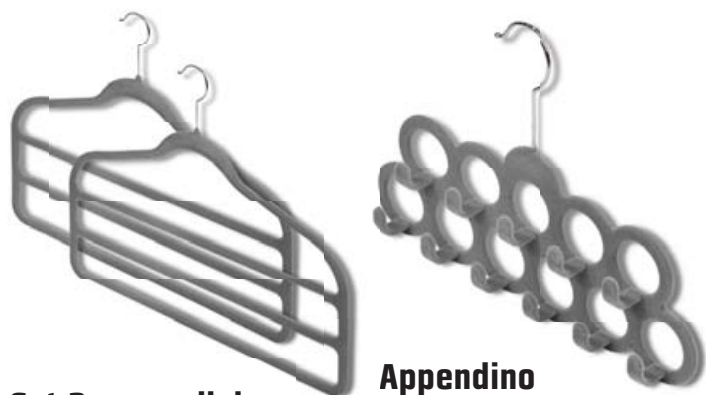

Custodia

trasparente, disponibile in diversi
pezzi e misure
a partire da € 2,59

Sacchi sottovuoto

disponibili in diversi pezzi e misure
a partire da € 3,99

Set 2 divisori

in polipropilene, per cassetti,
cm L 15 x P 30 x H 8
cod 4598660 **€ 3,99**
Disponibile anche
cm L 10 x P 30 x H 8
cod 4598686 **€ 4,99**
12 scomparti,
cm L 30 x P 30 x H 10
cod 4598637 **€ 3,99**

Set 2 appendini

per 3 paia di pantaloni
cod 4599072 **€ 7,99**

Appendino

per accessori, con ganci,
ideale per scarpe e cinture
cod 4598645 **€ 2,99**

OBI consiglia

Appendino

per borse, con gancio,
8 scomparti,
cm L 33 x H 120
cod 4599106 **€ 7,99**