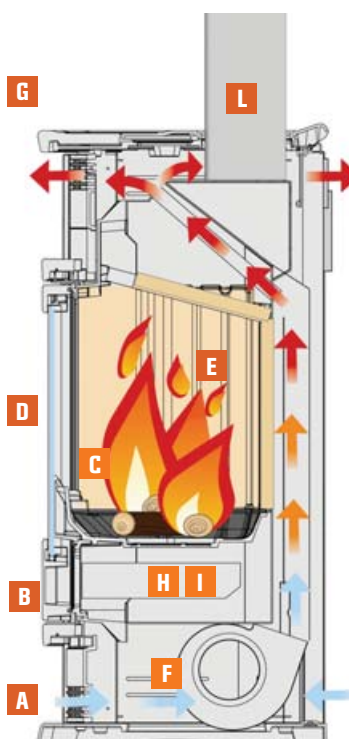

LA STUFA A PELLETT CANALIZZATA

Queste stufe aggiungono alle caratteristiche della classica stufa la possibilità di scaldare altri ambienti della casa mediante apposite canalizzazioni dell'aria calda.

- A** Serbatoio pellet
- B** Coclea alimentazione combustibile
- C** Motoriduttore
- D** Crogiolo
- E** Resistenza elettrica
- F** Ventilatore centrifugo per espulsione fumi
- G** Uscita fumi di combustione
- H** Griglia aria di riscaldamento frontale superiore
- I** Griglia aria di riscaldamento frontale superiore (a seconda del modello)
- L** Uscita aria di riscaldamento locale adiacente
- M** Pannello di controllo

LA TERMOSTUFA A PELLETT

Questi prodotti consentono il collegamento diretto all'impianto di riscaldamento esistente, in aggiunta o in sostituzione della caldaia a gas.

- A** Ritorno acqua dall'impianto
- B** Intercapedini passaggio acqua
- C** Caldaietta
- D** Ingresso aria di combustione
- E** Uscita fumi
- F** Vaso espansione chiuso
- G** Mandata acqua calda

LA STUFA A LEGNA

Queste stufe funzionano con l'impiego di combustibili ecologici utilizzando l'energia rinnovabile generata dalla legna.

- A** Ingresso aria di combustione primaria e di post-combustione
- B** Comando regolazione aria di combustione primaria
- C** Convogliatore aria di combustione primaria
- D** Ingresso aria di combustione secondaria e pulizia vetro (a seconda del modello)
- E** Immissione di aria di post-combustione
- F** Ventilatori aria convezione (a seconda del modello)
- G** Uscita aria calda di convezione
- H** Griglia cenere
- I** Vaschetta cenere
- L** Bocchettone uscita fumi