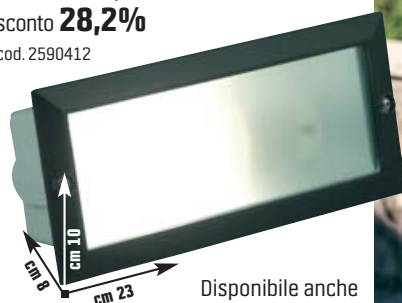

LAMPADA DA INCASSO

a parete, rettangolare, segna passo, struttura in pressofusione di alluminio colore nero, diffusore in vetro satinato bianco, **accessori per il fissaggio e controscatola inclusi**, IP 54, attacco E27, potenza 60 W

€ 12,90

invece di € 17,99

sconto **28,2%**

cod. 2590412

Disponibile anche con griglia

€ 19,90

cod. 2590404

PUNTO LUCE CARRABILE