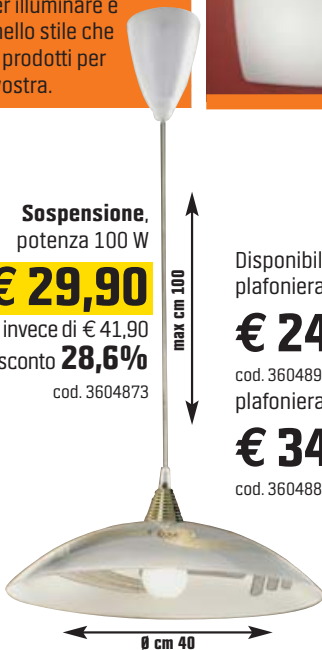

cod. 2502615

SERIE PERSIA

in vetro decorato, ganci in metallo finitura ottone, attacco E27

Applique, potenza 60 W

€ 14,90

invece di € 24,90
sconto **40%**
cod. 3604915

Sospensione, potenza 100 W

€ 29,90

invece di € 41,90
sconto **28,6%**
cod. 3604873

max cm 100

Disponibili anche:
plafoniera 2 luci, Ø cm 40

€ 24,90

cod. 3604899

plafoniera 3 luci, Ø cm 50

€ 34,90

cod. 3604881

Plafoniera 1 luce, potenza 60 W

€ 19,90

invece di € 27,90
sconto **28,6%**
cod. 3604907

SERIE DAKOTA

in filo metallico intrecciato finitura cromo, attacco E27, potenza 75 W

Lampadario
cod. 3498151

39,90 €

invece di € 69,90 sconto **42,9%**

Lampada da tavolo

€ 29,90

invece di € 49,90
sconto **40%**
cod. 4121976

Disponibili anche:
lampada da tavolo
Ø cm 50

€ 59,90

cod. 4121984

plafoniera

Ø cm 68,