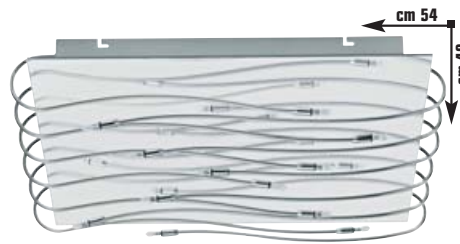

OBI®

Il tuo mondo con le tue mani!

SPECIALE ILLUMINAZIONE ED ELETTRICITÀ

OFFERTE VALIDE DALL'8 AL 26-3-2012

PLAFONIERA

"METIS", finitura cromo, 12 luci, attacco G4, potenza max 10 W

€ 99,90

invece di € 149,00
sconto **32,9%**
cod. 4089975