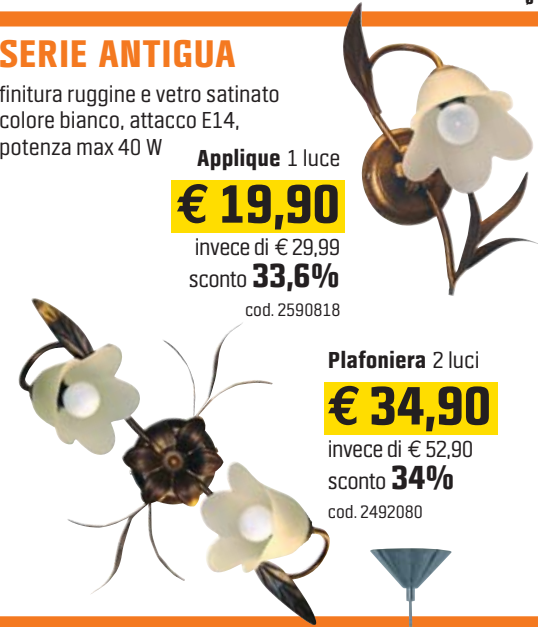

SOSPENSIONE

"LAMPARA", struttura in metallo e paralume in vetro bianco effetto graffiato, attacco E27, potenza 100 W, H cm 105

€ 39,90

invece di € 52,90
sconto **24,5%**
cod. 3276052

PLAFONIERA

"AERO" in vetro bianco, ganci in metallo finitura nickel, attacco E27, potenza 100 W
cod. 2881134

19,90 €

invece di € 34,90 sconto **42,9%**

Disponibile anche 2 luci, potenza max 60 W, cm 41 x 41

€ 29,90

cod. 2881118

SERIE ANTIGUA

finitura ruggine e vetro satinato colore bianco, attacco E14, potenza max 40 W

Applique 1 luce
€ 19,90

invece di € 29,99
sconto **33,6%**
cod. 2590818

Plafoniera 2 luci

€ 34,90

invece di € 52,90
sconto **34%**
cod. 2492080

Disponibili anche:
lumetto

€ 19,90

cod. 2493757