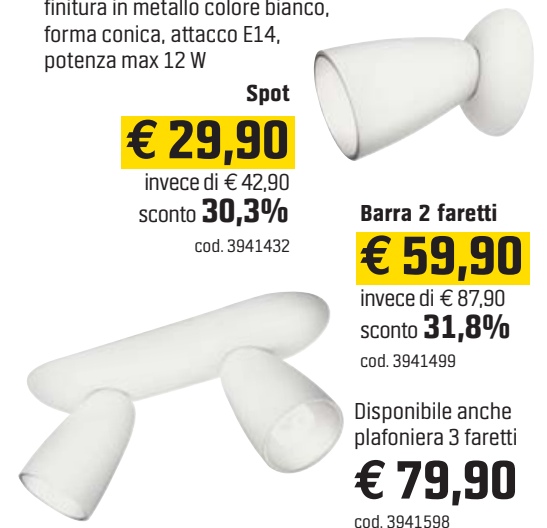

invece di € 35,90
sconto **44,5%**
cod. 4099362

SERIE FARETTI LED

in metallo finitura nickel satinato, attacco GU10, potenza max 2,3 W, LED inclusi

Faretto singolo

€ 12,90

invece di € 19,90
sconto **35%**
cod. 4148649

Barra 2 faretti

€ 24,90

invece di € 39,90
sconto **37,5%**
cod. 4148631

Disponibili anche:
barra 3 faretti

€ 34,90

cod. 4148623

barra 4 faretti

€ 49,90

cod. 4148615

SERIE ECOMOODS A RISPARMIO ENERGETICO

finitura in metallo colore bianco, forma conica, attacco E14, potenza max 12 W

Spot

€ 29,90

invece di € 42,90
sconto **30,3%**
cod. 3941432

Barra 2 faretti

€ 59,90

invece di € 87,90
sconto **31,8%**
cod. 3941499

Disponibile anche
plafoniera 3 faretti

€ 79,90

cod. 3941598

ILLUMINAZIONE DA INTERNO

TUBO FLESSIBILE

corrugato, colore nero,
Ø mm 20, L m 100
cod. 3652484