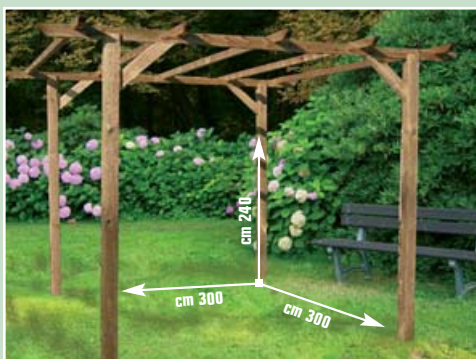

PERGOLA

"Peach", in legno di conifera impregnato in autoclave, 4 pali portanti cm 9 x 9
cod. 3763497

189,00 €
invece di € 269,00
sconto 29,7%