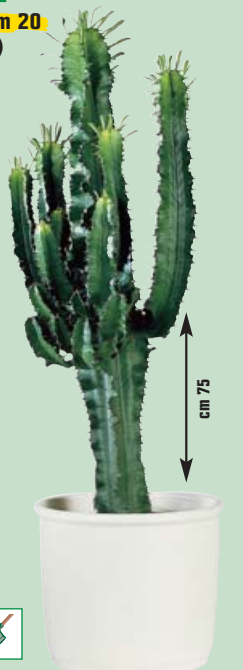

## EUPHORBIA

"Eritrea", vaso Ø cm 20  
(escluso portavaso)  
cod. 3875275

**11,90** €  
invece di € 21,79  
sconto 45,3%