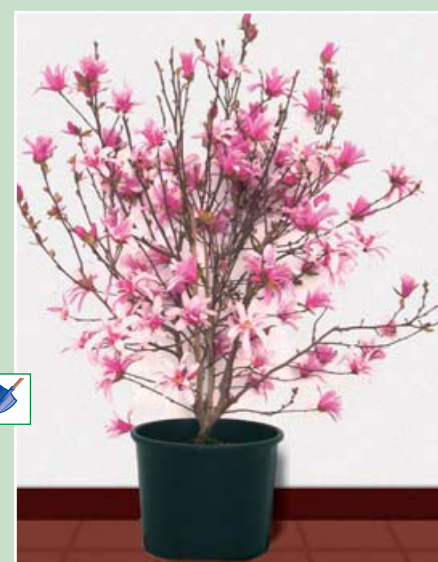

Speciale piante e cura

OBI
Il tuo mondo con le tue mani!

KALANCHOE

fiore singolo, vari colori,
vaso Ø cm 10
(escluso portavaso)
cod. 4004388

1,25
€

invece di € 1,59
sconto 21,3%

CINERARIA

vaso Ø cm 14
cod. 3767902

2,75
€

invece di € 3,69
sconto 25,4%

PRIMULA

"Obconica", vaso Ø cm 12
(escluso portavaso)
cod. 3775491

2,95
€

invece di € 3,39
sconto 12,9%

ERICA

vaso Ø cm 11,
"Darleyens"
cod. 2694693

2,85
€

invece di € 3,89
sconto 28,5%

KALANCHOE

"Rosalina", ciotola Ø cm 23
cod. 4004396

5,95
€

invece di € 7,79
sconto 23,6%

SPATHIPHYLLUM

bianco, vaso Ø cm 17
(escluso portavaso)
cod. 3720562

7,95
€

invece di € 8,69
sconto 8,5%

PIANTE CARNIVORE

vaso Ø cm 9
(escluso portavaso)
cod. 2674497

cad.

2,95
€

invece di € 3,79
sconto 22%

NEPENTHES

pianta carnivora,
in basket Ø cm 14
cod. 2723138

14,95
€

invece di € 21,29
sconto 29,7%

MAGNOLIA

vaso Ø cm 19
cod. 2772234

9,95
€

invece di € 14,89
sconto 33,6%

PIANTE VERDI

assortite,
vaso Ø cm 12
cod. 2795268

2,95
€

invece di € 4,09
sconto 27,8%

CALATHEA

vaso Ø cm 19, disponibile in varietà assortite
cod. 2673036

12,90
€

OLEANDRO

a cespuglio, vaso Ø cm 18
cod. 3720265

6,95
€

invece di € 8,99
sconto 22,6%

SIGNIFICATO DEI SIMBOLI

Luce

- Richiede molta luce solare
- Richiede molta luce, ma in primavera ed estate bisogna evitare il contatto diretto con i raggi solari
- Preferisce poca luce

Acqua

- Nel periodo di sviluppo tenere sempre umido il terriccio, senza ristagni d'acqua
- Nel periodo di sviluppo tenere sufficientemente umido il terriccio, lasciando che questo si prosciughi tra un'annaffiatura e l'altra
- Tenere il terriccio piuttosto asciutto; annaffiare soltanto nel periodo di sviluppo, lasciando prosciugare il terriccio tra un'annaffiatura e l'altra

Concimazione

- Cadenza settimanale
- Cadenza bisettimanale
- Cadenza trisettimanale
- Cadenza mensile