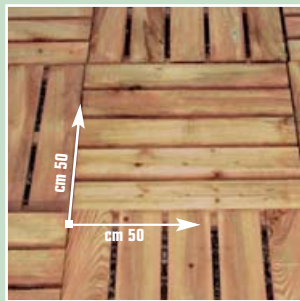

RECINZIONE

a barra liscia, in legno di conifera impregnato
cod. 2741262

4,95 €
invece di € 7,49
sconto 33,9%

MATTONELLA

liscia, in legno di conifera impregnato in autoclave
cod. 3537701

3,95 €
invece di € 4,25
sconto 7%

BORDURA

in rotolo, in legno di conifera impregnato in autoclave, spessore cm 5
cod. 2700268

Disponibile anche cm L 200 x H 30
cod. 3537727

6,95 €

4,95 €

RECINZIONE

incrociata, in legno di conifera impregnato in autoclave - cod. 2700136

15,90 €
invece di € 19,99
sconto 20,4%

RECINZIONE

"Stisa", in legno di conifera impregnato in autoclave (esclusi pali di sostegno)
cod. 3263555

42,90 €
invece di € 47,95
sconto 10,6%

FIORIERA

"Casual", in legno di conifera impregnato in autoclave
cod. 3254448

27,90 €
invece di € 38,49
sconto 27,5%

Disponibile anche cm L 40 x P 40 x H 38
cod. 3672409

18,90 €

PERGOLA

"Peach", in legno di conifera impregnato in autoclave, 4 pali portanti cm 9 x 9
cod. 3763497

189,00 €
invece di € 269,00
sconto 29,7%

SISTEMA TERRAZZO

componibile, in legno di conifera impregnato in autoclave

1. 1 Griglia terrazza dritta, a maglia diagonale, cm L 48 x H 180 - cod. 3270626 **25,49 €**
2. 2 Griglia terrazza ad arco, a maglia diagonale, cm L 108 x H 190 - cod. 3270634 **42,49 €**
3. 3 Griglia terrazza dritta, a maglia diagonale, cm L 149 x H 180 - cod. 3270642 **50,29 €**
4. 4 Fioriera da esterno, cm L 40 x P 40 x H 32 - cod. 1932805 **39,94 €**

1. 5 Fioriera da esterno, cm L 100 x P 40 x H 32 - cod. 1932813 **59,49 €**
2. 6 Panca terrazza, cm L 125 x H 34 - cod. 3270659 **35,69 €**

Prezzo per composizione come da foto

397,00 €
invece di € 467,90
sconto 15%

FINANZIAMENTO A TASSO 0%
€ 39,70
AL MESE PER 10 MESI + SPESE ACCESSORIE (vedi ultima pagina volantino)

SCONTO **15%**

CASETTA

249,00 €
invece di € 299,00
sconto 16,7%

FINANZIAMENTO A TASSO 0%
€ 24,90
AL MESE PER 10 MESI + SPESE ACCESSORIE (vedi ultima pagina volantino)