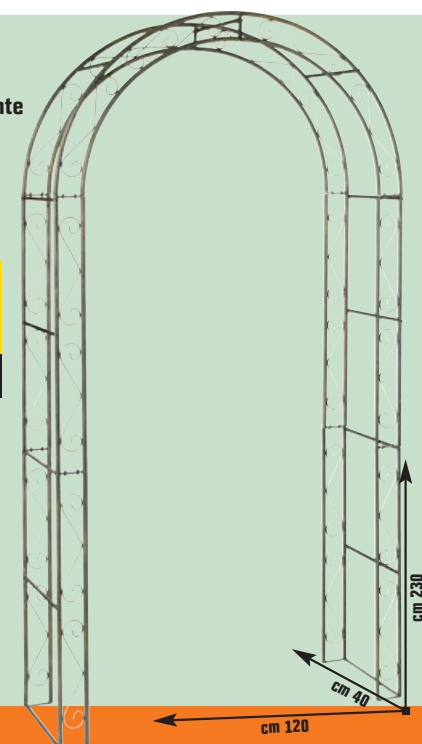

ARCO

in ferro, per rose e piante rampicanti, disponibile nelle finiture: brunito - cod. 3995602
nero - cod. 3995594

49,90 €
invece di € 69,99
sconto 28,7%