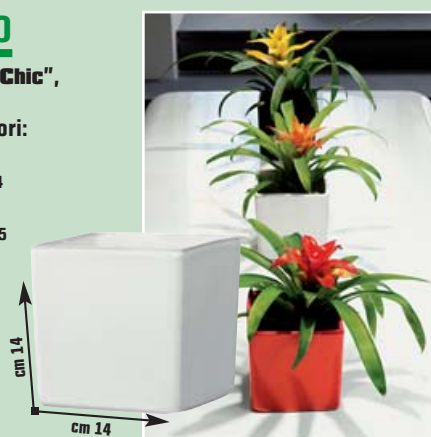

Speciale piante e cura

OBI
Il tuo mondo con le tue mani!

TERRICCIO

universale "Radik" per floricultura e giardinaggio, **lt 50**
cod. 3659406

3,95 €
invece di € 4,49
sconto 12%

lt 50

CORTECCIA

di pino marittimo, ideale per pacciamatura di aiuole, **lt 80**
cod. 3218401

8,95 €
invece di € 12,79
sconto 30%

lt 80

VISITA IL REPARTO GARDEN: piante, vasi, concimi, terricci e... tutto quello che serve per il tuo balcone o il tuo giardino.

BULBI PRIMAVERILI

in diverse varianti

Esempio: 15 bulbi di "Lilium Asiatico", calibro 12/+
cod. 3422623

4,95 €
invece di € 8,39
sconto 41%

VASI

in cotto, colore rosa antico, con striatura in diverse forme e dimensioni, interno smaltato

Esempio: ciotola piccola
cod. 3993375

1,99 €
invece di € 2,49
sconto 20%

Disponibile anche sottovaso terracotta

SCONTO 20%

COPRIVASO

quadrato "Simply Chic", in cotto smaltato, disponibile nei colori: blu - cod. 3985322
giallo - cod. 3985454
nero - cod. 3985595
bianco - cod. 3985645
rosso - cod. 3985520
verde - cod. 3985470

4,99 €
invece di € 6,49
sconto 23%

VASO

alto, in cotto smaltato, disponibile nei colori: bianco
cod. 4003380
rosso
cod. 4003398
nero
cod. 4003406

19,90 €
invece di € 25,90
sconto 23%

VASO PORTAFIORI ILLUMINATO

"Superia", in polietilene colore bianco, con cavo m 1,8, IP44, attacco E27, potenza 2 x 11 W, lampadina inclusa
cod. 3864949

49,90 €
invece di € 69,99
sconto 28,7%

COPRIVASO

"Q Mood", in plastica colorata, disponibile nei colori: rosso - cod. 3779725
antracite - cod. 3779766
bianco - cod. 3779675
moka - cod. 3779774

19,90 €
invece di € 29,79
sconto 33,2%

Disponibile anche cm L 33 x P 33 x H 55 **29,90 €**

CASSETTA

"Terrae", in plastica, con sottocassetta integrata, nei colori terracotta o impruneta

6,19 €
invece di € 9,19
sconto 32,6%

Disponibile anche cm L 55 x P 25 x H 21 **7,19 €**

cm L 65 x P 25 x H 21 **8,19 €**

ARCO