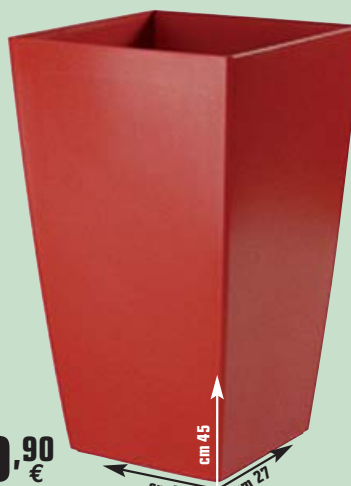

COPRIVASO

"Q Mood", in plastica colorata, disponibile nei colori: rosso - cod. 3779725
antracite - cod. 3779766
bianco - cod. 3779675
moka - cod. 3779774

19,90 €
invece di € 29,79
sconto 33,2%

Disponibile anche cm L 33 x P 33 x H 55 **29,90 €**