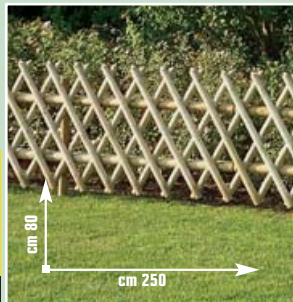

RECINZIONE

incrociata, in legno di conifera impregnato in autoclave - cod. 2700136

15,90 €
invece di € 19,99
sconto 20,4%