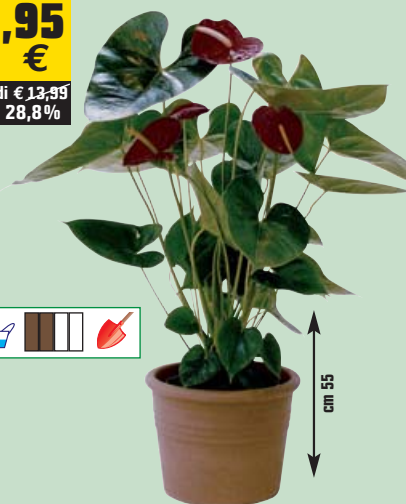

ANTHURIUM

vaso Ø cm 17
cod. 2672897

9,95 €
invece di € 13,99
sconto 28,8%