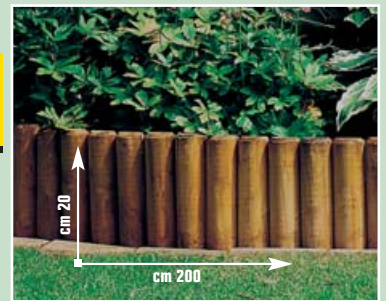

BORDURA

in rotolo, in legno di conifera impregnato in autoclave, spessore cm 5
cod. 2700268

Disponibile anche cm L 200 x H 30
cod. 3537727

6,95 €

4,95 €