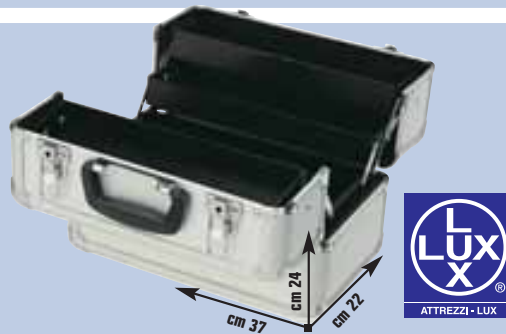

14,90 €
invece di € 19,99 sconto 25,4%

VALIGETTA IN ALLUMINIO

scomparti interni rivestiti e amovibili
cod. 3369873

9,95 €
invece di € 14,99 sconto 33,6%

CASSETTA PORTA MINUTERIA

"Cantilever", in plastica, 22 scomparti amovibili, chiusura e maniglia in metallo, coperchio trasparente
cod. 3835378

19,90 €
invece di € 26,99 sconto 26,2%

BAULETTO PORTAUTENSILI

in metallo, 5 scomparti, angoli rinforzati, colore silver
cod. 3762317

19,90 €
invece di € 29,99 sconto 33,6%

TROLLEY PORTAUTENSILI

"2 in 1", in polipropilene, cerniere frontali e laterali in metallo, maniglione in plastica, vano girevole porta minuteria, coperchio con organizer - cod. 3634417