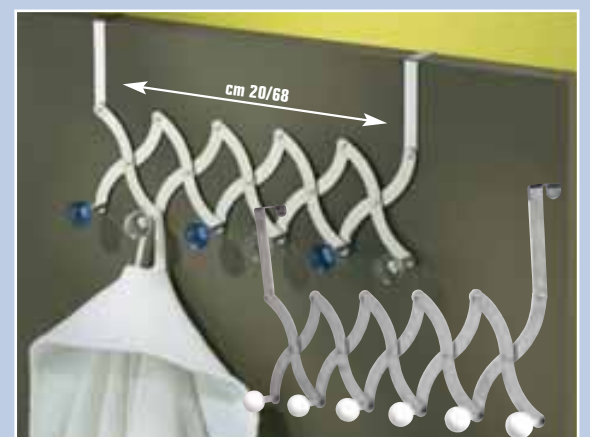

APPENDIABITI PER PORTA

in metallo cromato, 6 posti, estensibile, disponibile con: sfere trasparenti cod. 3488780 sfere bianche cod. 3488772

12,90 €

invece di € 17,49
sconto 26,2%