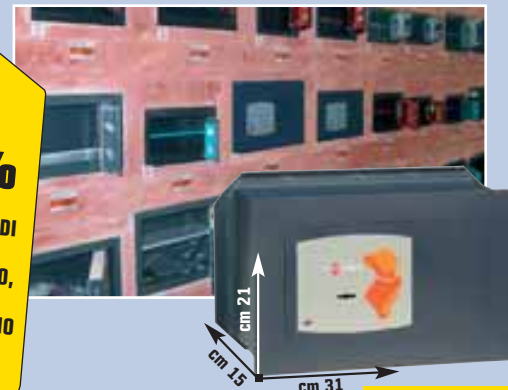

4,65 €

SCONTO

20%

SU TUTTI I MODELLI DI
CASSEFORTI DA
APPOGGIO O DA MURO,
ELETTRONICHE
O A CHIAVE, A MARCHIO

TOEMA

Esempio:
cassaforte con frontale monoblocco da mm 8 in
acciaio speciale, cerniere autolubrificanti,
catenaccio in acciaio trattato Ø mm 18,
serratura a chiave doppia mappa - cod. 3414042