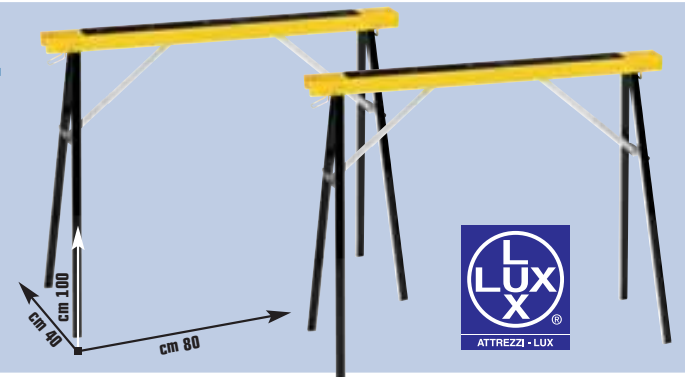

2 CAVALLETTI

richiudibili, in metallo, portata kg 250
cod. 3982220

24,90 €
invece di € 29,99 sconto 16,9%