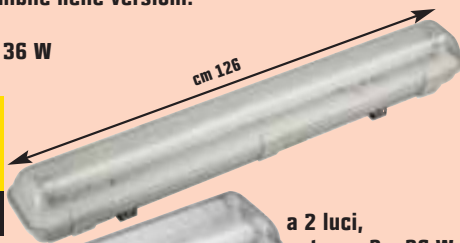

LAMPADA FLUORESCENTE

attacco T8, disponibile nelle versioni:

a 1 luce, potenza 36 W cod. 3704780

14,90 €
invece di € 18,99 sconto 21,5%

a 2 luci, potenza 2 x 36 W cod. 3704798

24,90 €
invece di € 29,99 sconto 16,9%