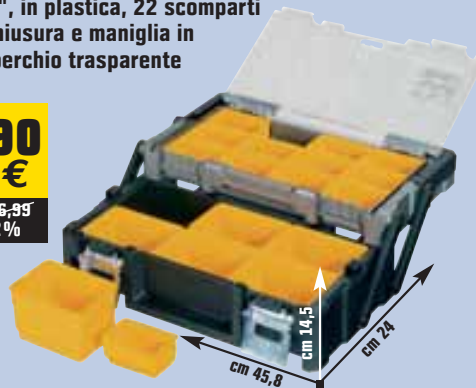

CASSETTA PORTA MINUTERIA

"Cantilever", in plastica, 22 scomparti amovibili, chiusura e maniglia in metallo, coperchio trasparente
cod. 3835378

19,90 €
invece di € 26,99 sconto 26,2%