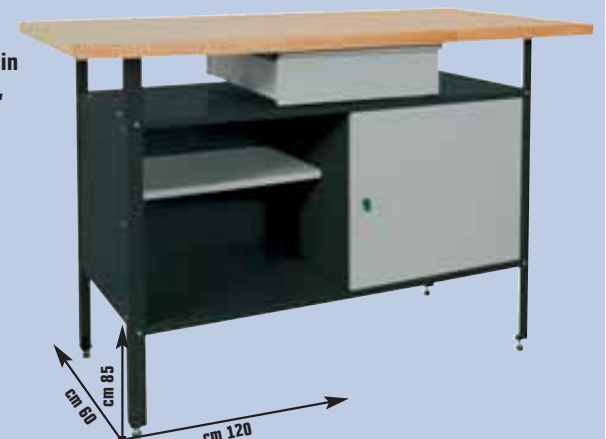

BANCO DA LAVORO

struttura in legno e metallo, piano in legno multistrato spessore mm 30, vano con ripiano, anta, piedini regolabili, ampio cassetto cm L 42 x P 32 x H 15 con guide
cod. 3859097

79,90 €
invece di € 89,90 sconto 11%