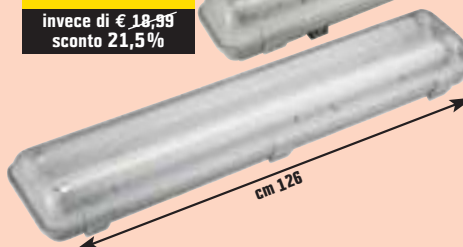

attacco T8, disponibile nelle versioni:

a 1 luce, potenza 36 W cod. 3704780

14,90 €
invece di € 18,99 sconto 21,5%

a 2 luci, potenza 2 x 36 W cod. 3704798

24,90 €
invece di € 29,99 sconto 16,9%

PLAFONIERA ADARA alogena