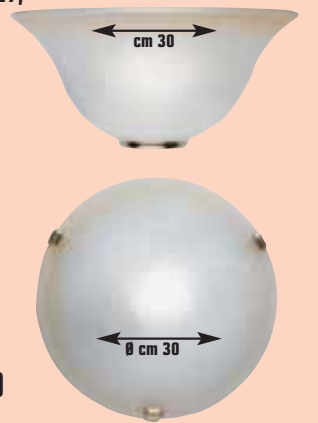

Applique cod. 3158847

8,95 €
invece di € 10,90 sconto 17,8%

Plafoniera a 1 luce cod. 3158870

9,95 €
invece di € 14,90 sconto 33,2%

Disponibile anche plafoniera a 2 luci, Ø cm 40 - cod. 3158862

17,90 €

LAMPADA FLUORESCENTE