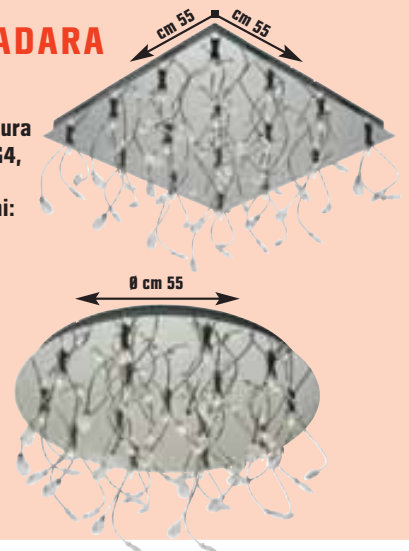

PLAFONIERA ADARA alogena

struttura in metallo finitura cromo e vetro, attacco G4, potenza max 10 W, disponibile nelle versioni:

quadrata, 16 luci cod. 3956125

199,00 €
invece di € 259,00 sconto 23%

tonda, 15 luci cod. 3956158