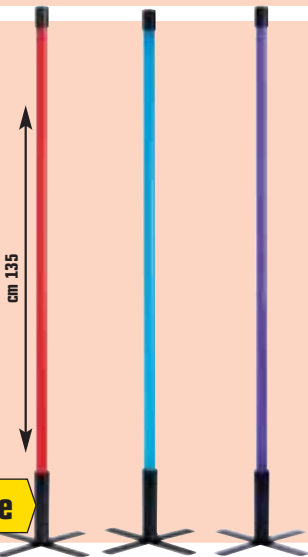

LAMPADA FLUORESCENTE

colorata, con supporto nero, attacco T8, potenza 36 W, disponibile nei colori: rosso - cod. 3903028 blu - cod. 3903036 nero - cod. 3903044

14,90 €
invece di € 19,90 sconto 25%

Verticale