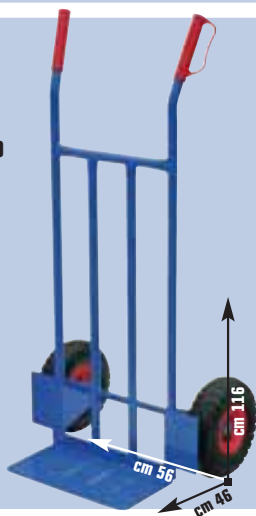

2 CAVALLETTI

richiudibili, in metallo, portata kg 250
cod. 3982220

24,90 €
invece di € 29,99 sconto 16,9%

CARRELLO PORTAPACCHI

piatto, in metallo, portata max kg 250
cod. 3762135

49,90 €
invece di € 59,99 sconto 16,8%

CARRELLO PORTAPACCHI

universale, portata kg 300
cod. 3762184

49,90 €
invece di € 59,99 sconto 16,8%

BANCO DA LAVORO

struttura in legno e metallo, piano in legno multistrato spessore mm 30, vano con ripiano, anta, piedini regolabili, ampio cassetto cm L 42 x P 32 x H 15 con guide
cod. 3859097