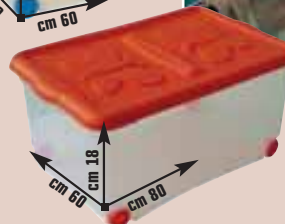

colore arancio
cod. 3830049

14,90 €
invece di € 20,90
sconto 28,7%

Disponibile anche contenitore portatutto con ruote

BOX PORTATUTTO

"Quasar", in polipropilene trasparente, con coperchio colorato, disponibile in diverse capacità

Esempio:
capacità lt 80,
cm L 40 x P 43 x H 60
cod. 3606522

9,95 €
invece di € 12,90
sconto 22,8%