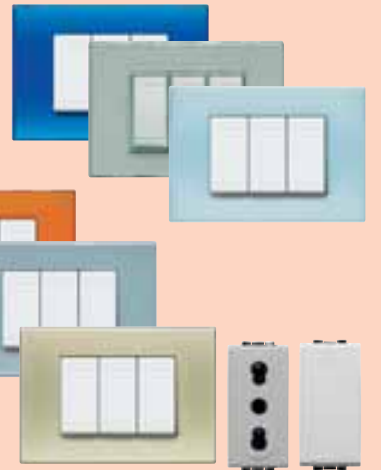

LINEA LIGHT