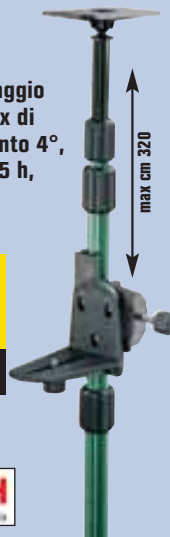

LIVELLA LASER + ASTA

livella laser "MULT PCL 10", laser classe 2, raggio
d'azione m 10, precisione ± mm 0-5, tempo max di
autolivellamento 4 secondi, campo di livellamento 4°,
raggio a croce con angolo a 100°, autonomia 15 h,
batterie incluse
+ asta telescopica in alluminio,
con custodia morbida
cod. 3986072

99,90 €

invece di € 129,00
sconto 22,5%

REGGIMENSOLA INDUSTRIALE

in metallo, disponibile nei colori grigio metallizzato, zincato e
bianco, nelle misure: cm 30 x 21, cm 40 x 27 e cm 50 x 33