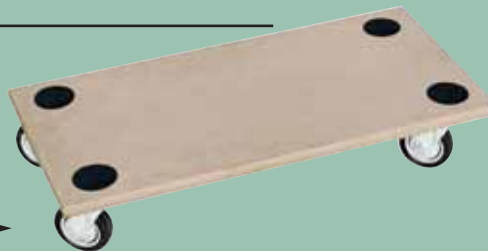

PIANALE

per trasporto, in legno, portata max kg 200, con ruote piroettanti, cm L 60 x P 30 x H 1,8
cod. 3784444

9,95 €

invece di € 14,99
sconto **33,6%**

cm 1,8
cm 30
cm 60