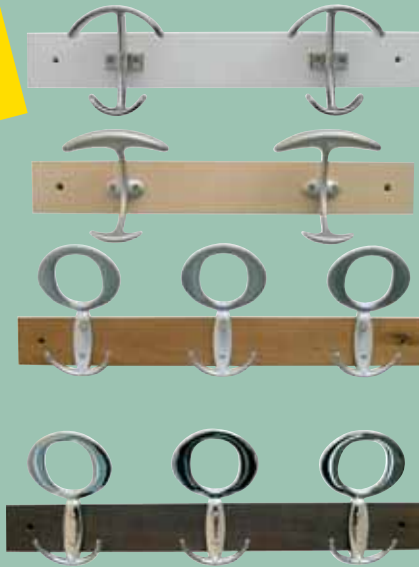

Esempio: attaccapanni 3 posti, in zama colore ottone, base cilindrica - cod. 1862135

15,99 €
invece di € 19,99
sconto **20%**