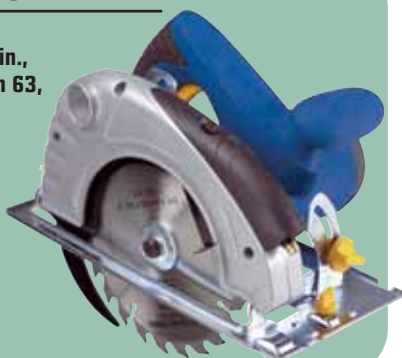

SEGA CIRCOLARE

potenza 1.400 W, velocità 4.500 giri/min., capacità di taglio mm 63, lama Ø mm 185
cod. 3556206