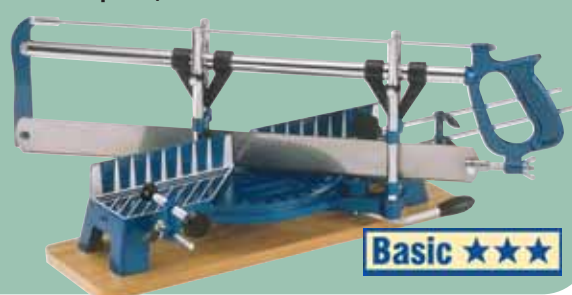

SEGA TAGLIACORNICI

con bloccaggio automatico dell'angolo di taglio 0-45° su entrambi i lati,
H max di taglio cm 10, morsetto ferma pezzo, lama cm 55 in acciaio - cod. 1521376

14,90 €

invece di € 16,99
sconto **12,3%**

Basic ★★★