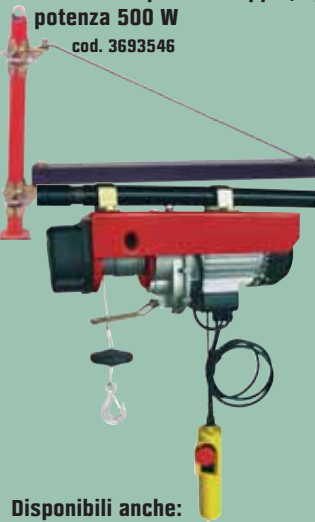

269,00 €

invece di € 305,00
sconto **11,8%**

PARANCO ELETTRICO

con carrucola per tiro doppio, kg 100/200, potenza 500 W
cod. 3693546

79,90 €

invece di € 89,99
sconto **11,2%**

Braccio per paranco, kg 100/200
cod. 3693579

39,90 €

Disponibili anche:
paranco kg 200/400, potenza 780 W
cod. 3693520

€ 109,00

braccio kg 300
cod. 3693553

€ 49,90

paranco kg 250/500, potenza 1.050 W
cod. 3693512

€ 129,00

braccio kg 500
cod. 3693561