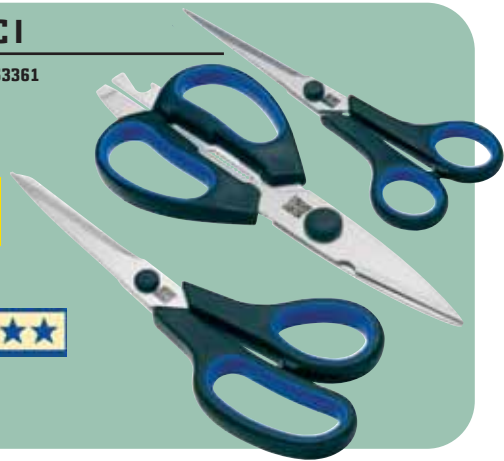

69,90 €
invece di € 79,90
sconto **12,5%**

3 FORBICI

assortite - cod. 3463361

3,95 €

invece di € 4,99
sconto **20,8%**

Basic ★★★

FORBICI

per elettricista, disponibili nelle versioni: