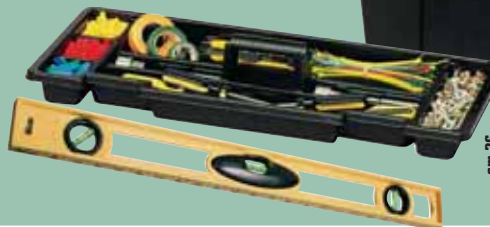

CASSETTA PORTAUTENSILI + LIVELLA

cassetta portautensili, in polipropilene, con vano porta livella da cm 60, cerniere in metallo, vaschetta interna per le minuterie, colore giallo e nero, cm L 66 x P 27 x H 26 (utensili esclusi) - cod. 2898906
+ livella cm 60 - cod. 3849056

22,90 €

invece di € 33,98
sconto **32,6%**