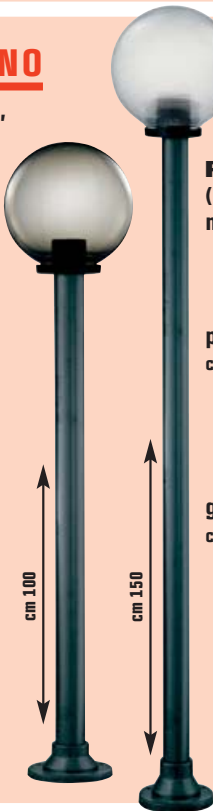

1 opale - cod. 3451044

6,95 €

invece di € 10,80
sconto 30,5%

2 fumé - cod. 3451051

3 trasparente - cod. 3451036

Disponibile anche Ø mm 250

7,95 €

Palo "Bayblend", colore nero, Ø mm 60 (sfera e base escluse), disponibile nelle versioni: