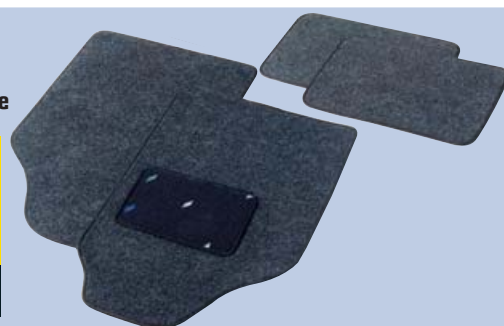

4 TAPPETI AUTO

"Liverpool" universali, in moquette
cod. 1493220

5,95 €

invece di € 7,79
sconto 23,6%