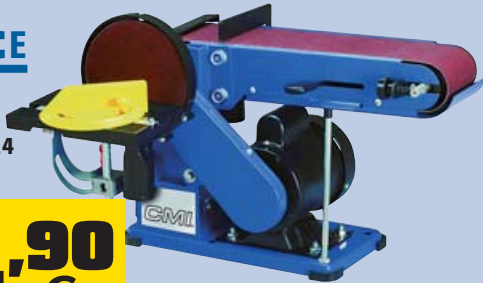

369,00 €

invece di € 399,00
sconto 7,5%

FINANZIAMENTO
A TASSO 0%

€ 36,90

AL MESE
PER 10 MESI
+ SPESE ACCESSORIE
(vedi ultima pagina volantino)

TRAPANO A COLONNA

potenza 350 W, 5 velocità 620/2.620 giri/min., capacità foratura max mm 50, mandrino Ø mm 13, piano di appoggio mm 160 x 160, base mm 290 x 190 cod. 3912359

54,90 €

invece di € 69,99 sconto 21,5%

LEVIGATRICE

doppia, da banco, disco Ø mm 150, nastro mm 100 x 914 cod. 3993284

64,90 €

invece di € 89,90 sconto 27,8%

TAGLIAPIASTRELLE

radiale, potenza 800 W, velocità 3.000 giri/min., disco Ø mm 200, capacità max di taglio mm 30, L taglio mm 620, tavolo mm 680 x 382 cod. 3992989

139,00 €

invece di € 169,00
sconto 17,7%

BANCO SEGA

potenza 1.500 W, velocità 4.600 giri/min., lama Ø mm 250, capacità max di taglio mm 75 x 48, piano di lavoro cm 61 x 44,4 cod. 3704863

99,90 €

invece di € 119,00
sconto 16%

39,90 €

invece di € 49,99 sconto 20%

BIDONE ASPIRATUTTO

aspira solidi e liquidi, fusto in ABS capacità lt 20, potenza 1.250 W - cod. 3935137

PARANCO ELETTRICO

con carrucola per tiro doppio, kg 250/500, potenza 1.050 W cod. 3693512