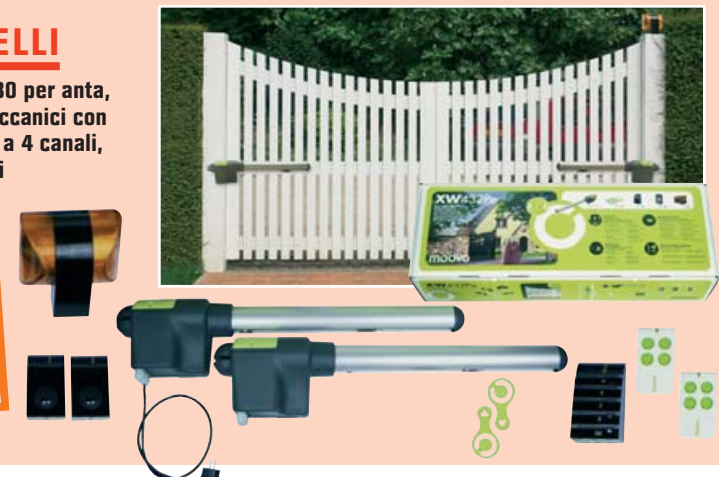

KIT AUTOMAZIONE CANCELLI

a due ante battenti fino a L m 1,8, peso kg 180 per anta, H max m 2, contiene: motoriduttori elettromeccanici con centrale e ricevitori integrati, 2 trasmettitori a 4 canali, coppia di fotocellule, tastiera digitale, luce di segnalazione lampeggiante - cod. 3712981

329,00 €

invece di € 449,00
sconto 26,7%

FINANZIAMENTO A TASSO 0%
€ 32,90
AL MESE PER 10 MESI + SPESE ACCESSORIE (vedi ultima pagina volante)