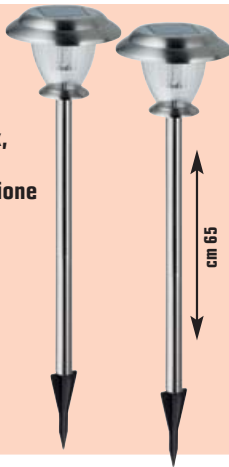

8,95 €

invece di € 14,99
sconto 40,2%

2 PICCHETTI SOLARI

"Parma" in acciaio inox, 3 LED colore bianco, fino a 8 ore di illuminazione
cod. 4005583

24,90 €

invece di € 34,90
sconto 28,6%

SPOT SOLARE

in acciaio inox, 3 LED colore bianco, fino a 8 ore di illuminazione
cod. 3766482