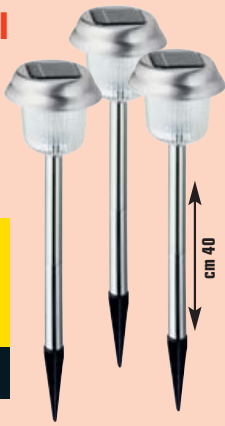

8,95 €

invece di € 14,99
sconto 40,2%

2 PICCHETTI SOLARI

"Parma" in acciaio inox, 3 LED colore bianco, fino a 8 ore di illuminazione
cod. 4005583

24,90 €

invece di € 34,90
sconto 28,6%

SPOT SOLARE

in acciaio inox, 3 LED colore bianco, fino a 8 ore di illuminazione
cod. 3766482