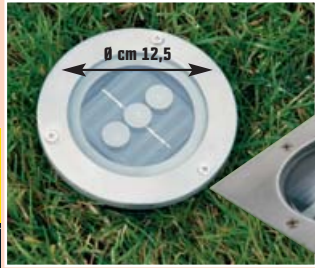

"Solar Road" tondo
cod. 3766409

"Solar Street" quadrato
cod. 3766417

9,95 €

invece di € 11,49
sconto 13,4%

SFERE E PALI PER ESTERNO

in materiale plastico antiurto (PMMA), IP 44, attacco E27

Sfera con base (braccio escluso), Ø cm 200, disponibile nelle finiture: