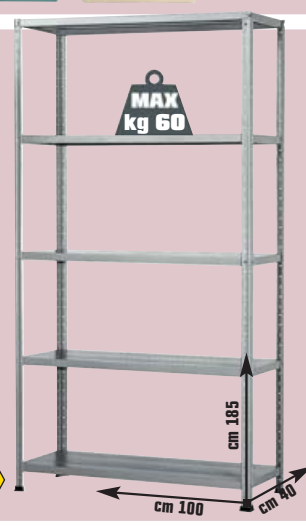

26,90 €
invece di € 29,90
sconto 10%

SCAFFALE IN KIT

in metallo colore grigio, 5 ripiani rinforzati a bulloni, piedini antiscivolo - cod. 3762036

29,90 €
invece di € 32,90
sconto 9%

Ripiani rinforzati

lt 80