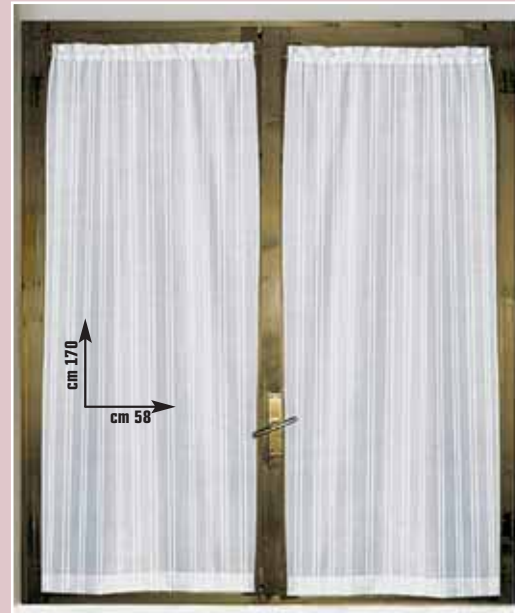

COPPIA TENDINE

"Aurora", 100% poliestere, colore bianco con orlo a giorno, tunnel superiore, orlo al fondo, disponibili nelle misure:

per finestra
cod. 3871712

9,95 €
invece di € 12,99
sconto 23,4%

per porta finestra
cod. 3871720

10,90 €
invece di € 14,99
sconto 27,2%

cm 230
cm 58