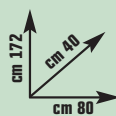

49,90 €

invece di € 69,99
sconto 28,7%

RASAERBA A SCOPPIO

"SG 952 C", motore Honda cilindrata 135 cc, semovente, telaio in acciaio, larghezza taglio cm 52, regolazione altezza taglio centralizzata mm 20/65, capacità cesto di raccolta lt 60, ideale per superfici fino a mq 2.000 - cod. 3864709