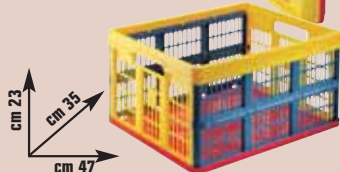

Sistemazione interna ed esterna

OBI
Il tuo mondo con le tue mani!

CASSETTA PIEGHEVOLE

in polipropilene, multicolor, capacità lt 32
cod. 2725414

2,95 €

invece di € 5,25
sconto 43,8%

cm 23
cm 35
cm 47

BOX SOTTOLETTTO