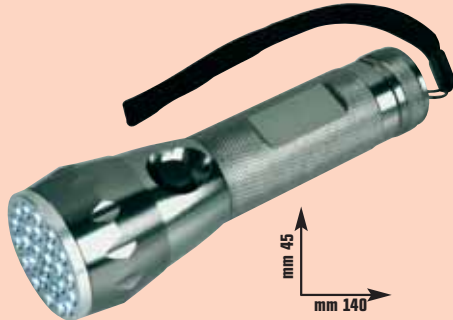

TORCIA

in alluminio, 26 LED, cinturino, 3 batterie AAA incluse
cod. 3528759

9,95 €
invece di € 14,99
sconto 33,6%