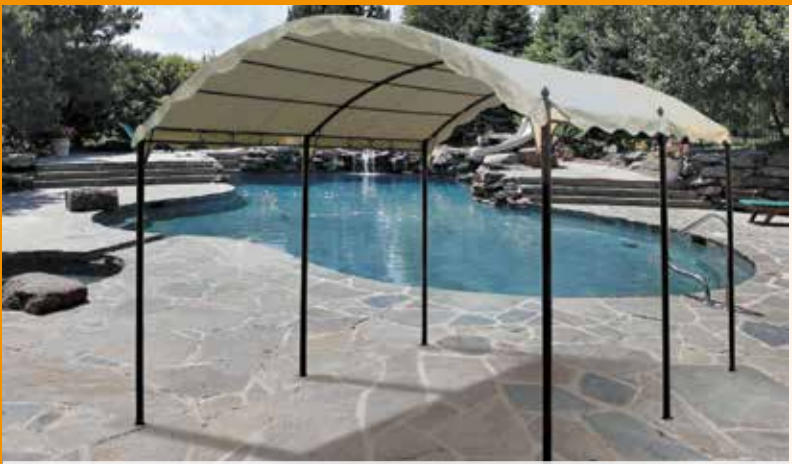

**29,90** euro

Dal 1° Giugno nuove promozioni con punti extra.

Arreda i tuoi spazi all'aperto

Gazebo Pergola 3x4 mt., struttura in ferro battuto, telo di copertura in poliestere 180 gr./mq. con spalmatura in PA. Colore Ecru.