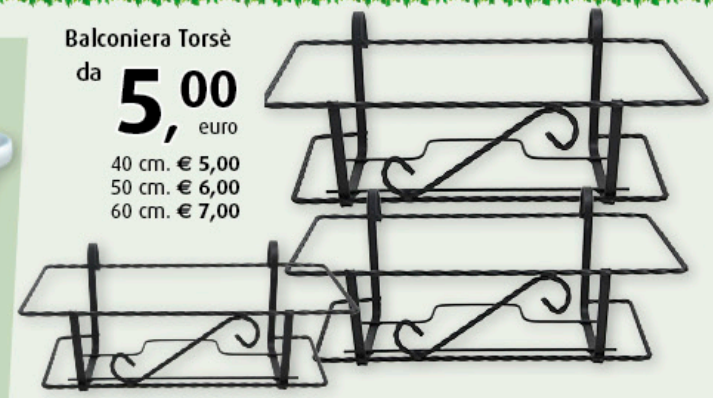

a scelta  
**3,90**  
euro

**Mini avvolgitubo Aqua Bag**  
è ideale per irrigare piante, fiori e  
vasi collocati su terrazzi, balconi,  
verande e giardini di piccole  
dimensioni. 11,5 mt. di tubo,  
raccordi e lancia ergonomica.

**21,90**  
euro

**Prato 1 kg.**  
Loietto/Ombra/Rustico/  
Sempreverde/Soleggiato/Sportivo

**4,90**  
euro

**Vaso Prestige**  
bianco  
da **5,50**  
euro

35 cm. € 5,50  
40 cm. € 6,50  
45 cm. € 7,50

**Balconiera Torsè**  
da **5,00**  
euro