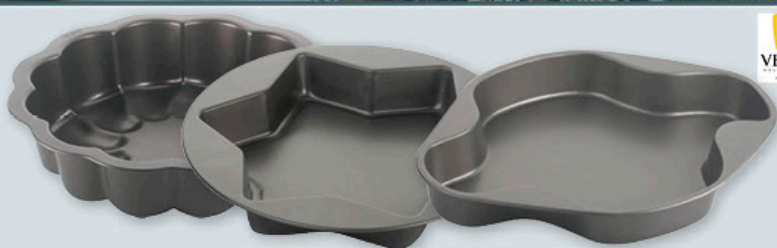

TERMOZETA  
Frullatore a immersione Mixer500, lama in acciaio inox. 2 velocità

**16,90** euro

Impastatrice planetaria IHE-1074TP, 6 livelli di potenza + funzione pulse, ciotola inox 5 lt. Con accessori **59,90** euro

Tortiera  
• Forma a colomba 37x27x4,2 cm.  
• Forma a stella 32 cm.  
• Tortiera a fiore 26 cm. a scelta

**4,50** euro

PYREX  
Pyrex teglia rettangolare 31x20 cm. **3,00** euro

Borgonovo  
Contenitore in vetro Superblock 830 cc. **3,00** euro