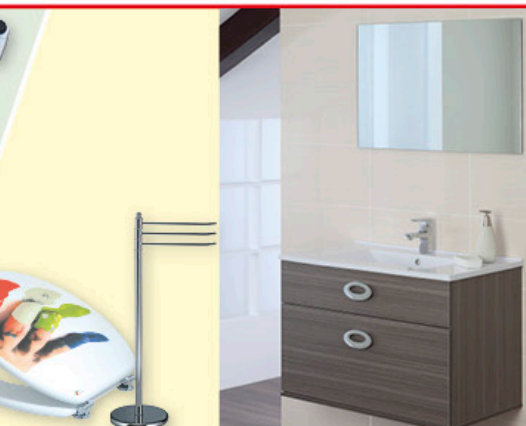

- Rinnovo pareti
- Cura del giardino
- Arredo bagno

scopri le nostre offerte anche su [www.orizzonteshop.it](http://www.orizzonteshop.it) e seguici su

Castel Romano	Via del Ponte di Piscina Cupa, 4 (Roma) - tel.: 06 50576708
Cisterna	Via Appia nord, Km. 50,700 - tel.: 06 9699037
Ferentino	Via Casilina, Km. 77,00 - tel.: 0775 397467 "NUOVA APERTURA"
Fondi	Via Appia, Km. 118,600 - tel.: 0771 521009
Frosinone	Via Monti Lepini, 212 - tel.: 0775 898436 (ra)
Latina	Via Capograssa (rotonda Piccarello) - tel.: 0773 610478