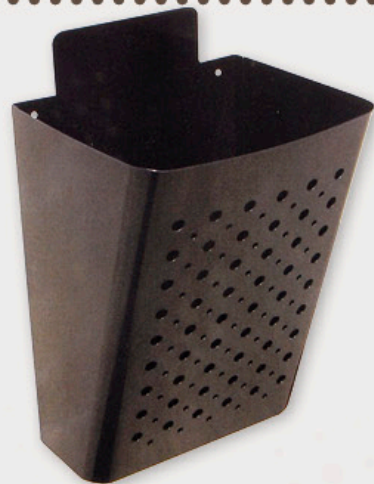

Cassetta postale per giornali e riviste in acciaio zincato 22x36x19 cm.  
**12,90** euro

Disgorgante Melt 750 ml.  
**2,90** euro

Batterie Energizer Ultra+ 8 pz. Stilo/Ministilo  
**SCONTO 50%**  
~~5,80~~ **2,90** euro