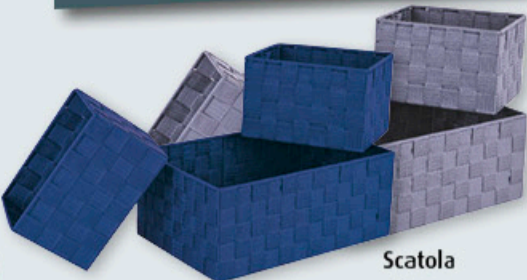

79,90 euro

Stallatico Naturale 50 lt.

2,50 euro

Concime Azovel universale 5 kg.

7,90 euro

Vaso balconiera con sottovaso 42x20x18 cm. **2,00** euro
52x20x18 cm. **3,00** euro
62x20x17 cm. **3,50** euro

Casalingo

Scatola

Piccola 19x14 h.12 cm. **2,50** euro
Media 31x21 h.13 cm. **3,90** euro

Scaffaletto
2 cesti
25x15 h.46 cm.
9,90 euro

speciale
3 pezzi
9,90 euro

Scatola salvaspazio
Bianca/Tortora/Bordeaux
Piccola 25x17 h.12 cm. **3,00** euro
Media 30x21 h.14 cm. **4,50** euro
Grande 35x25 h.16 cm. **6,00** euro