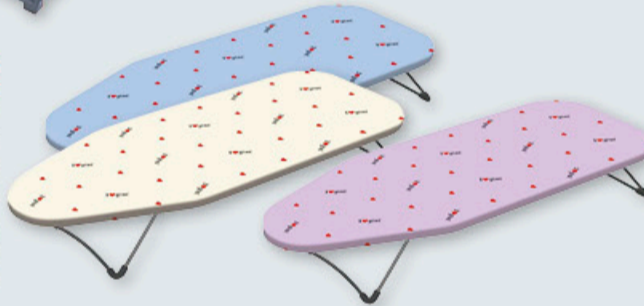

Stendino Modular 4
in acciaio verniciato con ruote.
40 mt. stendibili 71x71 h.169 cm. **23,90** euro

Asse da stiro
Pollicino
in acciaio verniciato
73x32x12 cm.

6,90 euro