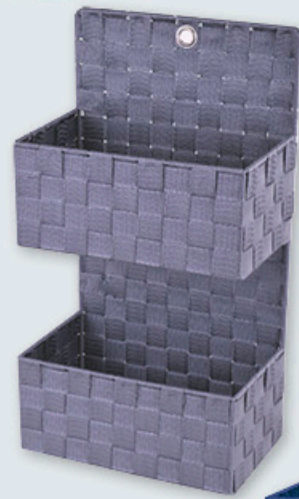

79,90 euro

Stallatico Naturale 50 lt.

2,50 euro

Concime Azovel universale 5 kg.

7,90 euro

Vaso balconiera con sottovaso 42x20x18 cm. **2,00** euro
52x20x18 cm. **3,00** euro
62x20x17 cm. **3,50** euro

Casalingo

Scatola

Piccola 19x14 h.12 cm. **2,50** euro
Media 31x21 h.13 cm. **3,90** euro

Scaffaletto
2 cesti
25x15 h.46 cm.
9,90 euro

speciale
3 pezzi
9,90 euro

Scatola salvaspazio
Bianca/Tortora/Bordeaux
Piccola 25x17 h.12 cm. **3,00** euro
Media 30x21 h.14 cm. **4,50** euro
Grande 35x25 h.16 cm. **6,00** euro