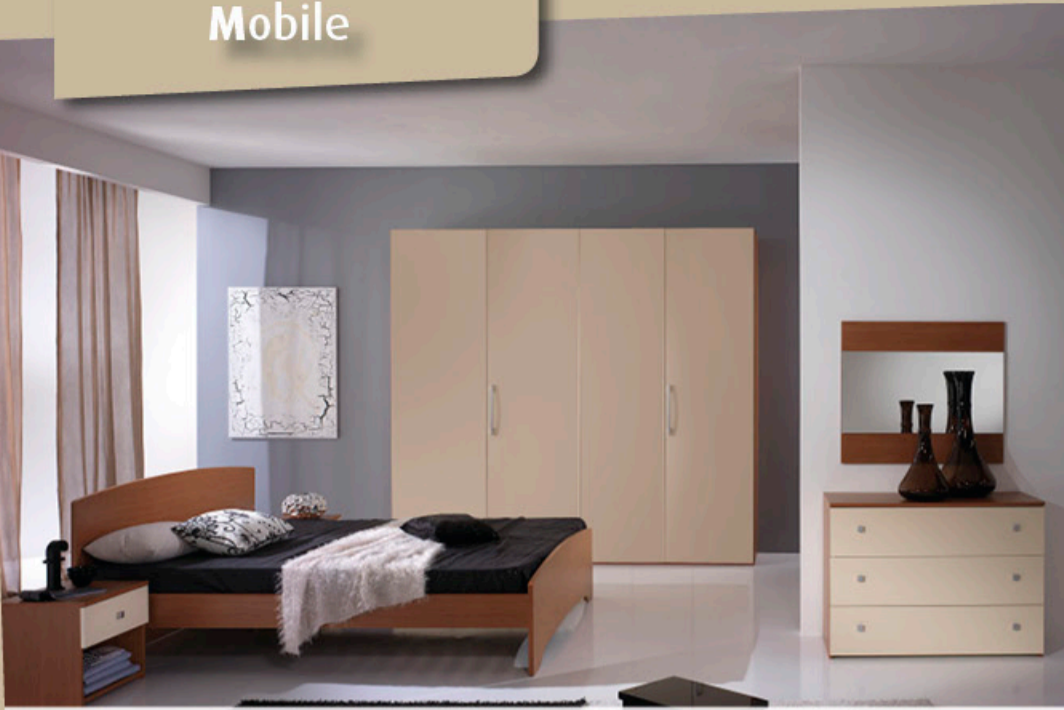

Camera letto Sofia,
composta da letto, comodini,
comò, specchio e armadio
4 ante, 166x54 h.236 cm.

VALENTINI

299,00 euro

Armadio Monza
3 ante e 2 cassetti
120x53 h.207 cm.

159,00 euro

Armadio Rimini
2 ante e 2 cassetti,
color noce
81x52 h.207 cm.