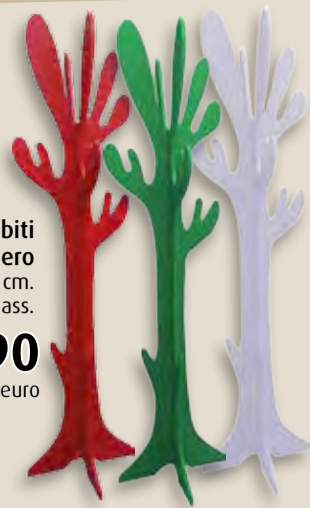

29,90 euro

39,00 euro

Appendiabiti Albero
h. 160 cm.
Colori ass.

29,90 euro

Arredamento Ufficio