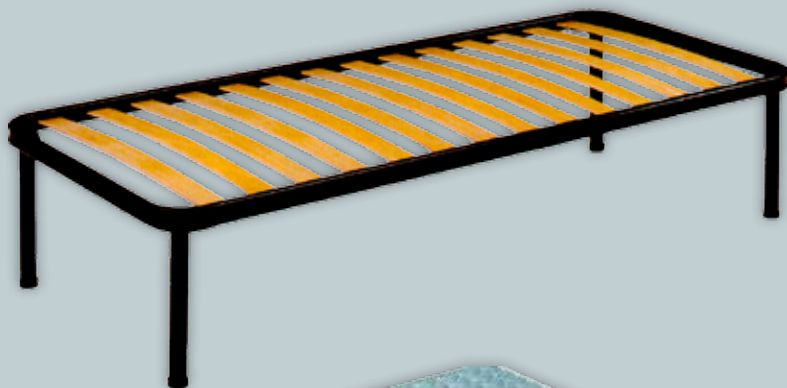

Guanciale memory foam
altezza 14 cm. con fascia perimetrale traspirante
60x40 cm.

24,90 euro

Rete a doghe Vienna 80x190 cm.,
tubolare da 40 mm., listelli in faggio incassati 68 mm.

32,50 euro

160x190 cm. € 65,00