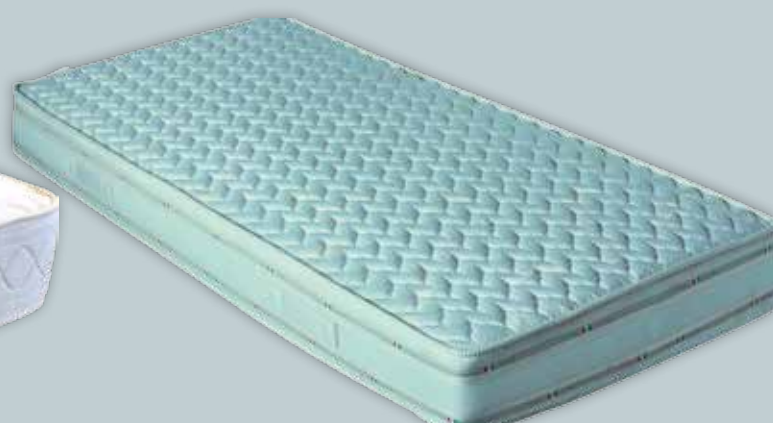

Brandina con materasso,
doghe in legno.
80x190 cm.

55,00 euro

Materasso Oscarbox
80x190 cm.
struttura box ortopedico a molle traspirante h. 19 cm.

49,90 euro

160x190 cm. € 99,00

Materasso biolana 3D
80x190 cm.,
struttura a molle h. 21 cm.