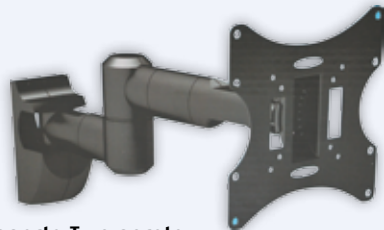

19"

SAMSUNG

Monitor Tv led T19C300EW 19",
Hd Ready, pannello TN led, tempo di
risposta 5 (BTW) **139,90** euro

Meliconi

Supporto TV S400
con foratura Vesa
200-300-400 mm.,
estremamente sottile
scompare dietro laTV.
Adatto per 40"- 50".
Portata max 40 kg.

24,90 euro

Supporto Tv a parete
orientabile e inclinabile
a doppio braccio. Utilizzabile per lcd
sino a 42". Portata max 30 kg.

29,90 euro