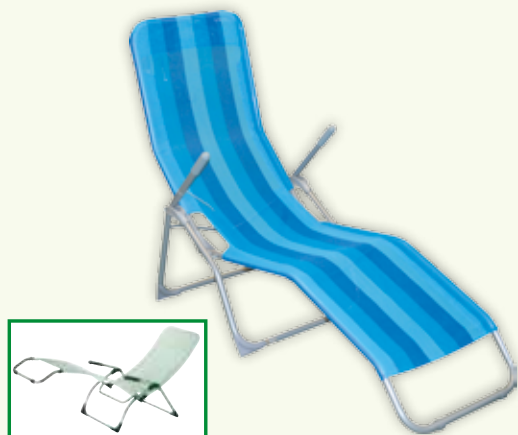

Dondolina telaio
in metallo con telo in textilene
190x57x96 cm. Ecrù/Blu

19,90 euro