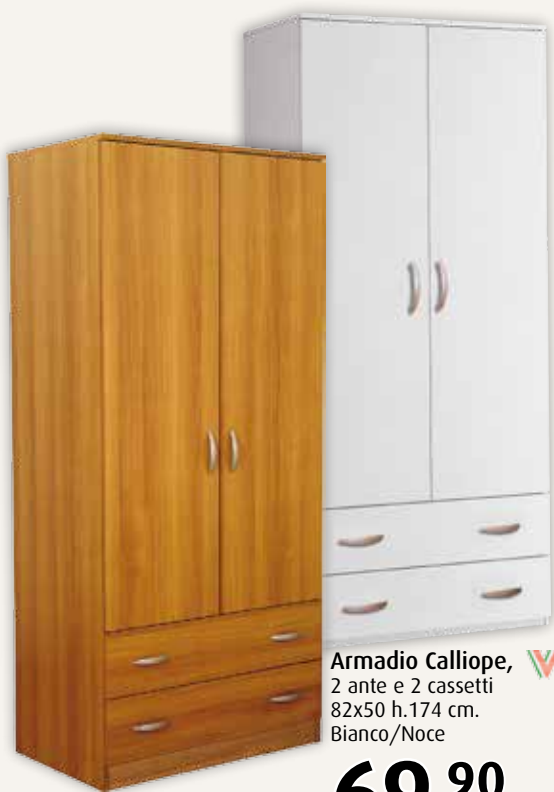

4,50 euro

Riordina il tuo giardino

Armadio Calliope, VALENTINI
2 ante e 2 cassetti
82x50 h.174 cm.
Bianco/Noce

69,90 euro

SARMOG
Cassettiera 6 cassetti
77x47 h.107 cm. Pino

89,00 euro

Scarpiera doppia profondità 3 ante.
Completa di piedini 73x25 h.130 cm.
Ciliegio e crema