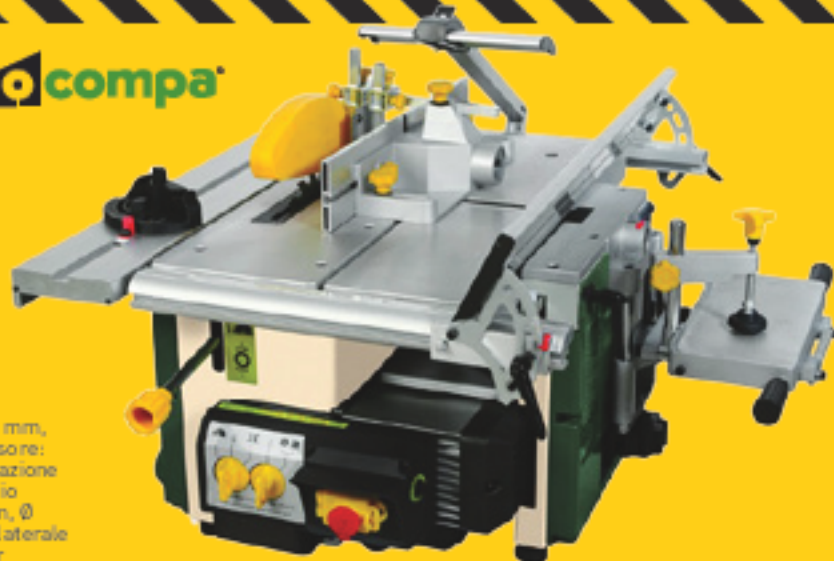

PREZZO OTTIMAX

749,00€

5 PEZZI DISPONIBILI

compa