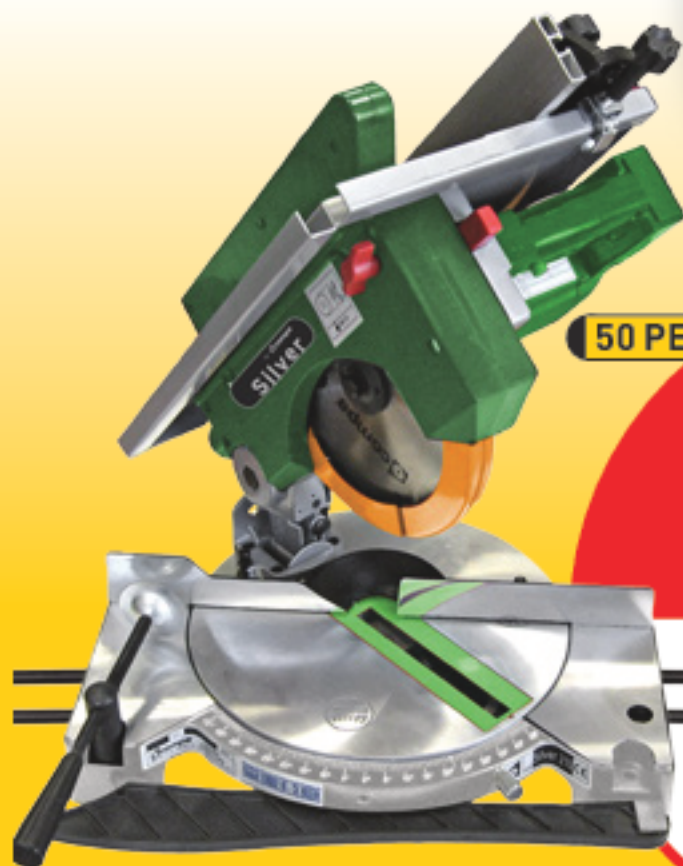

composto da cricchetto
da 1/4" + 8 bussole
varie misure
0.23036

SET 39 INSERTI

26,90 €

25 mm, attacco 1/4"
0.38955

**CARRELLO
OFFICINA 3 IN 1**

89,00 €

con maniglia
0.23158

**PREZZI
IVA
INCLUSA**

OTTI

OTTIMA QUALITÀ, M

50 PEZZI DISPONIBILI

**PREZZO
OTTIMAX
TRONCATRICE
1.200 W CON PIANO**

99,90 €

Ø lama 210 mm, profondità
di taglio 90°/120x55 mm,
45°/120x30 mm, velocità a vuoto
4500 giri/min, peso 12 kg
01.8900