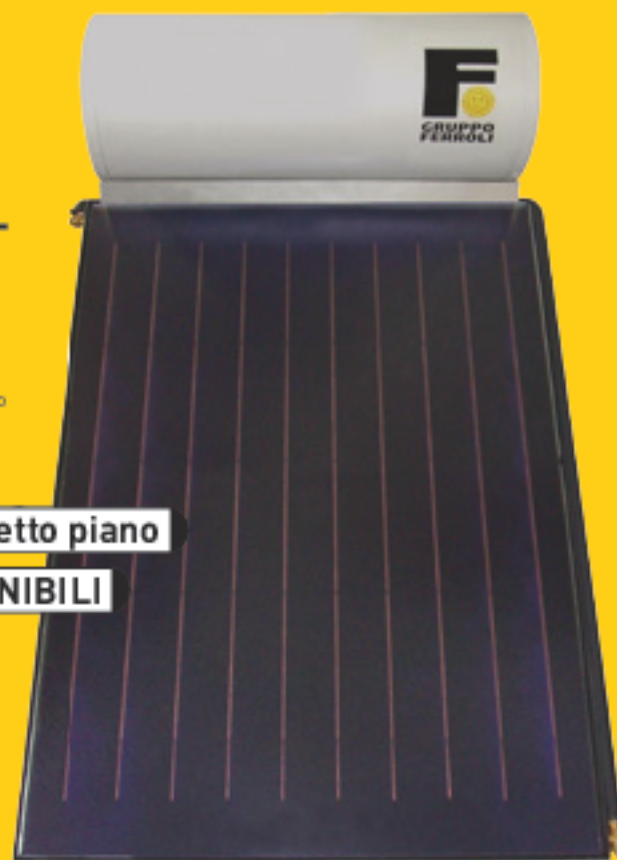

KIT SOLARE FERROLI ECOTECH 2F

690,00 €

tetto inclinato, superficie utile pannello m2 1,86, materiale assorbitorame altamente selettivo, cassa in alluminio, bollitore lit 160 vetroceramica con anodo di magnesio e resistenza ausiliaria 1500 watt, antigelo di serie kg.5 03772

Disponibile kit tetto piano

20 PEZZI DISPONIBILI