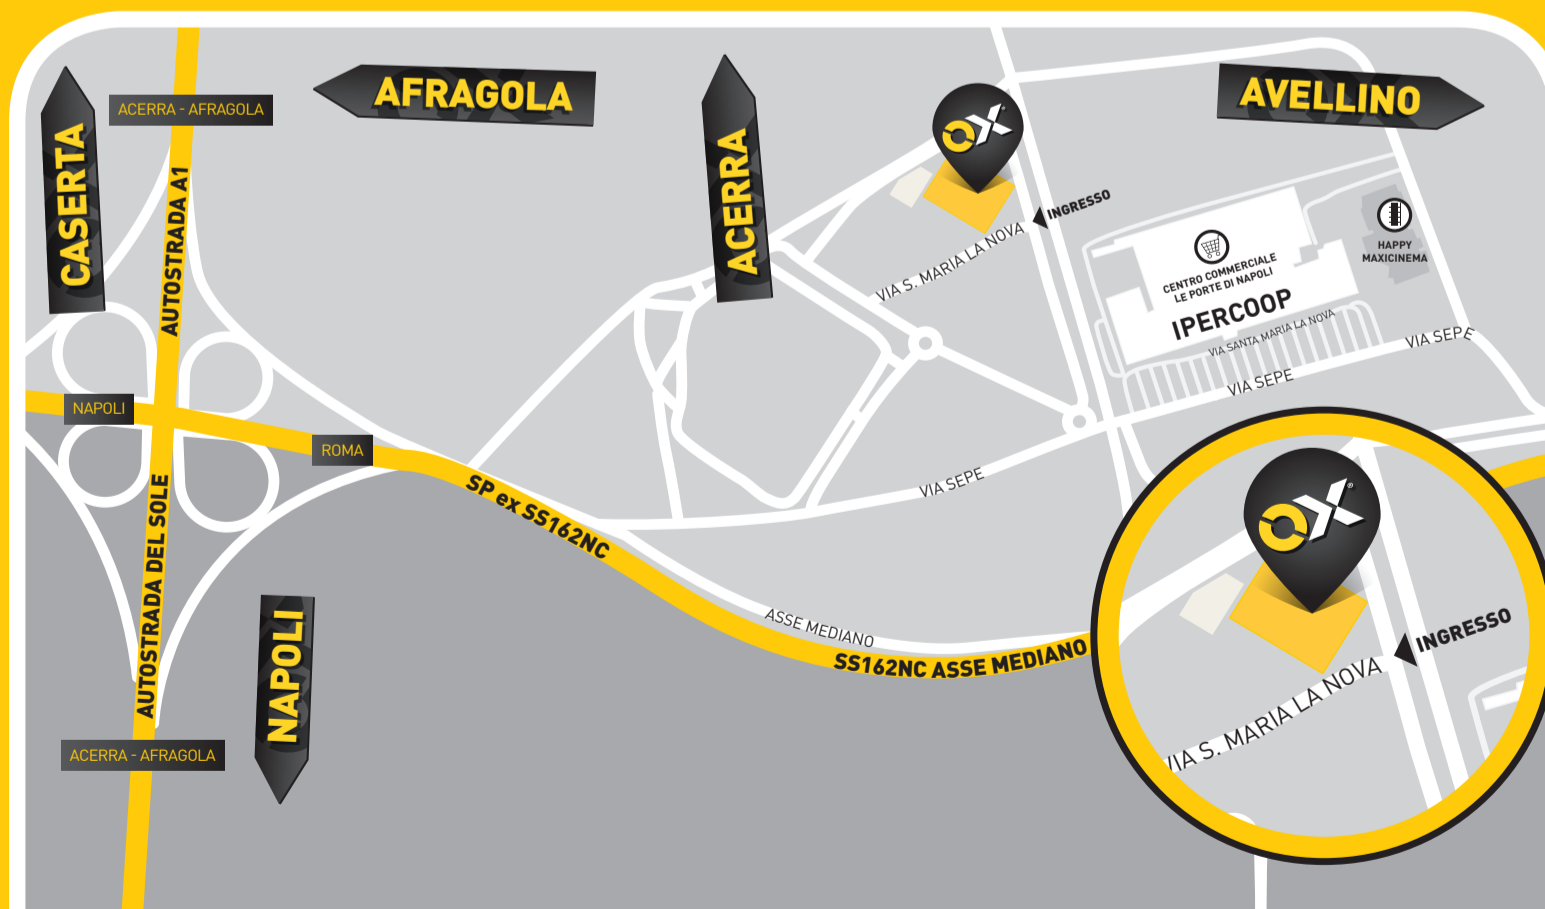

RIMBORSIAMO 3 VOLTE LA DIFFERENZA*

OTTIMAX TI OFFRE LA COLAZIONE GRATIS FINO ALLE 9:30

LUNEDI-SABATO
7.00 - 20.30
DOMENICA
9.00 - 20.30

ORARIO NO-STOP

PARCO COMMERCIALE LE PORTE DI NAPOLI

Afragola (NA) - Via Santa Maria La Nova Snc (adiacente IPERCOOP) - Autostrada A1 Uscita Acerra-Afragola (direzione Acerra) - Tel. 081.18.58.81 • afragola@ottimax.it • www.ottimax.it