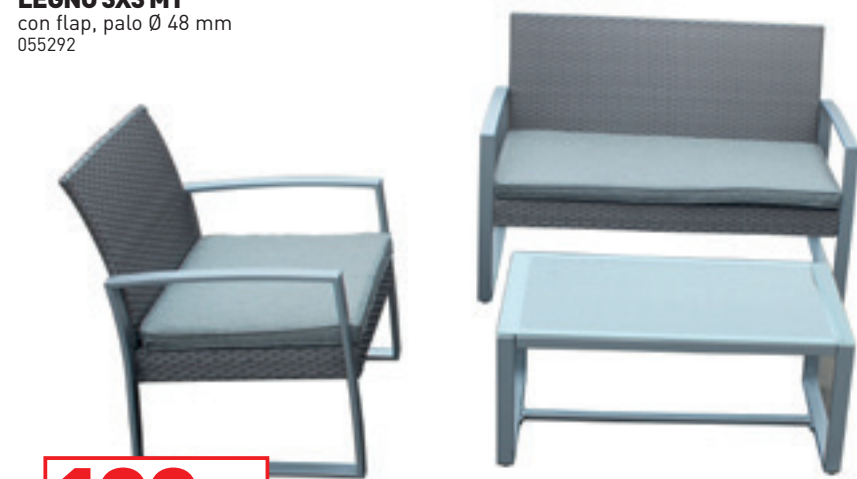

179,00

IVA INCLUSA

GAZEBO IN FERRO 3X3 MT
con tende e copertura in poliestere, colore tortora
400431

Easy Garden
by PALAZZETTI

**FUNZIONAMENTO A
CARBONELLA E A LEGNA**

189,00

IVA INCLUSA

BARBECUE PALAZZETTI
Brest, funzionamento a legna e a carbonella, con cappa, focolare in Marmotech, finitura mattoncino, piano colorato, griglia 68 x 40 cm regolabile su 4 posizioni, peso kg 380, 110x77xh210 cm
003667

199,00

IVA INCLUSA

SET RATTAN TENERIFE
composto da: divano 2 posti, 2 poltrone,
1 tavolino in vetro, colore grigio
055338